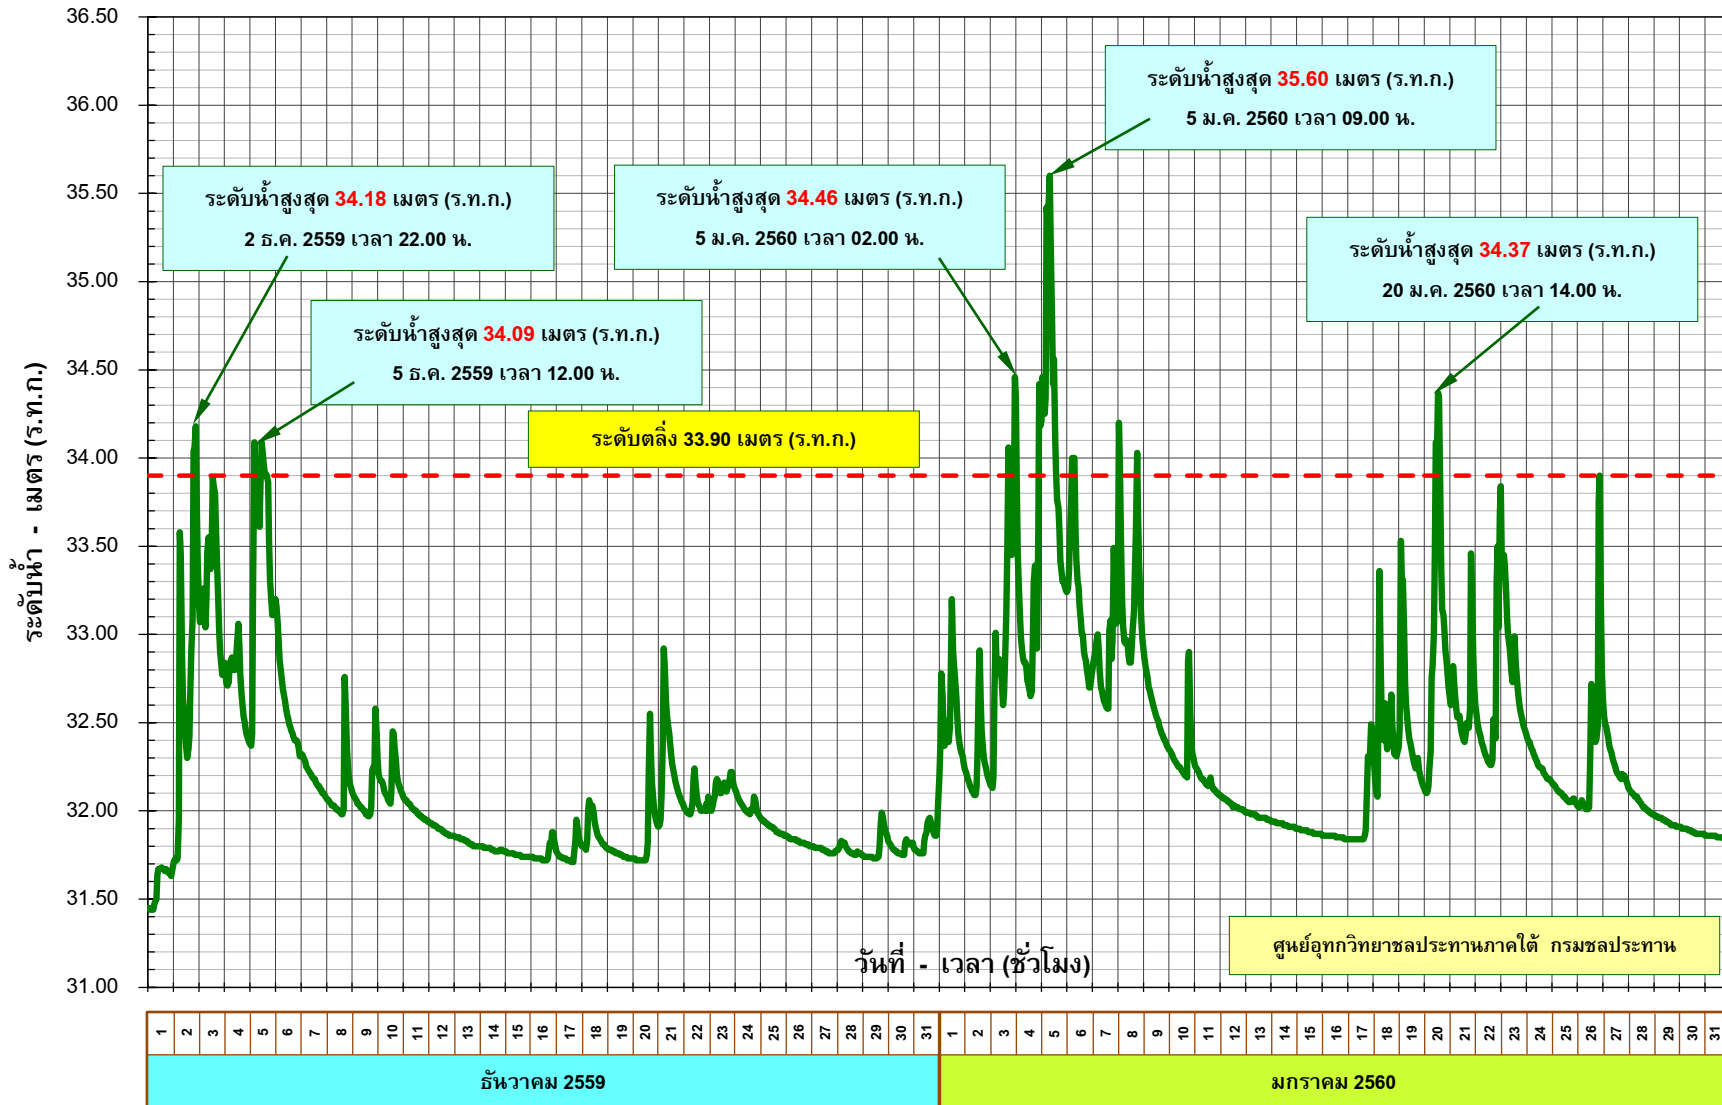

กราฟระดับน้ำรายชั่วโมง คลองท่าดี วันที่ 1 ธ.ค. 2559 ถึง 31 ม.ค. 2560
สถานี X.200 บ.วังไทร อ.ลานสกา จ.นครศรีธรรมราช

กราฟปริมาณน้ำรายชั่วโมง คลองท่าดี วันที่ 1 ธ.ค. 2559 ถึง 31 ม.ค. 2560

สถานี X.200 บ.วังไทร อ.ลานสกา จ.นครศรีธรรมราช