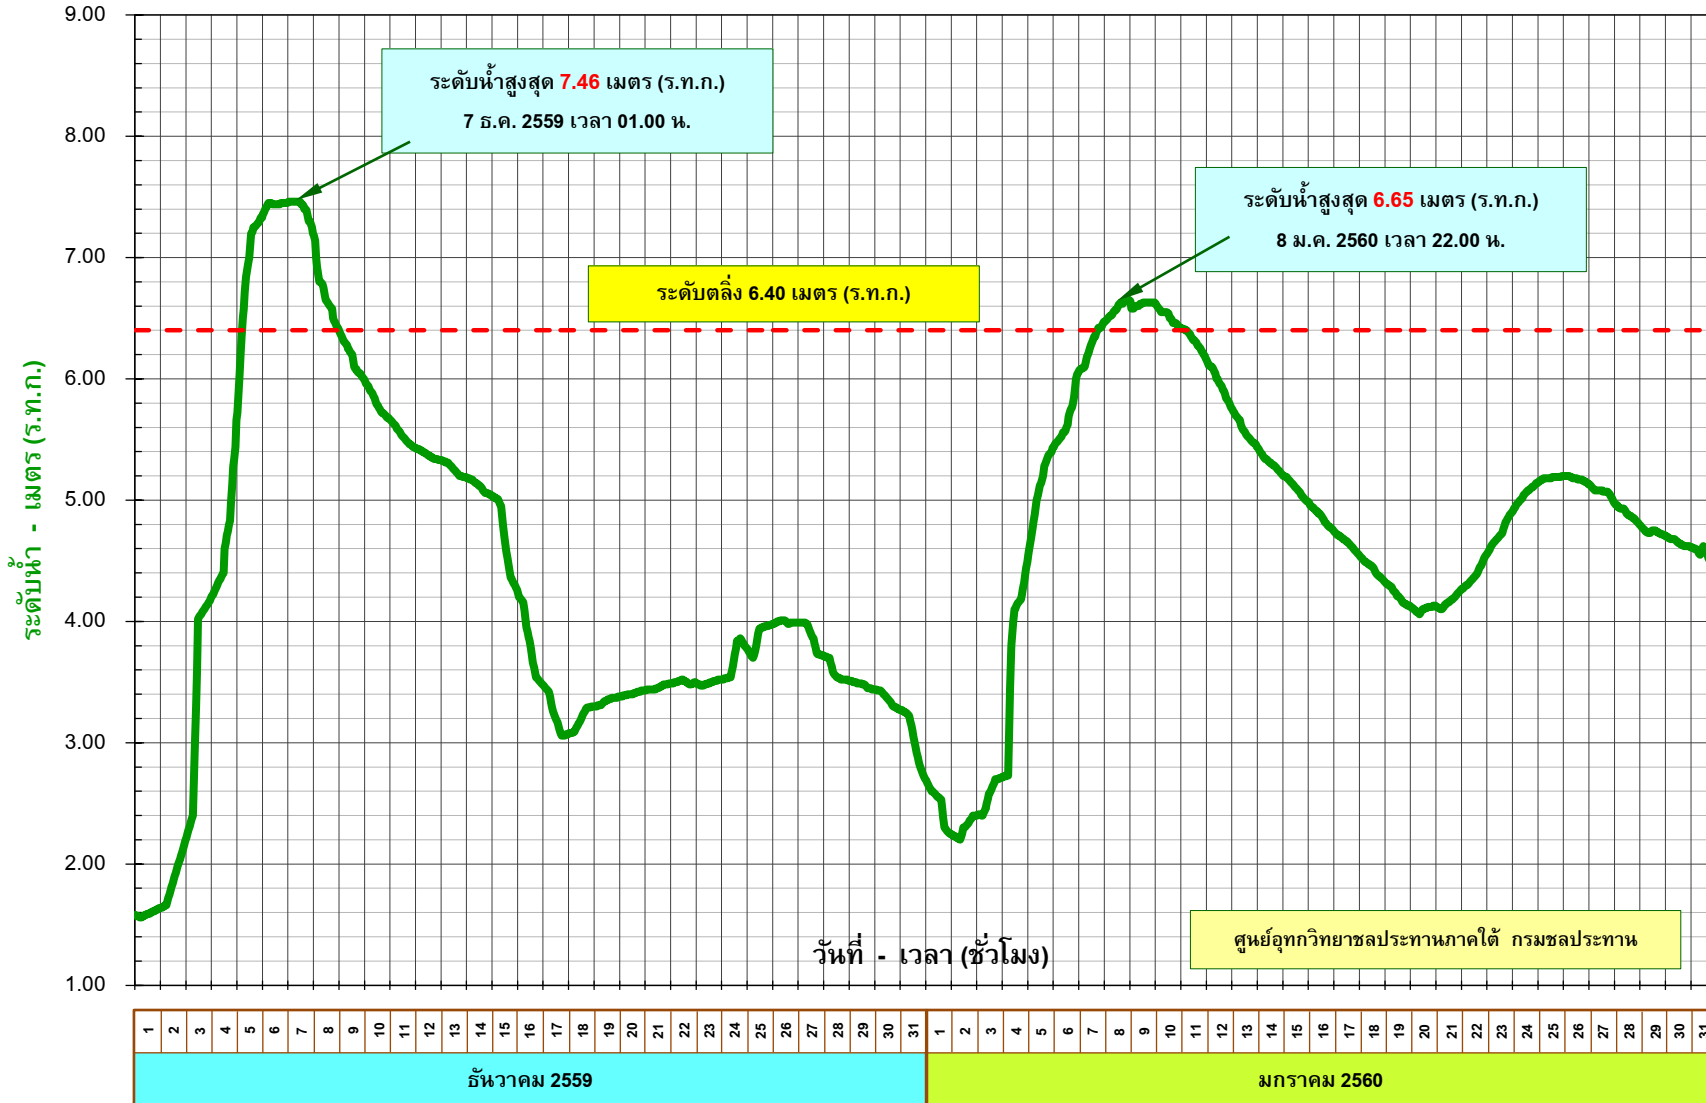

กราฟระดับน้ำรายชั่วโมง แม่น้ำตรัง วันที่ 1 ธ.ค. 2559 ถึง 31 ม.ค. 2560
สถานี X.234 บ้านหาดาล่วง อ.เมือง จ.ตรัง

กราฟปริมาณน้ำรายชั่วโมง แม่ห้าตราง วันที่ 1 ธ.ค. 2559 ถึง 31 ม.ค. 2560
สถานี X.234 บ้านหาดาล่าง อ.เมือง จ.ตรัง