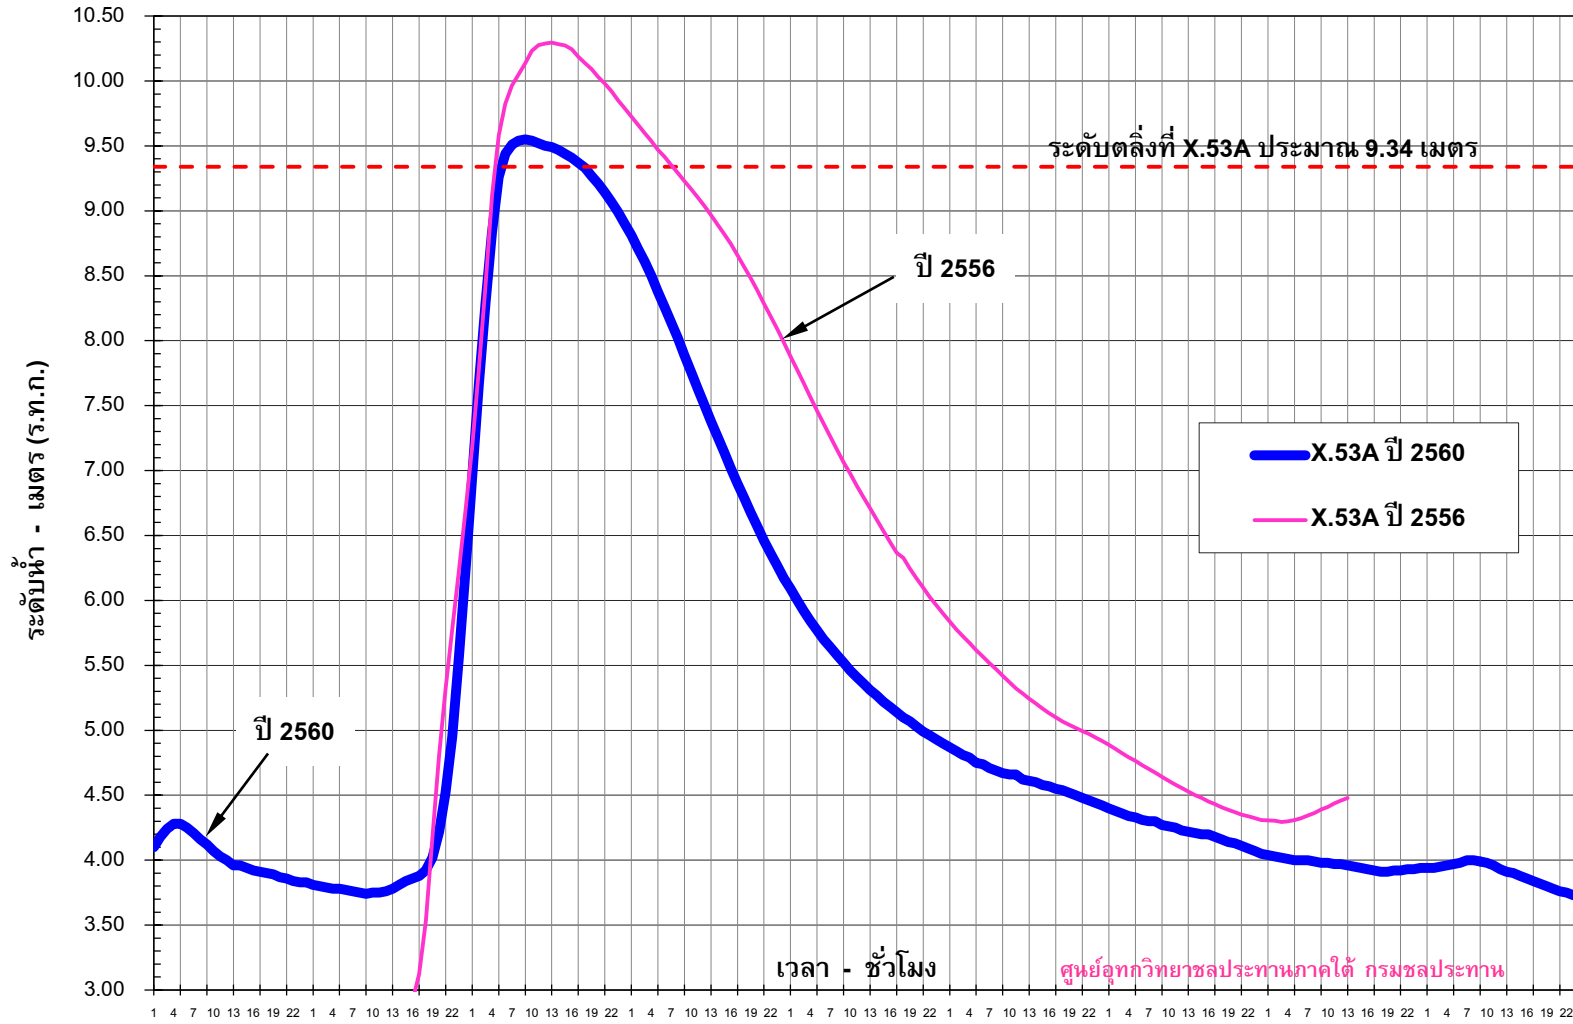

ระดับน้ำรายชั่วโมงคลองชุมพร วันที่ 16-24 ม.ค. 2560

สถานี X.53A บ.วังไผ่ อ.เมือง จ.ชุมพร

16 ม.ค.	17 ม.ค.	18 ม.ค.	19 ม.ค.	20 ม.ค.	21 ม.ค.	22 ม.ค.	23 ม.ค.	24 ม.ค.
---------	---------	---------	---------	---------	---------	---------	---------	---------