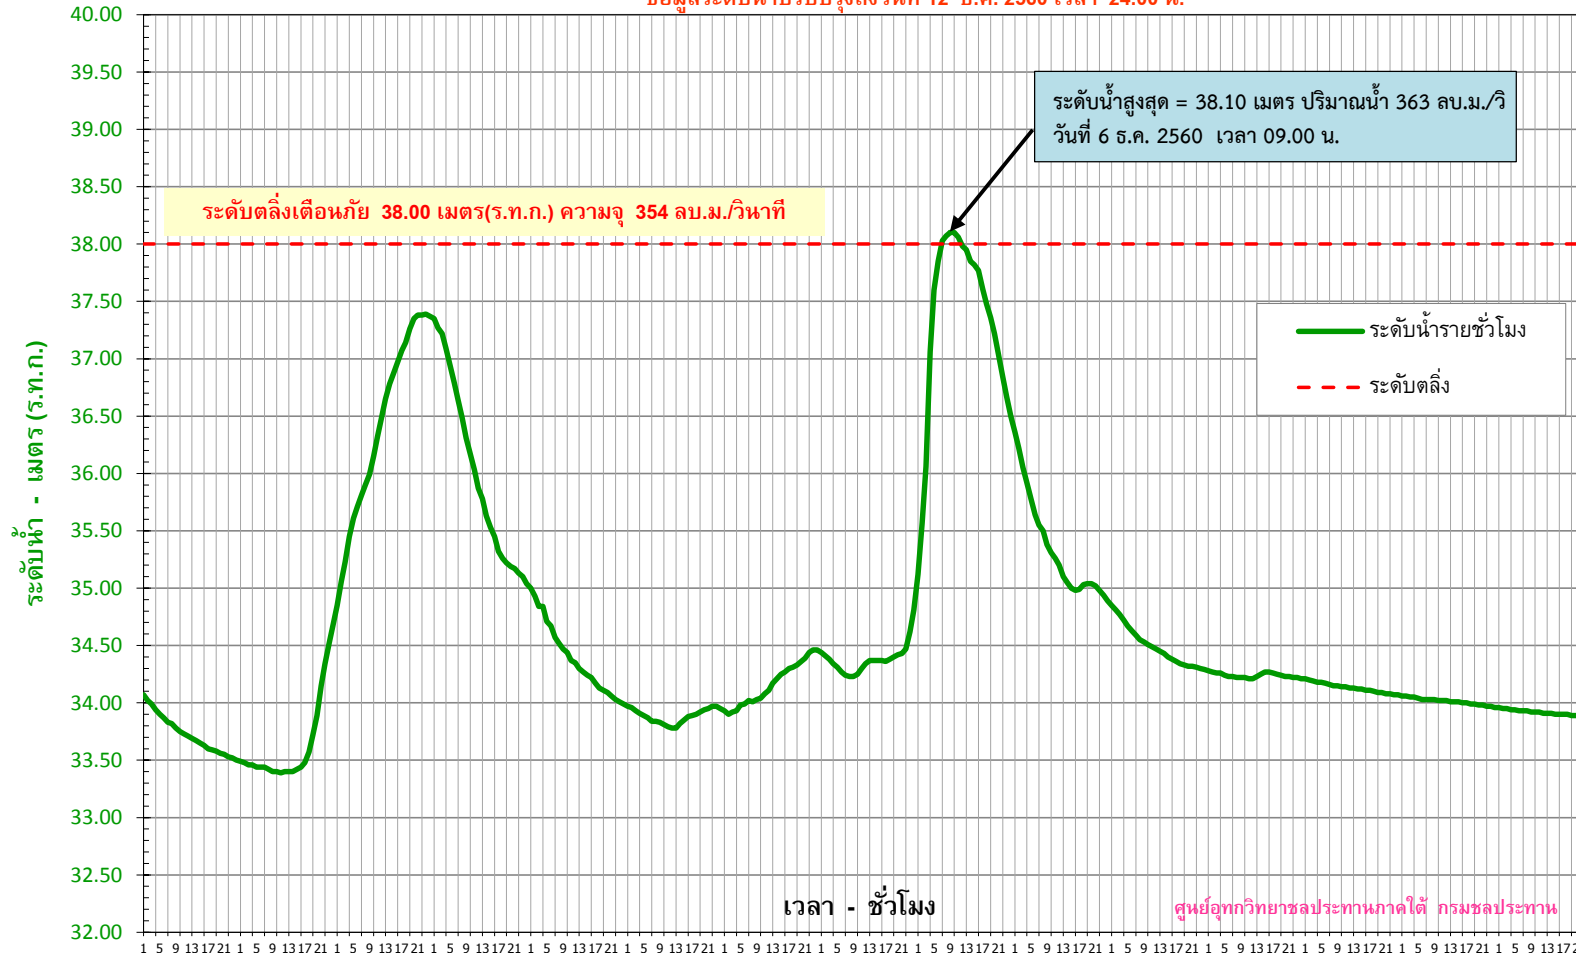

ระดับน้ำรายชั่วโมง แม่น้ำตาปี วันที่ 28 พ.ย. - 12 ธ.ค. 2560

สถานี X.195 บ.ท่าโพธิ์ อ.ฉวาง จ.นครศรีธรรมราช

ข้อมูลระดับน้ำปรับปรุงถึงวันที่ 12 ธ.ค. 2560 เวลา 24.00 น.

28 พ.ย.	29 พ.ย.	30 พ.ย.	1 ธ.ค.	2 ธ.ค.	3 ธ.ค.	4 ธ.ค.	5 ธ.ค.	6 ธ.ค.	7 ธ.ค.	8 ธ.ค.	9 ธ.ค.	10 ธ.ค.	11 ธ.ค.	12 ธ.ค.
---------	---------	---------	--------	--------	--------	--------	--------	--------	--------	--------	--------	---------	---------	---------