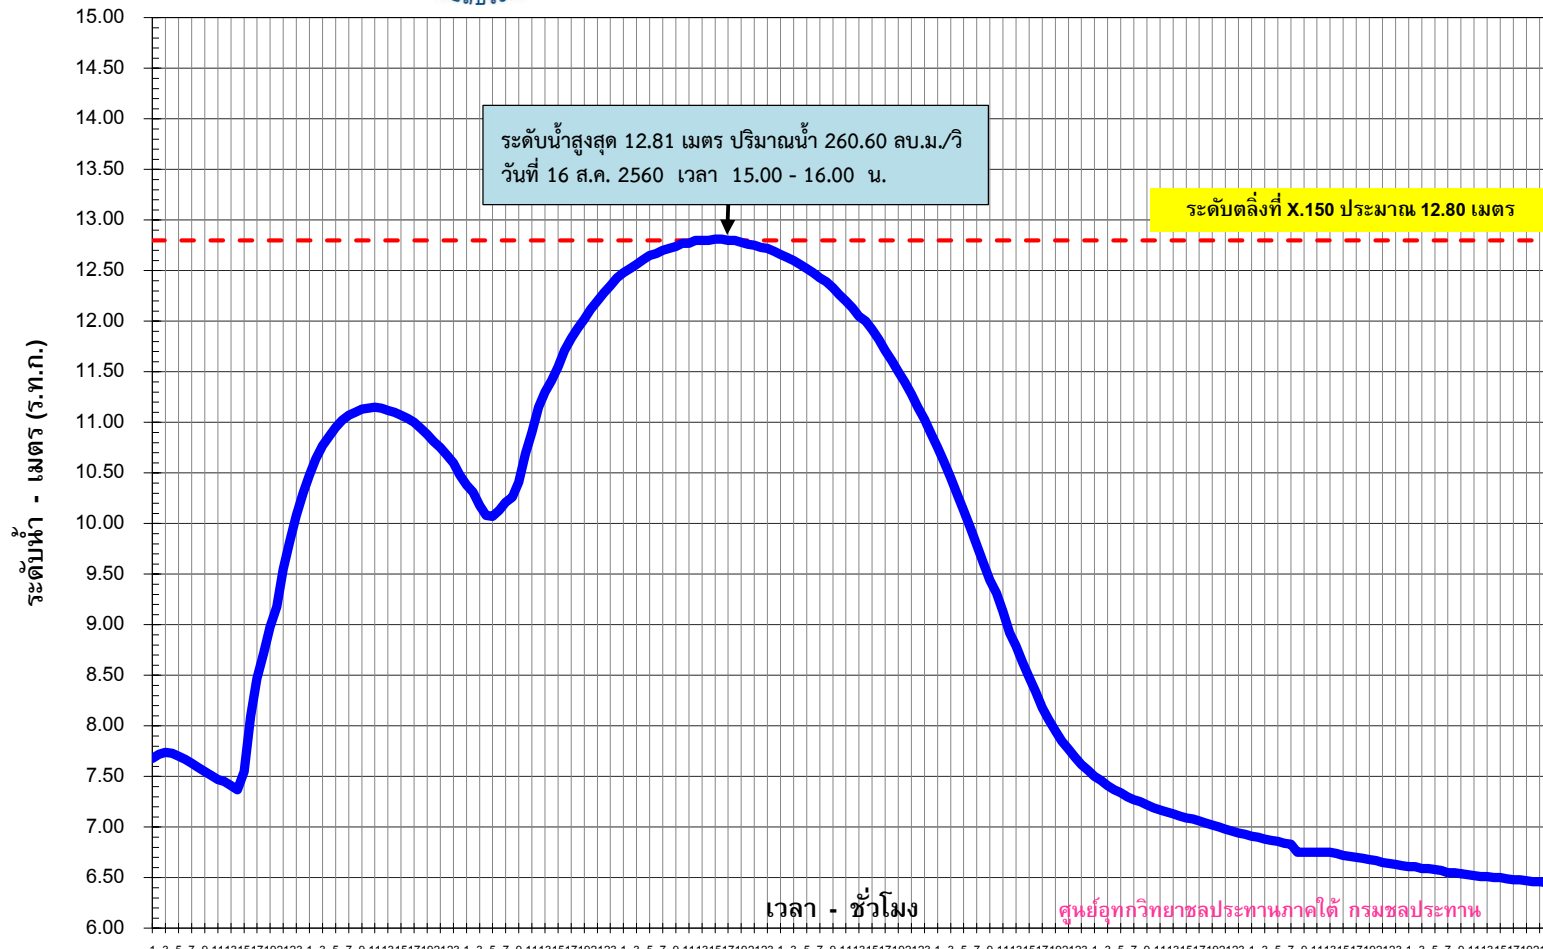

ระดับน้ำรายชั่วโมงคลองละงู วันที่ 13 ส.ค. - 21 ส.ค. 2560
สถานี X.150 บ.วังป่าเคียน อ.ละงู จ.สตูล

13 ส.ค.	14 ส.ค.	15 ส.ค.	16 ส.ค.	17 ส.ค.	18 ส.ค.	19 ส.ค.	20 ส.ค.	21 ส.ค.
---------	---------	---------	---------	---------	---------	---------	---------	---------

ระดับน้ำรายชั่วโมงคลองละงู วันที่ 13 ส.ค. - 21 ส.ค. 2560
สถานี X.231A ชุมชนประชาบำรุง อ.ละงู จ.สตูล

13 ส.ค.	14 ส.ค.	15 ส.ค.	16 ส.ค.	17 ส.ค.	18 ส.ค.	19 ส.ค.	20 ส.ค.	21 ส.ค.
---------	---------	---------	---------	---------	---------	---------	---------	---------