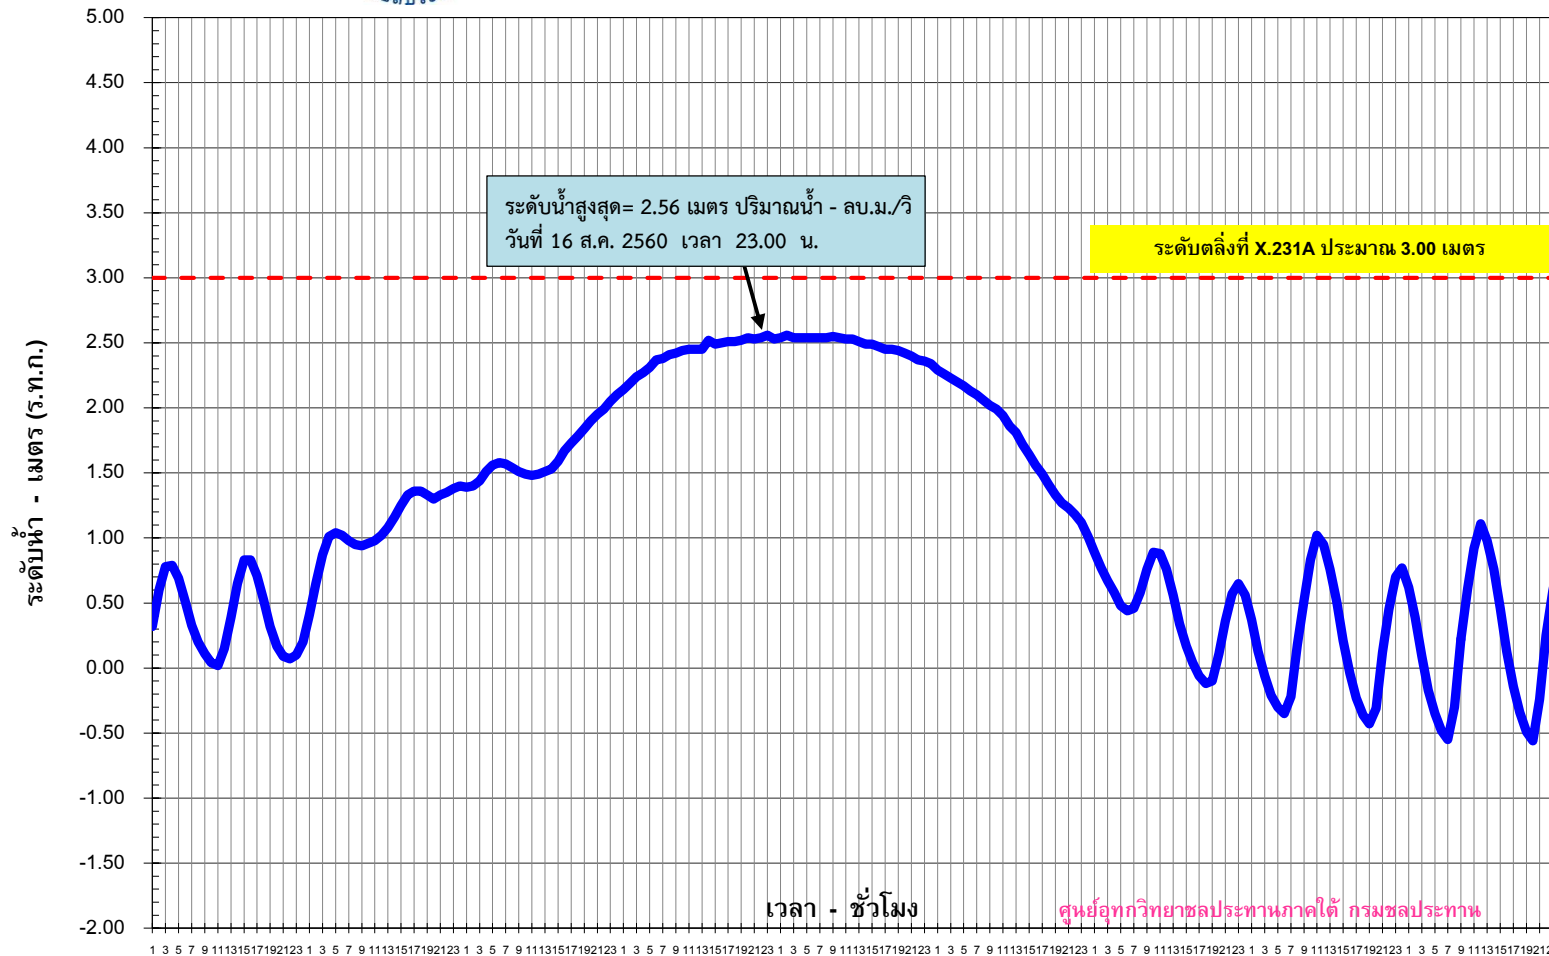

ระดับน้ำรายชั่วโมงคลองละงู วันที่ 13 ส.ค. - 21 ส.ค. 2560
สถานี X.150 บ.วังป่าเคียน อ.ละงู จ.สตูล

13 ส.ค.	14 ส.ค.	15 ส.ค.	16 ส.ค.	17 ส.ค.	18 ส.ค.	19 ส.ค.	20 ส.ค.	21 ส.ค.
---------	---------	---------	---------	---------	---------	---------	---------	---------

ระดับน้ำรายชั่วโมงคลองละงู วันที่ 13 ส.ค. - 21 ส.ค. 2560
สถานี X.231A ชุมชนประชาบำรุง อ.ละงู จ.สตูล

13 ส.ค.	14 ส.ค.	15 ส.ค.	16 ส.ค.	17 ส.ค.	18 ส.ค.	19 ส.ค.	20 ส.ค.	21 ส.ค.
---------	---------	---------	---------	---------	---------	---------	---------	---------