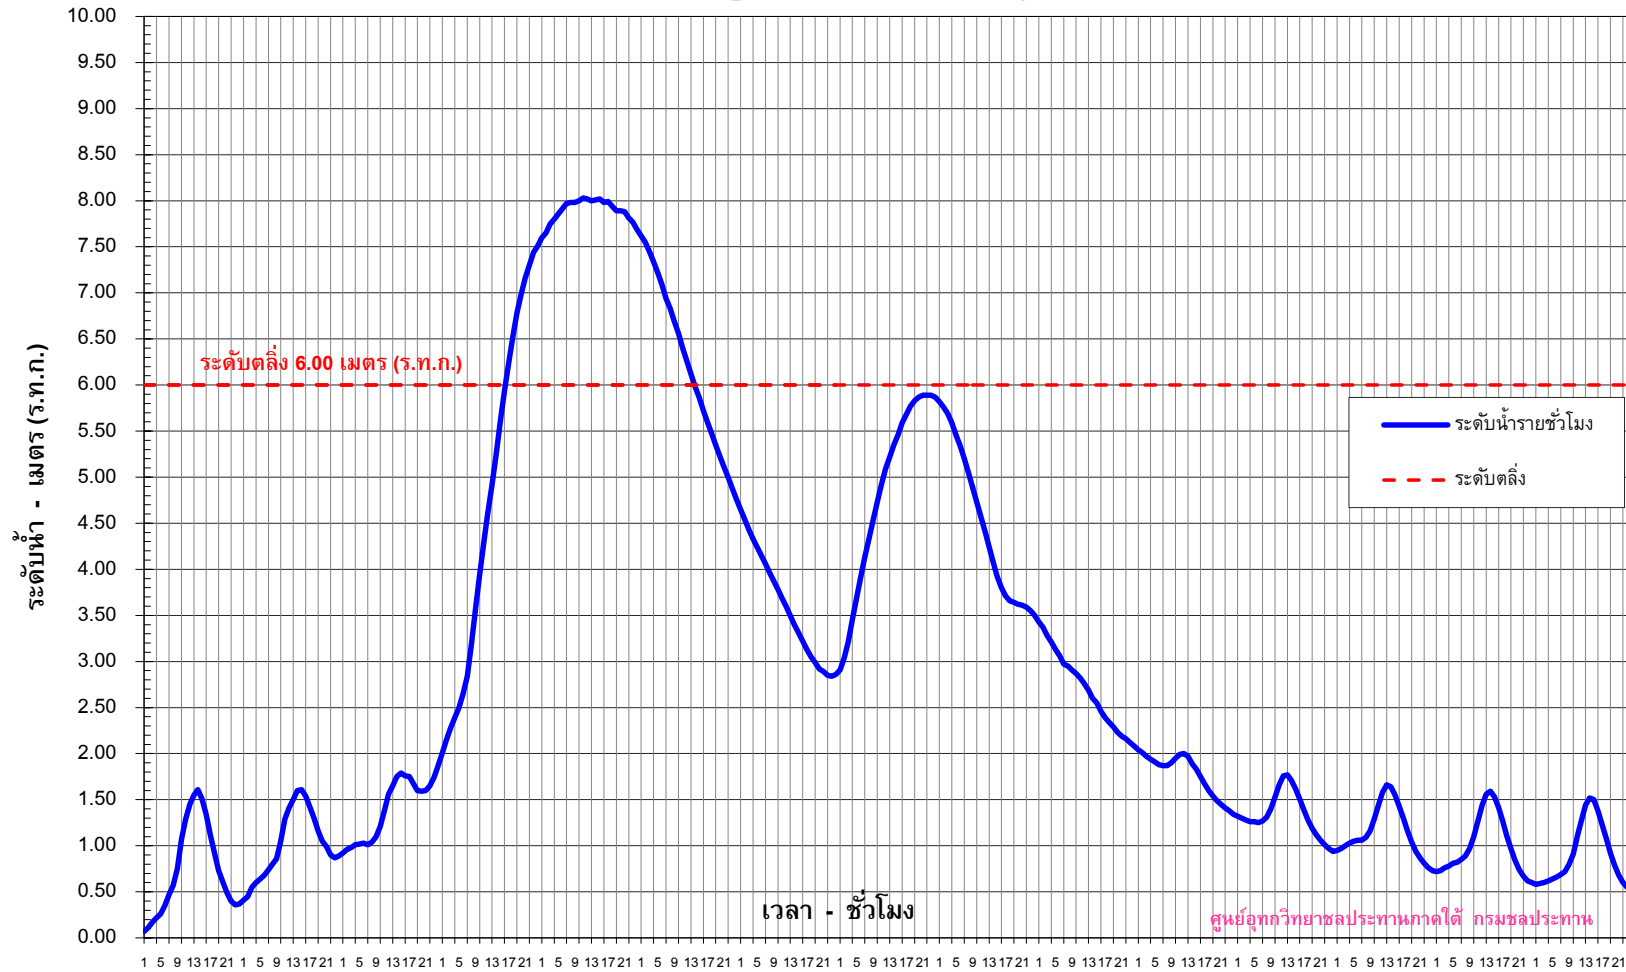

ระดับน้ำรายชั่วโมง คลองหลังสวน สถานี X.212

ถนนลูกเสือ อ.หลังสวน จ.ชุมพร

2 ม.ค.	3 ม.ค.	4 ม.ค.	5 ม.ค.	6 ม.ค.	7 ม.ค.	8 ม.ค.	9 ม.ค.	10 ม.ค.	11 ม.ค.	12 ม.ค.	13 ม.ค.	14 ม.ค.	15 ม.ค.	16 ม.ค.
--------	--------	--------	--------	--------	--------	--------	--------	---------	---------	---------	---------	---------	---------	---------