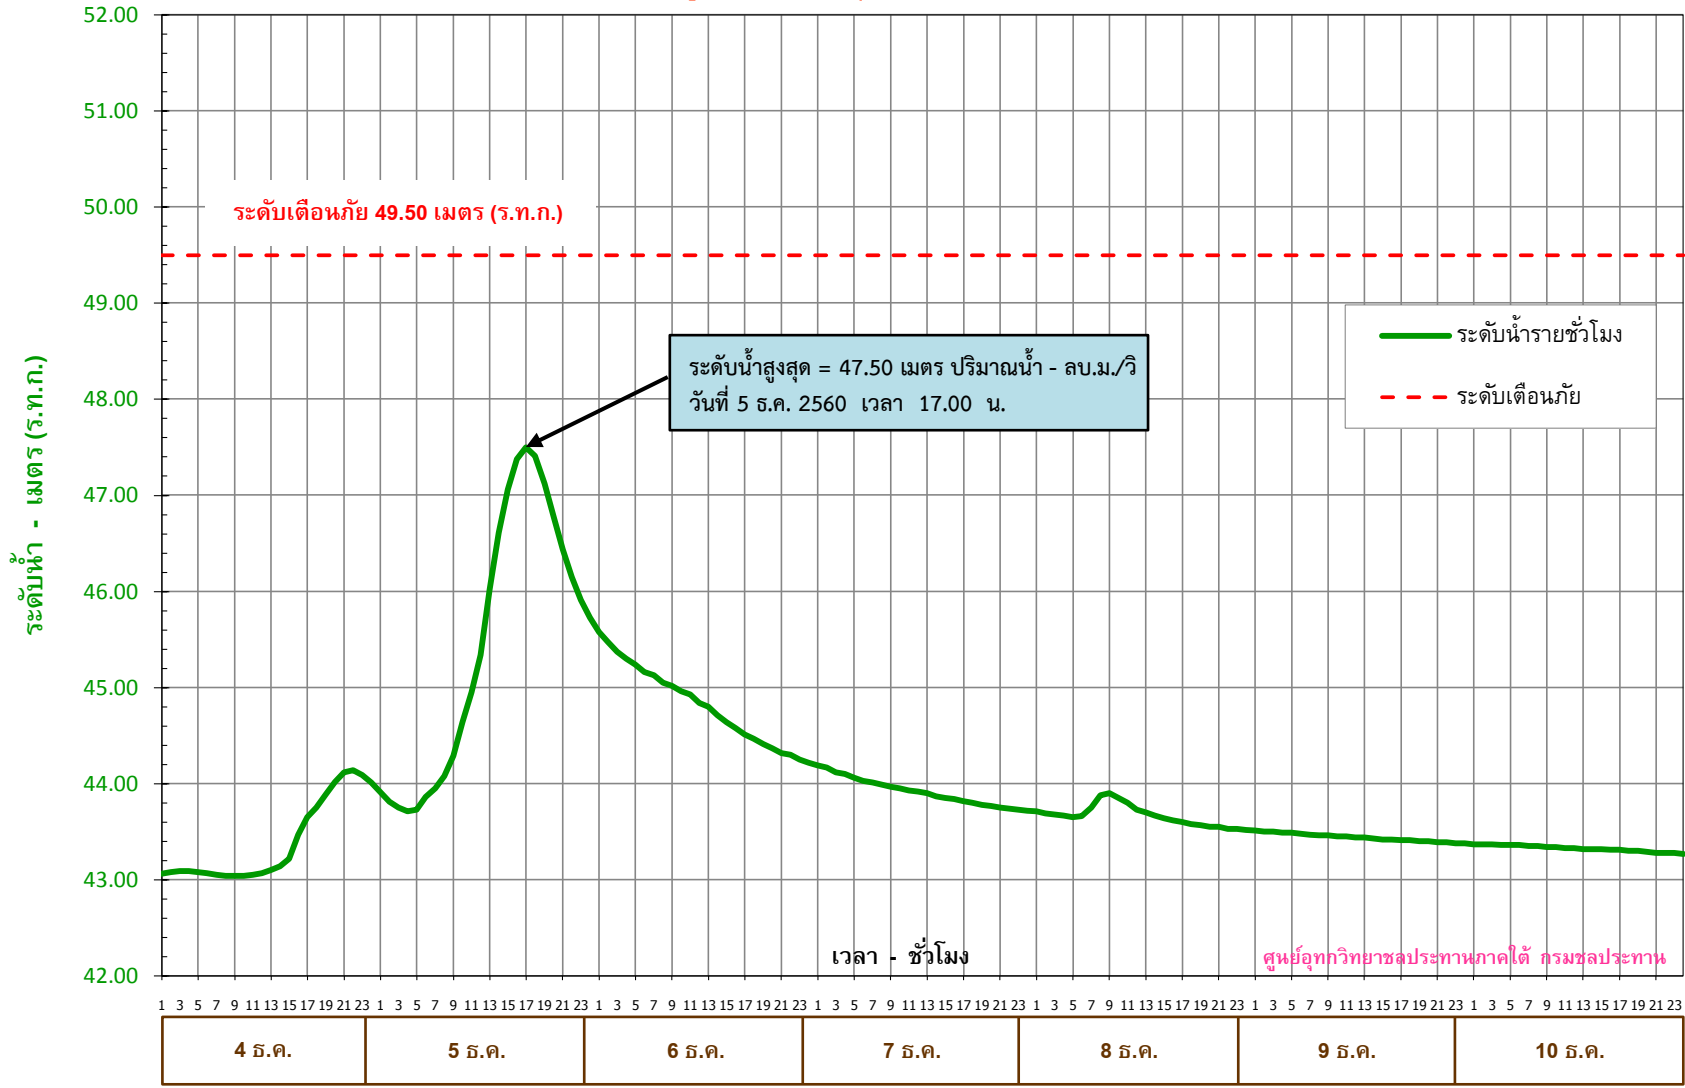

ระดับน้ำรายชั่วโมง ลุ่มน้ำคลองหลังสวน วันที่ 4 - 10 ธ.ค. 2560

สถานี X.213 บ้านพะโต๊ะ อ.พะโต๊ะ จ.ชุมพร

ข้อมูลระดับน้ำปรับปรุงถึงวันที่ 10 ธ.ค. 2560 เวลา 24.00 น.

ศูนย์อุทกวิทยาชลประทานภาคใต้ กรมชลประทาน

ระดับน้ำรายชั่วโมง ลุ่มน้ำคลองหลังสวน วันที่ 4 - 10 ธ.ค. 2560

สถานี X.212 ถนนลูกเสือ อ.หลังสวน จ.ชุมพร

ข้อมูลระดับน้ำปรับปรุงถึงวันที่ 10 ธ.ค. 2560 เวลา 24.00 น.