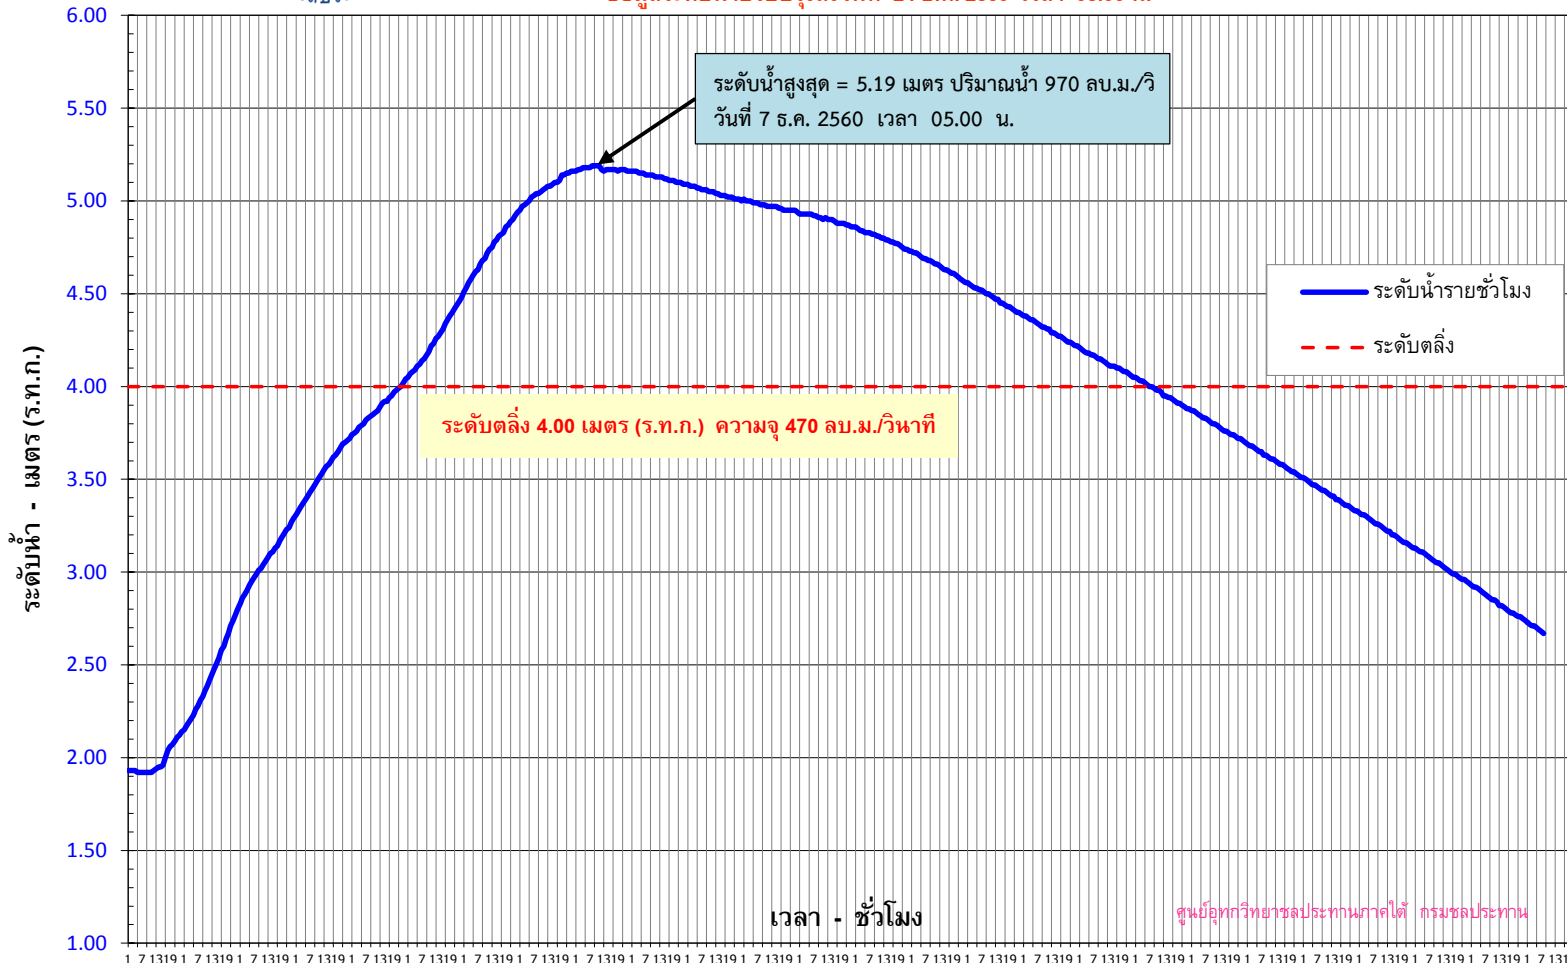

# ระดับน้ำรายชั่วโมง แม่น้ำตาปี วันที่ 29 พ.ย. - 24 ธ.ค. 2560

## สถานี X.37A บ.ย่านดินแดง อ.พระแสง จ.สุราษฎร์ธานี

ข้อมูลระดับน้ำปรับปรุงถึงวันที่ 24 ธ.ค. 2560 เวลา 08.00 น.

# ระดับน้ำรายชั่วโมง แม่น้ำตาปี วันที่ 29 พ.ย. - 24 ธ.ค. 2560

สถานี X.217 บ.เคียนซา อ.เคียนซา จ.สุราษฎร์ธานี

ข้อมูลระดับน้ำปรับปรุงถึงวันที่ 24 ธ.ค. 2560 เวลา 08.00 น.

29	30	1	2	3	4	5	6	7	8	9	10	11	12	13	14	15	16	17	18	19	20	21	22	23	24
----	----	---	---	---	---	---	---	---	---	---	----	----	----	----	----	----	----	----	----	----	----	----	----	----	----