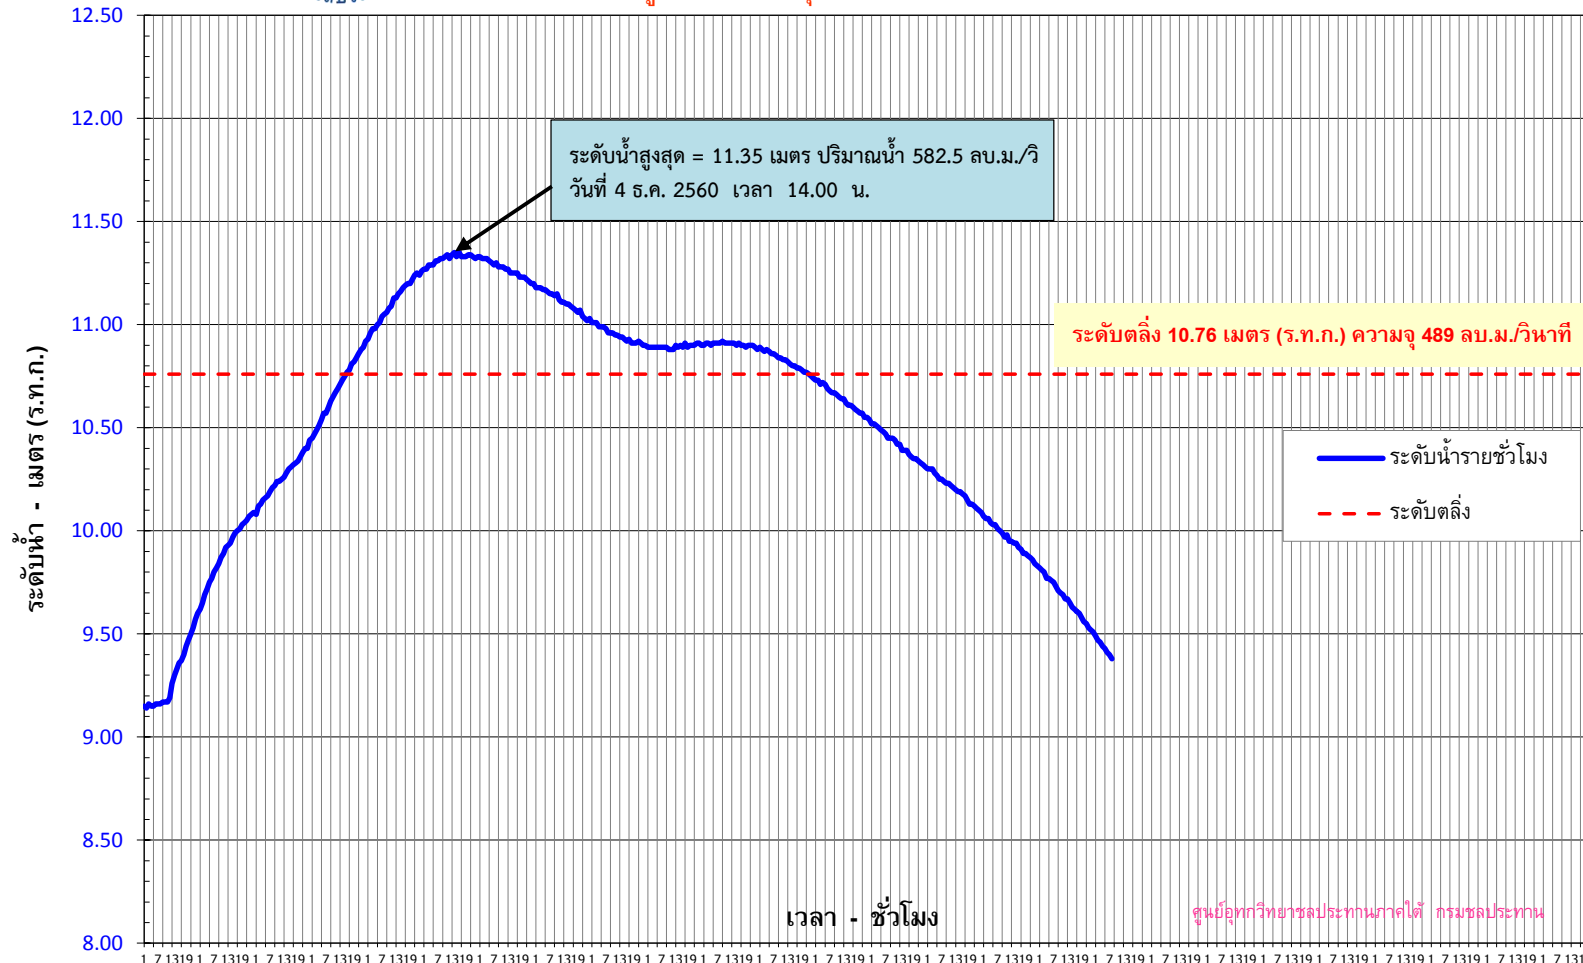

ระดับน้ำรายชั่วโมง แม่น้ำตาปี วันที่ 29 พ.ย. - 24 ธ.ค. 2560

สถานี X.37A บ.ย่านดินแดง อ.พระแสง จ.สุราษฎร์ธานี

ข้อมูลระดับน้ำปรับปรุงถึงวันที่ 16 ธ.ค. 2560 เวลา 08.00 น.

29	30	1	2	3	4	5	6	7	8	9	10	11	12	13	14	15	16	17	18	19	20	21	22	23	24
----	----	---	---	---	---	---	---	---	---	---	----	----	----	----	----	----	----	----	----	----	----	----	----	----	----

ระดับน้ำรายชั่วโมง แม่น้ำตาปี วันที่ 29 พ.ย. - 24 ธ.ค. 2560

สถานี X.217 บ.เคียนซา อ.เคียนซา จ.สุราษฎร์ธานี

ข้อมูลระดับน้ำปรับปรุงถึงวันที่ 16 ธ.ค. 2560 เวลา 08.00 น.

29	30	1	2	3	4	5	6	7	8	9	10	11	12	13	14	15	16	17	18	19	20	21	22	23	24
----	----	---	---	---	---	---	---	---	---	---	----	----	----	----	----	----	----	----	----	----	----	----	----	----	----