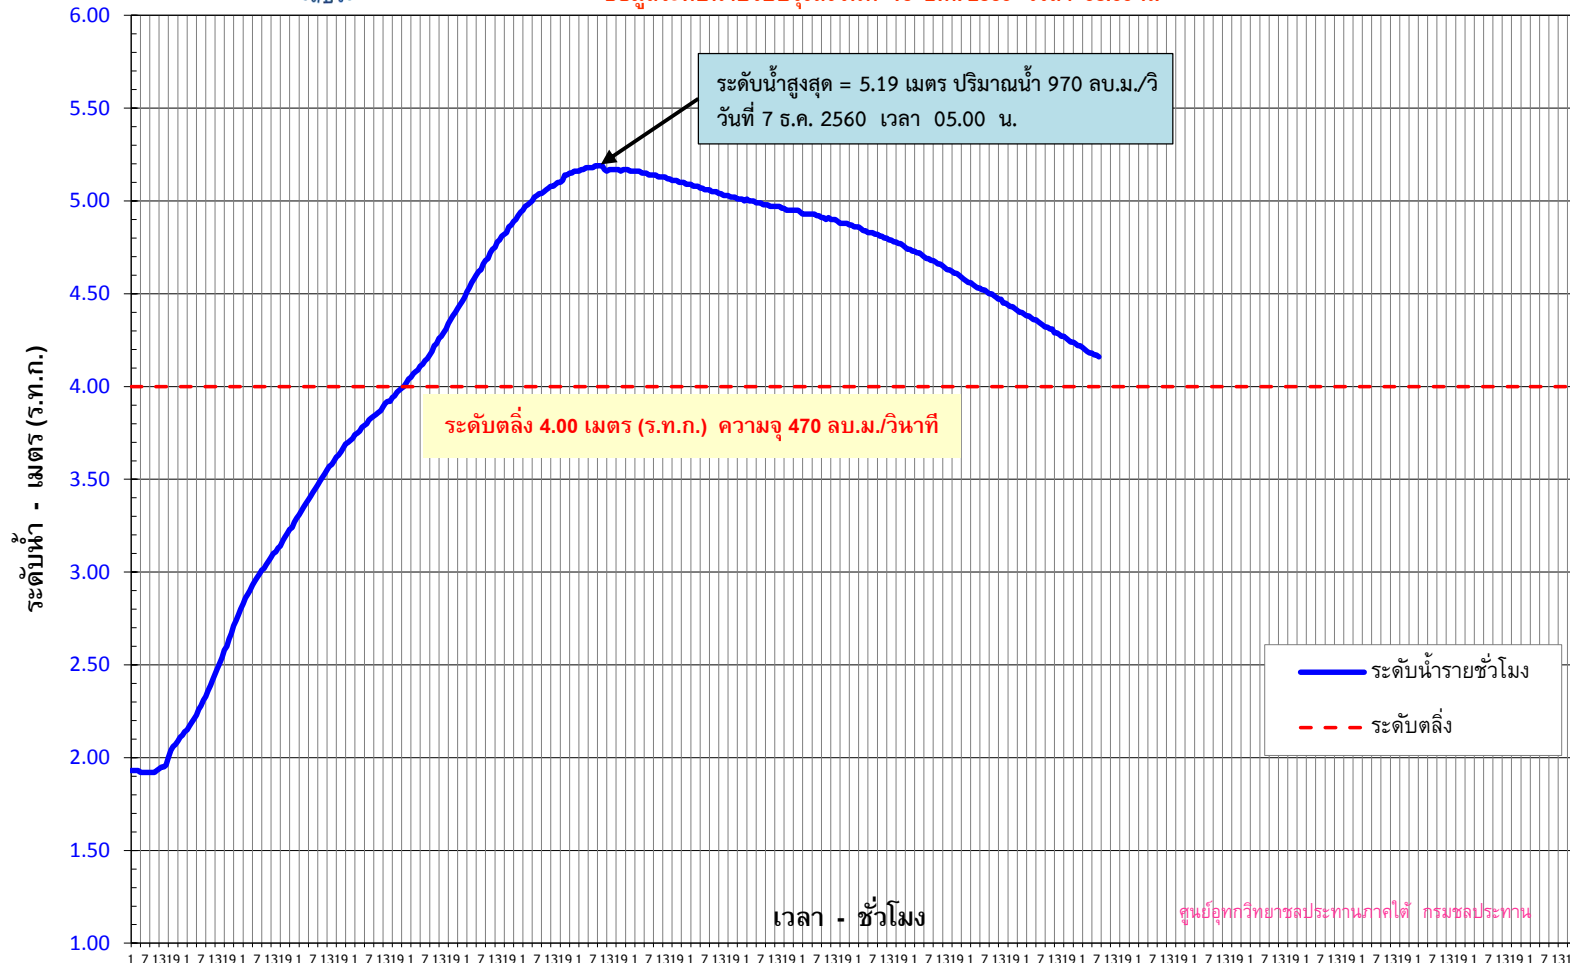

ระดับน้ำรายชั่วโมง แม่น้ำตาปี วันที่ 29 พ.ย. - 24 ธ.ค. 2560

สถานี X.37A บ.ย่านดินแดง อ.พระแสง จ.สุราษฎร์ธานี

ข้อมูลระดับน้ำปรับปรุงถึงวันที่ 16 ธ.ค. 2560 เวลา 08.00 น.

29	30	1	2	3	4	5	6	7	8	9	10	11	12	13	14	15	16	17	18	19	20	21	22	23	24
----	----	---	---	---	---	---	---	---	---	---	----	----	----	----	----	----	----	----	----	----	----	----	----	----	----

ระดับน้ำรายชั่วโมง แม่น้ำตาปี วันที่ 29 พ.ย. - 24 ธ.ค. 2560

สถานี X.217 บ.เคียนซา อ.เคียนซา จ.สุราษฎร์ธานี

ข้อมูลระดับน้ำปรับปรุงถึงวันที่ 16 ธ.ค. 2560 เวลา 08.00 น.

29	30	1	2	3	4	5	6	7	8	9	10	11	12	13	14	15	16	17	18	19	20	21	22	23	24
----	----	---	---	---	---	---	---	---	---	---	----	----	----	----	----	----	----	----	----	----	----	----	----	----	----