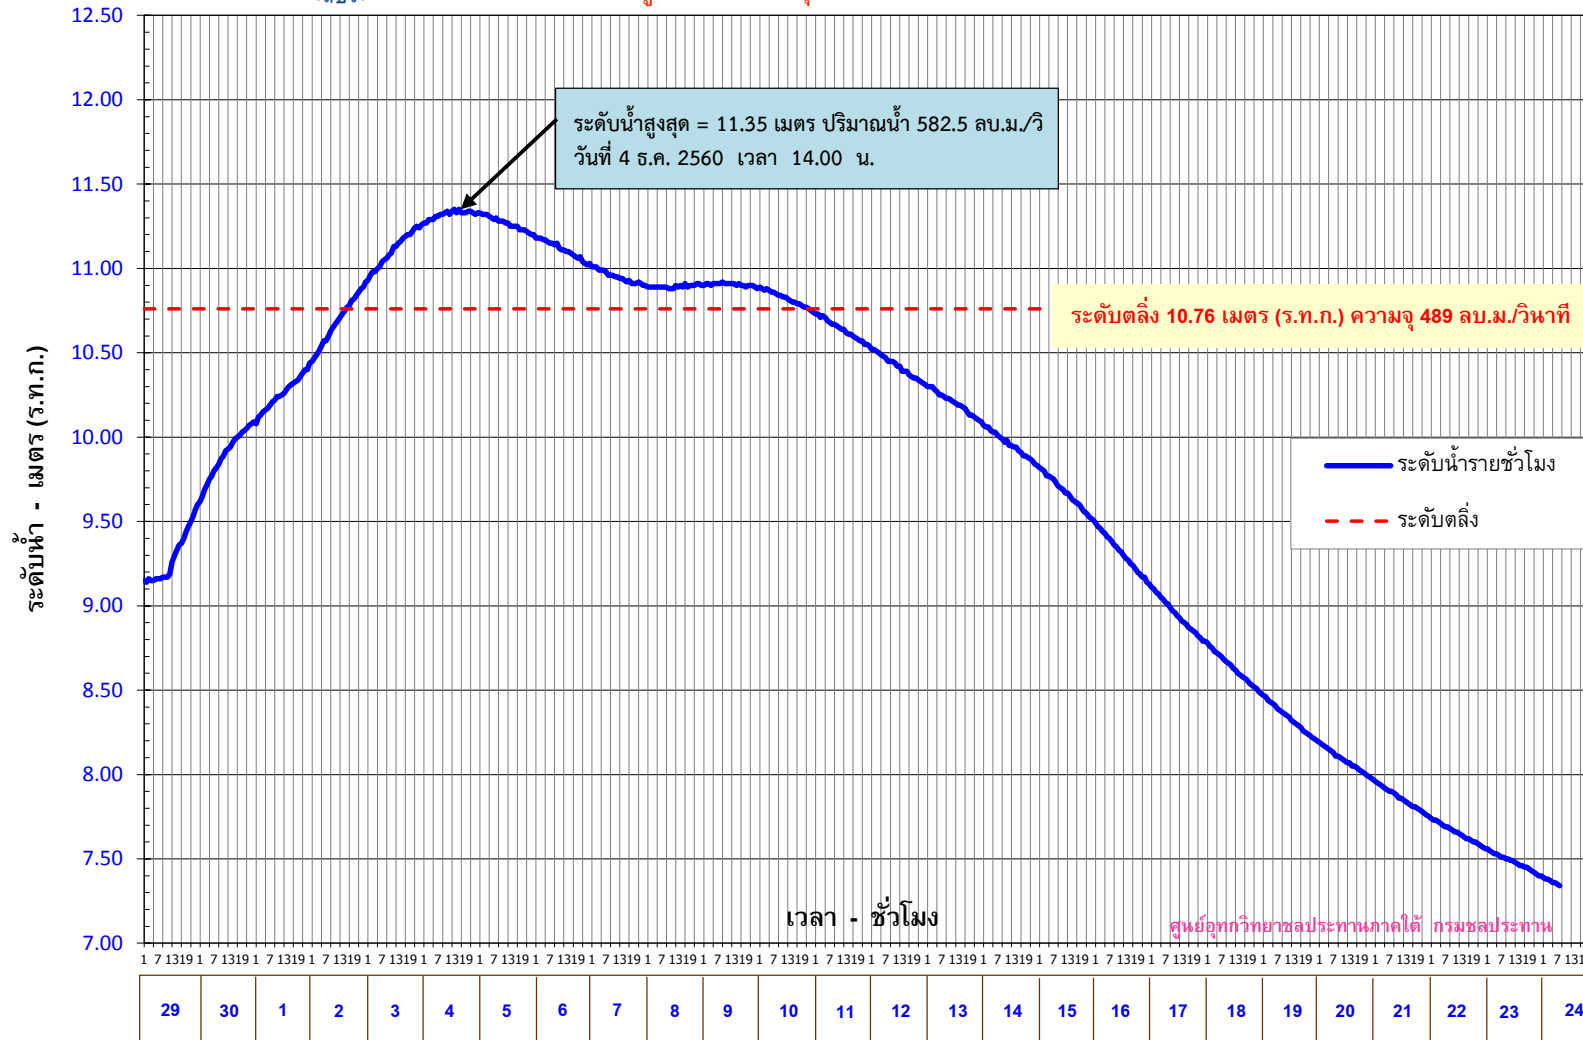

# ระดับน้ำรายชั่วโมง แม่น้ำตาปี วันที่ 29 พ.ย. - 24 ธ.ค. 2560

## สถานี X.37A บ.ย่านดินแดง อ.พระแสง จ.สุราษฎร์ธานี

ข้อมูลระดับน้ำปรับปรุงถึงวันที่ 24 ธ.ค. 2560 เวลา 08.00 น.

# ระดับน้ำรายชั่วโมง แม่น้ำตาปี วันที่ 29 พ.ย. - 24 ธ.ค. 2560

สถานี X.217 บ.เคียนซา อ.เคียนซา จ.สุราษฎร์ธานี

ข้อมูลระดับน้ำปรับปรุงถึงวันที่ 24 ธ.ค. 2560 เวลา 08.00 น.

29	30	1	2	3	4	5	6	7	8	9	10	11	12	13	14	15	16	17	18	19	20	21	22	23	24
----	----	---	---	---	---	---	---	---	---	---	----	----	----	----	----	----	----	----	----	----	----	----	----	----	----