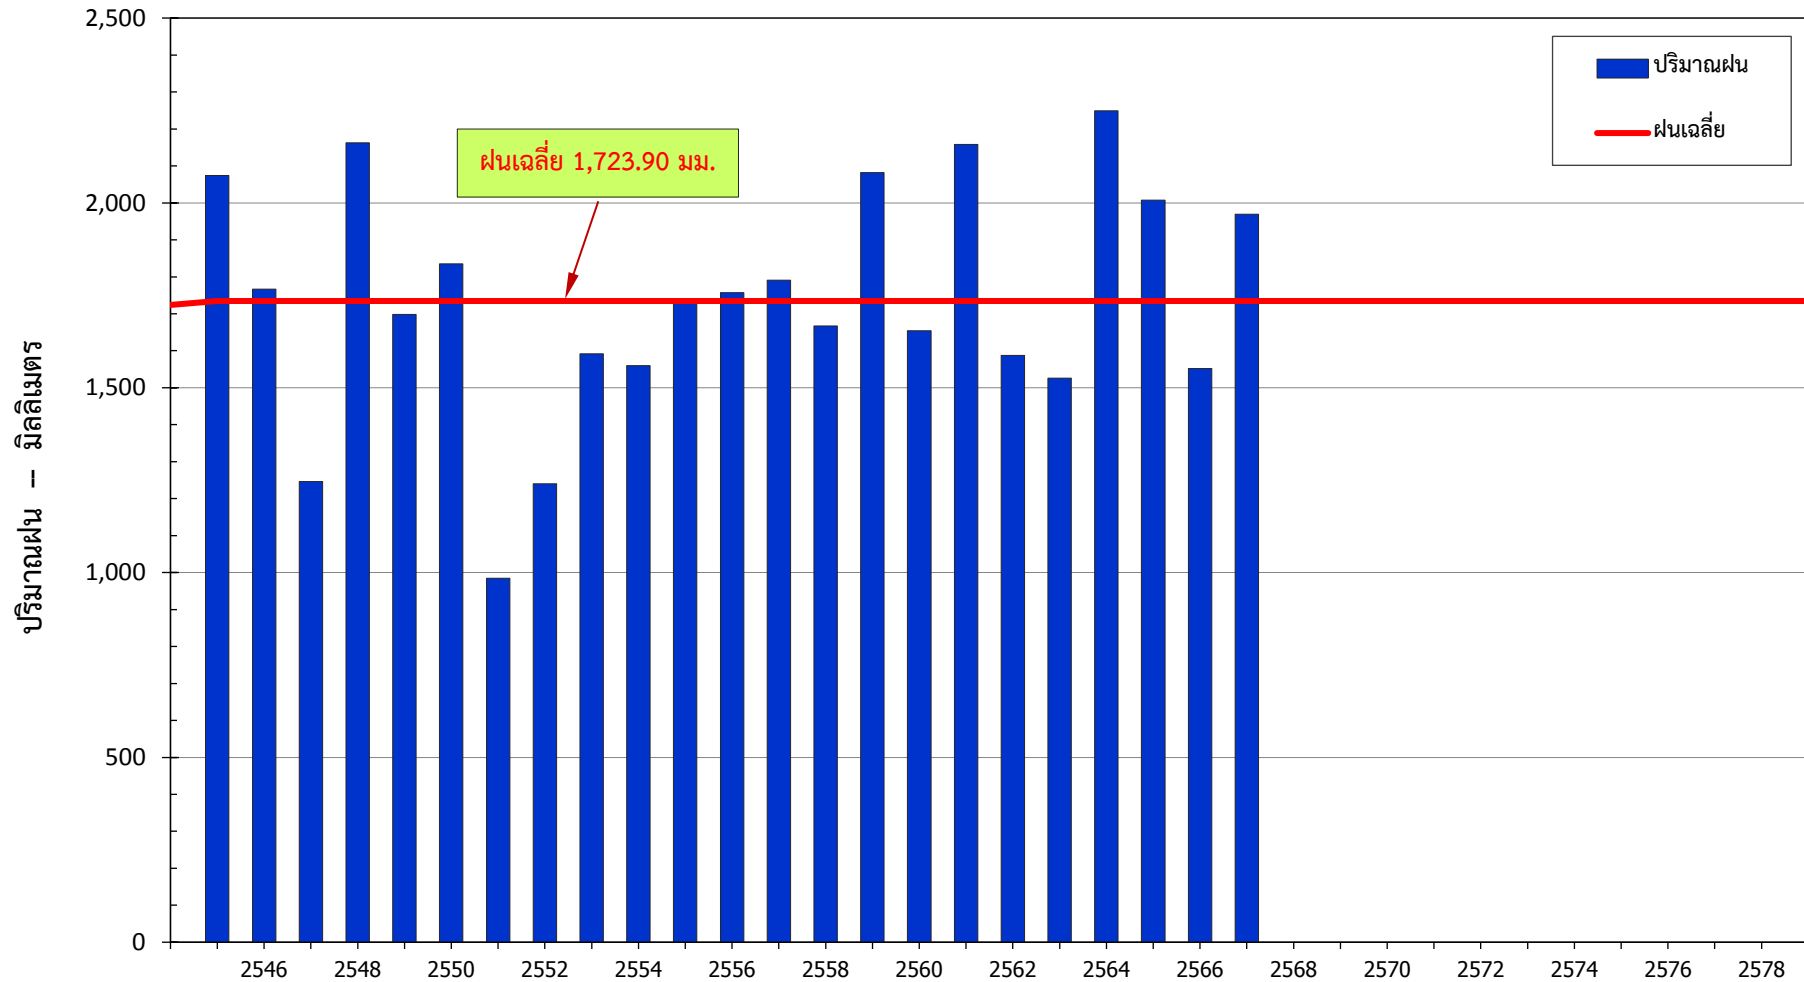

กราฟปริมาณฝนรายปี ปีน้ำ 2545-2567
สถานี 100311(X.158) บ.วังครก อ.ท่าแซะ จ.ชุมพร

ปีน้ำ