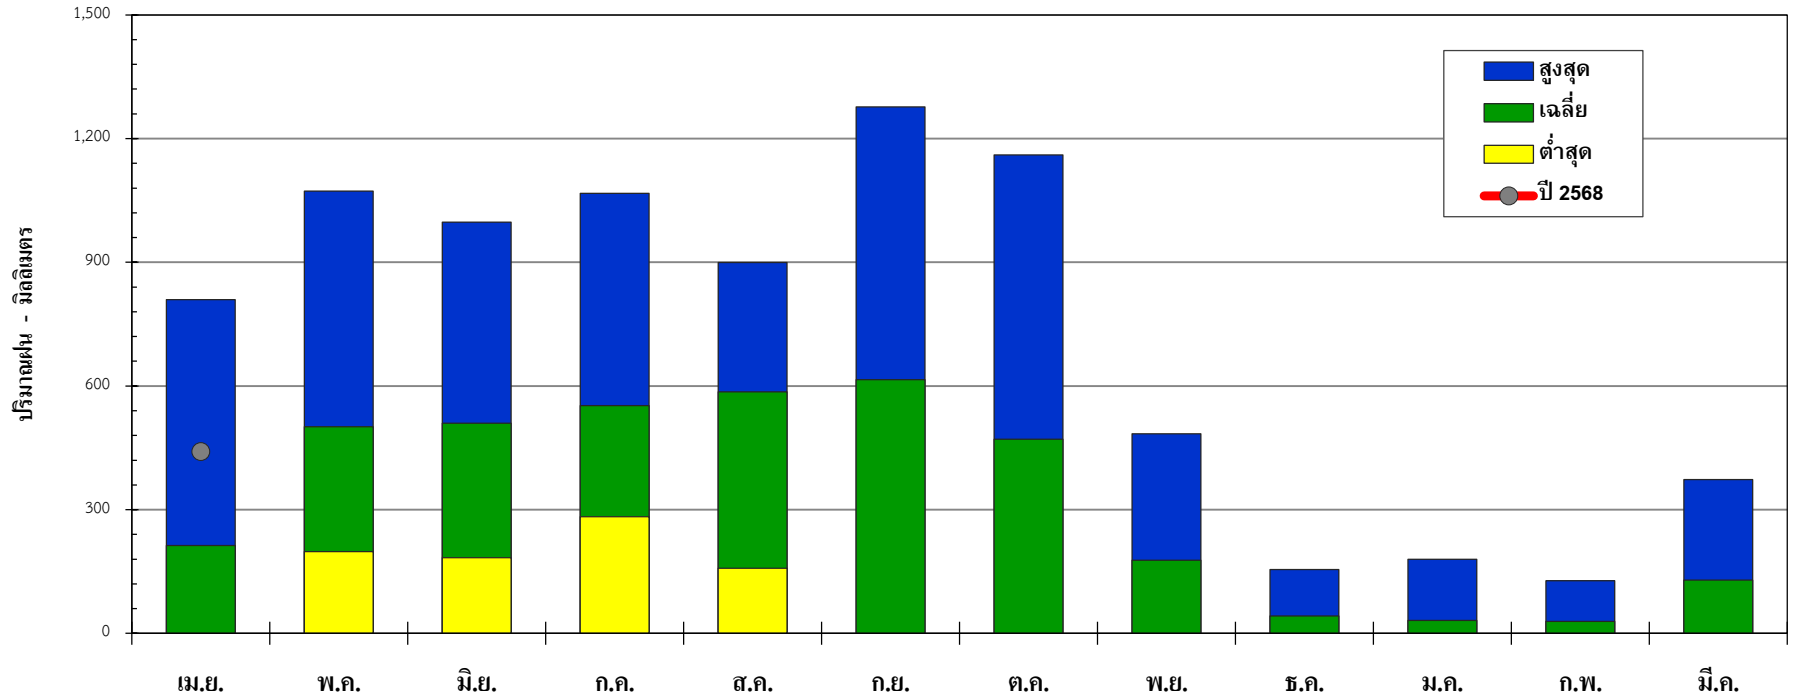

กราฟปริมาณฝนรายเดือน ปีหน้า 2539-2567
 สถานี 340231(X.187) บ.หินदान อ.ตะกั่วป่า จ.พังงา

ปีหน้า	เม.ย.	พ.ค.	มิ.ย.	ก.ค.	ส.ค.	ก.ย.	ต.ค.	พ.ย.	ธ.ค.	ม.ค.	ก.พ.	มี.ค.	ทั้งปี
สูงสุด	809.4	1,073.0	997.5	1,067.5	899.3	1,277.0	1,160.5	483.8	154.9	180.0	128.0	373.1	5,838.0
เฉลี่ย	213.3	501.3	509.4	552.1	585.8	615.1	471.1	177.4	42.0	31.2	29.0	129.3	3,856.9
ต่ำสุด	0.0	198.0	183.4	283.0	157.6	0.0	0.0	0.0	0.0	0.0	0.0	0.0	2,827.5
ปี 2568	441.0												