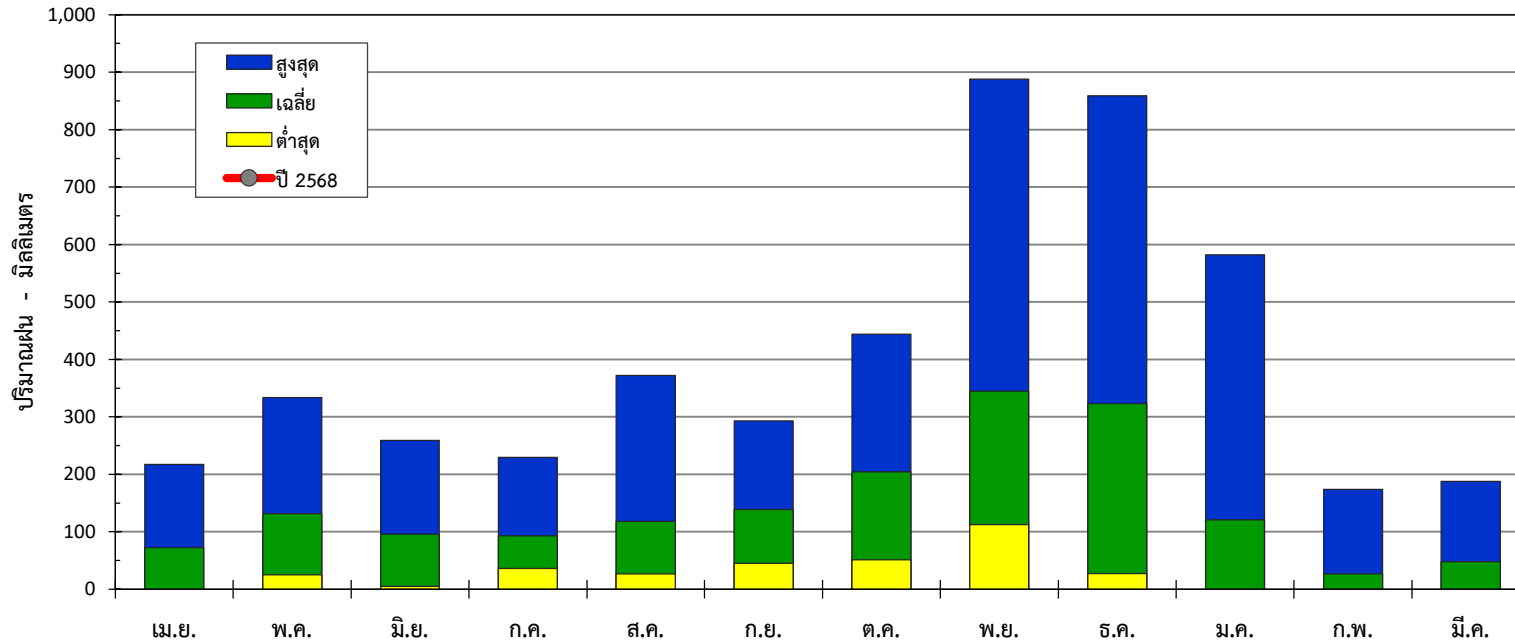

กราฟปริมาณฝนรายเดือน ปีน้ำ 2540-2567  
 สถานี 580411 บ.นาทองสุข อ.นาหม่อม จ.สงขลา

ปีน้ำ	เม.ย.	พ.ค.	มิ.ย.	ก.ค.	ส.ค.	ก.ย.	ต.ค.	พ.ย.	ธ.ค.	ม.ค.	ก.พ.	มี.ค.	ทั้งปี
สูงสุด	217.0	333.7	259.0	229.3	372.2	293.1	444.0	887.8	858.8	582.0	173.5	187.5	<b>2,550.1</b>
เฉลี่ย	72.3	131.5	95.4	92.9	118.1	138.5	204.4	344.7	323.0	121.1	26.6	48.2	<b>1,716.8</b>
ต่ำสุด	0.0	25.0	5.0	36.2	26.7	45.0	50.8	112.7	27.2	0.0	0.0	0.0	<b>1,029.3</b>
ปี 2568													