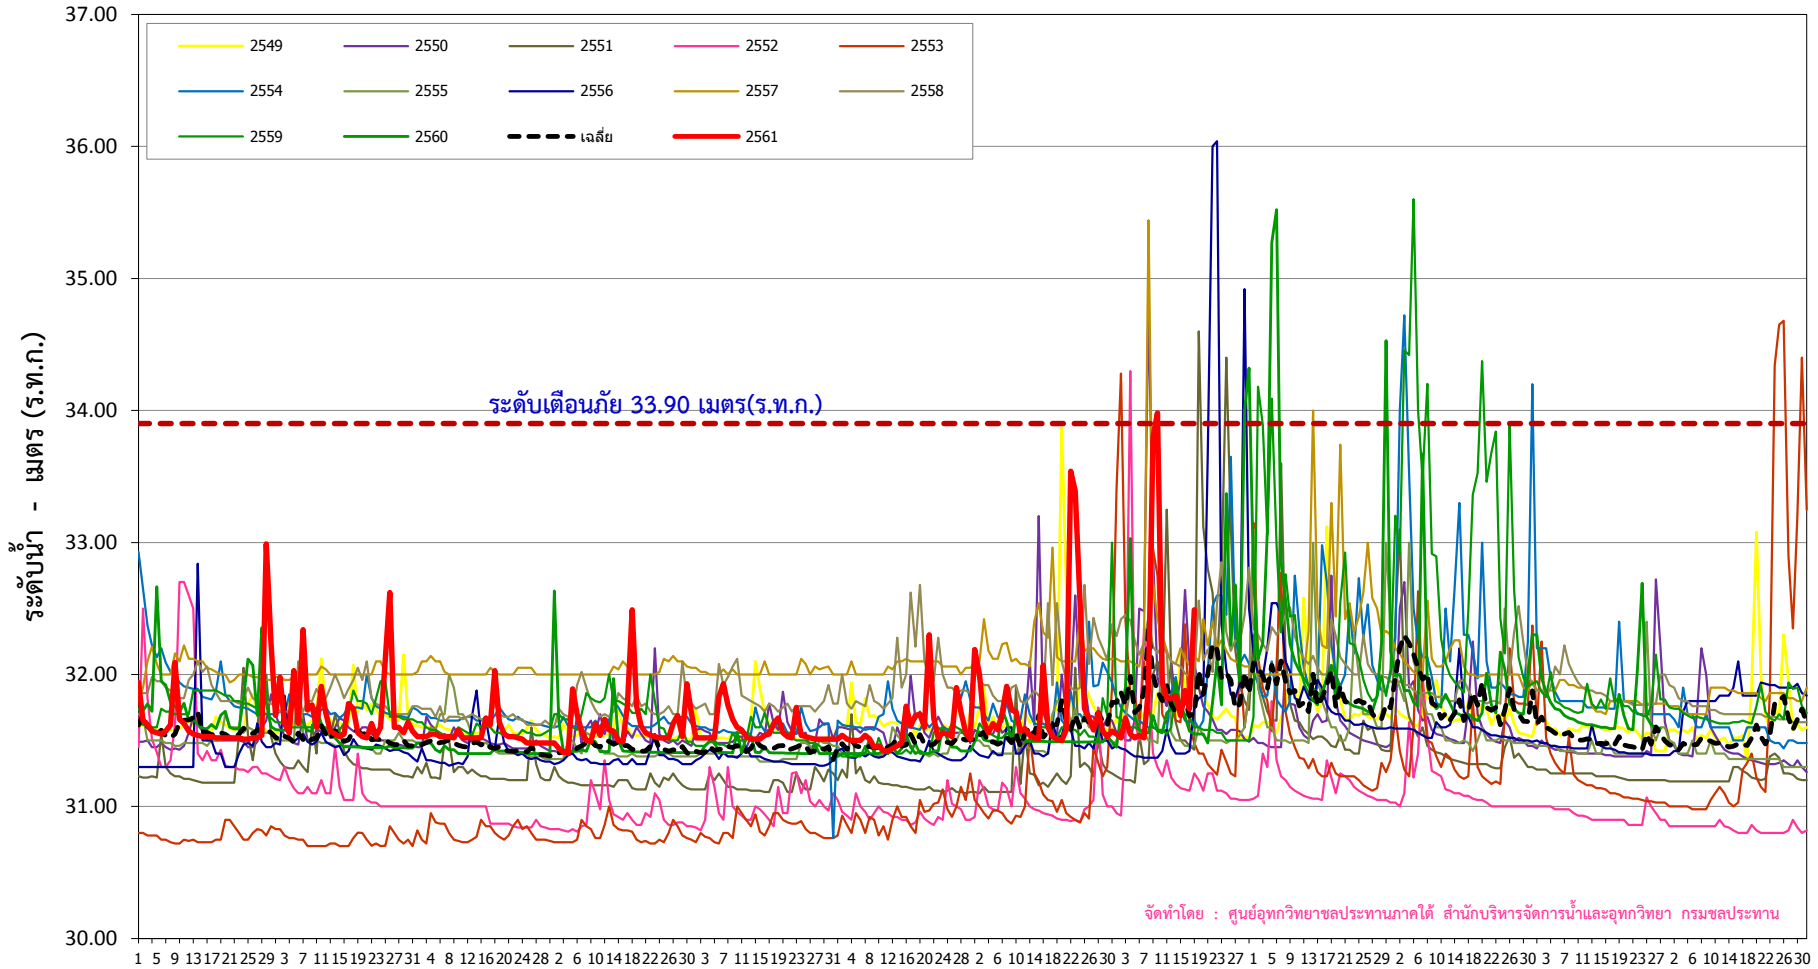

ระดับน้ำสูงสุดรายวัน คลองท่าดี สถานี X.200 อ.ลานสกา จ.นครศรีธรรมราช

เม.ย.	พ.ค.	มี.ย.	ก.ค.	ส.ค.	ก.ย.	ต.ค.	พ.ย.	ธ.ค.	ม.ค.	ก.พ.	มี.ค.
-------	------	-------	------	------	------	------	------	------	------	------	-------