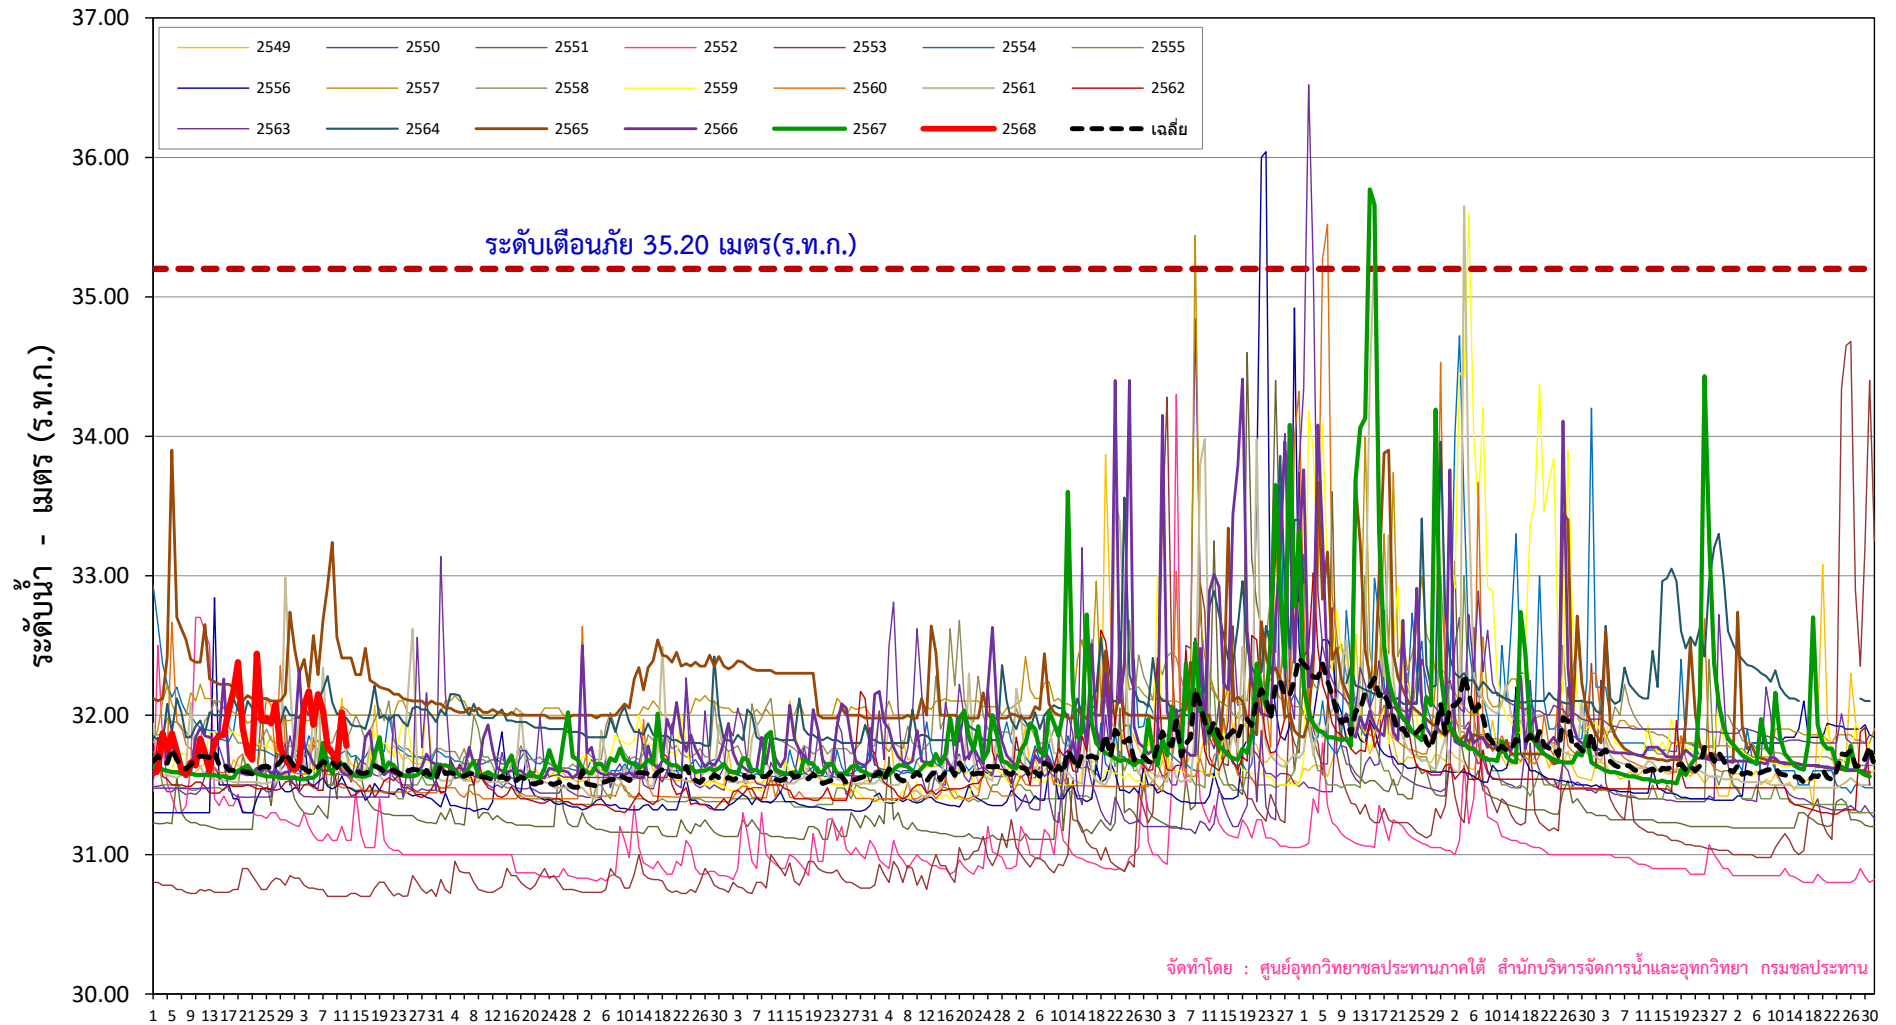

ระดับน้ำสูงสุดรายวัน คลองท่าดี บ้านวังไทร สถานี X.200 อ.ลานสกา จ.นครศรีธรรมราช

เม.ย.	พ.ค.	มิ.ย.	ก.ค.	ส.ค.	ก.ย.	ต.ค.	พ.ย.	ธ.ค.	ม.ค.	ก.พ.	มี.ค.
-------	------	-------	------	------	------	------	------	------	------	------	-------