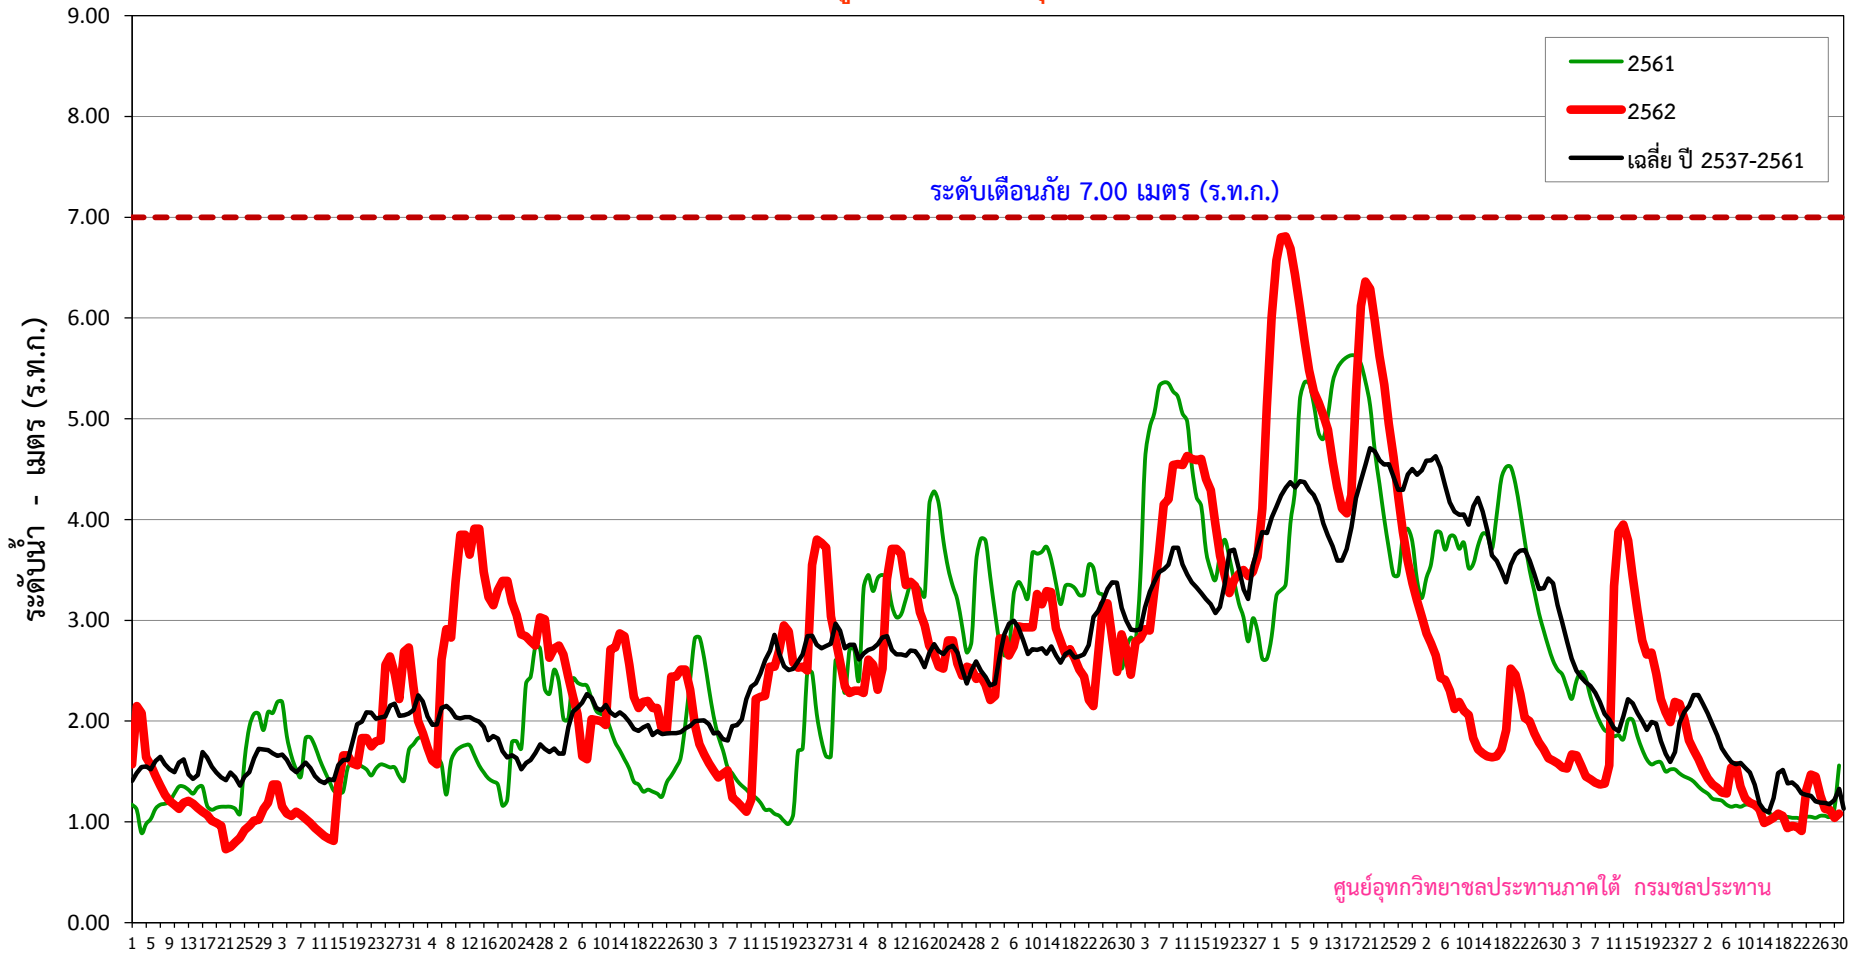

ระดับน้ำสูงสุดรายวัน คลองมูโนะ สถานี X.119 บ้านมูโนะ อ.สุโขทัย-ลก จ.นราธิวาส

ข้อมูลระดับน้ำปรับปรุงถึงวันที่ 1 เมษายน 2563

เม.ย.	พ.ค.	มี.ย.	ก.ค.	ส.ค.	ก.ย.	ต.ค.	พ.ย.	ธ.ค.	ม.ค.	ก.พ.	มี.ค.
-------	------	-------	------	------	------	------	------	------	------	------	-------