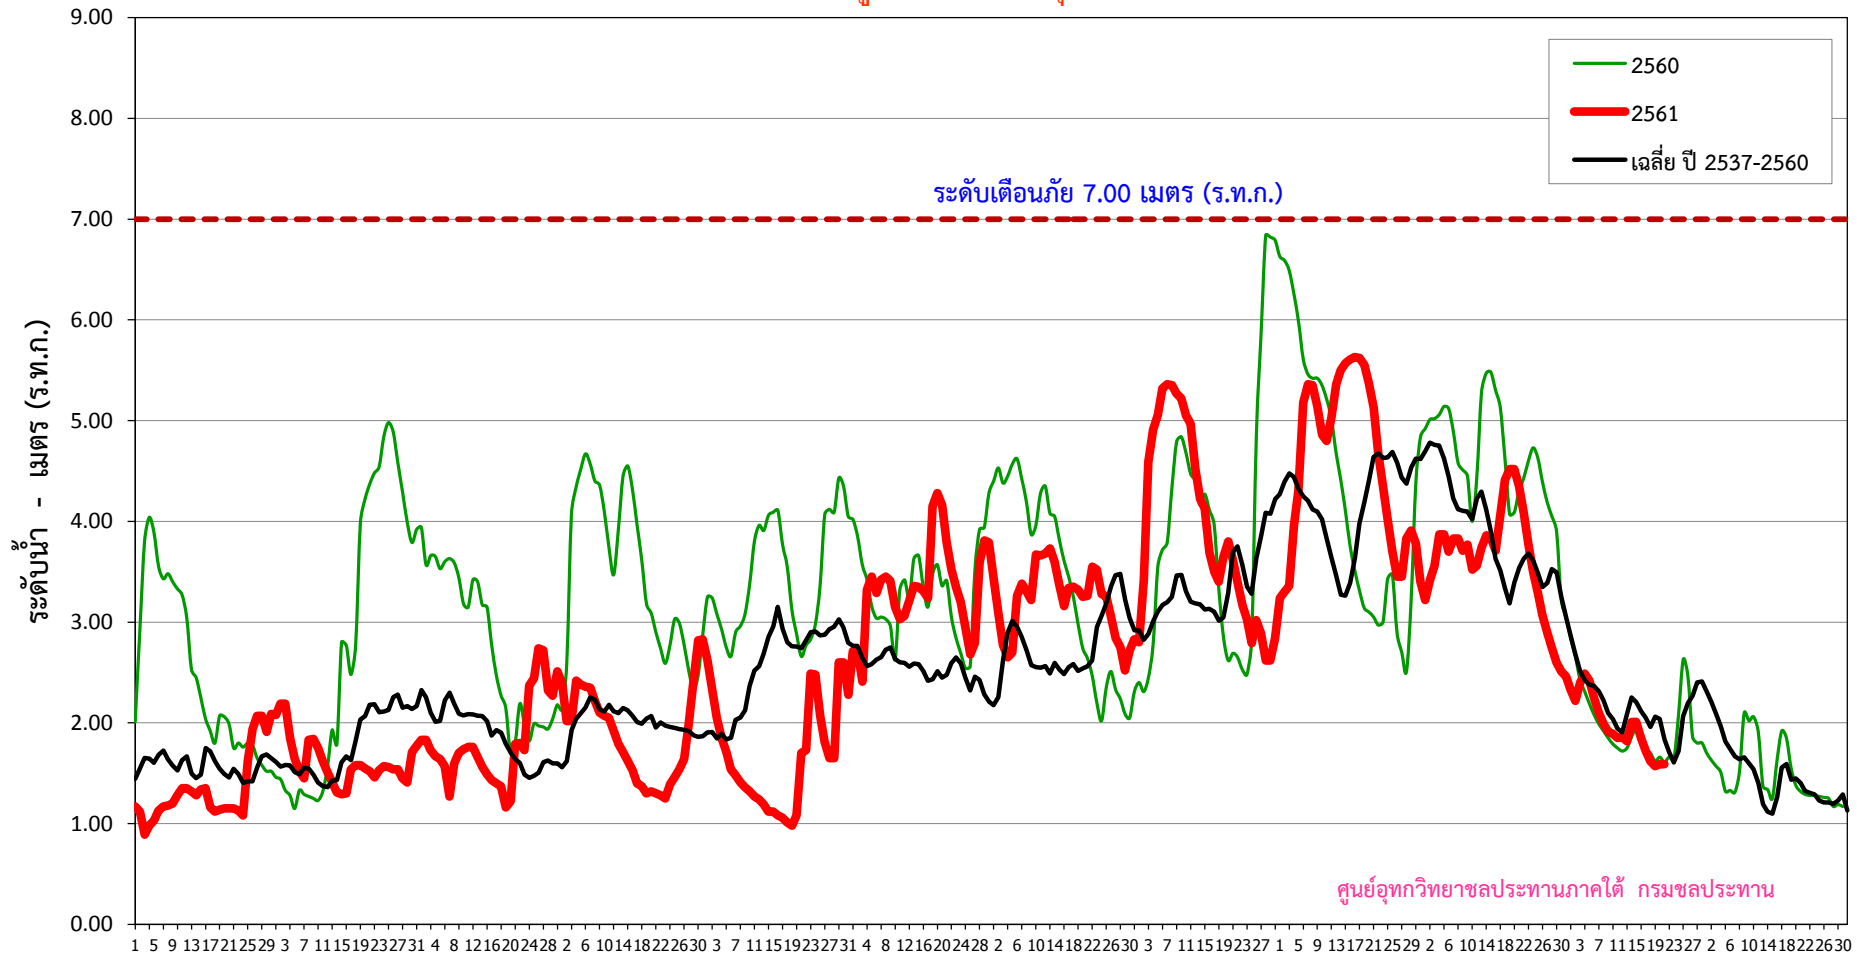

ระดับน้ำสูงสุดรายวัน คลองมูโนะ สถานี X.119 บ.มูโนะ อ.สุโขทัย-ลก จ.นครราชสีมา

ข้อมูลระดับน้ำปรับปรุงถึงวันที่ 22 ก.พ. 2562

เม.ย.	พ.ค.	มิ.ย.	ก.ค.	ส.ค.	ก.ย.	ต.ค.	พ.ย.	ธ.ค.	ม.ค.	ก.พ.	มี.ค.
-------	------	-------	------	------	------	------	------	------	------	------	-------