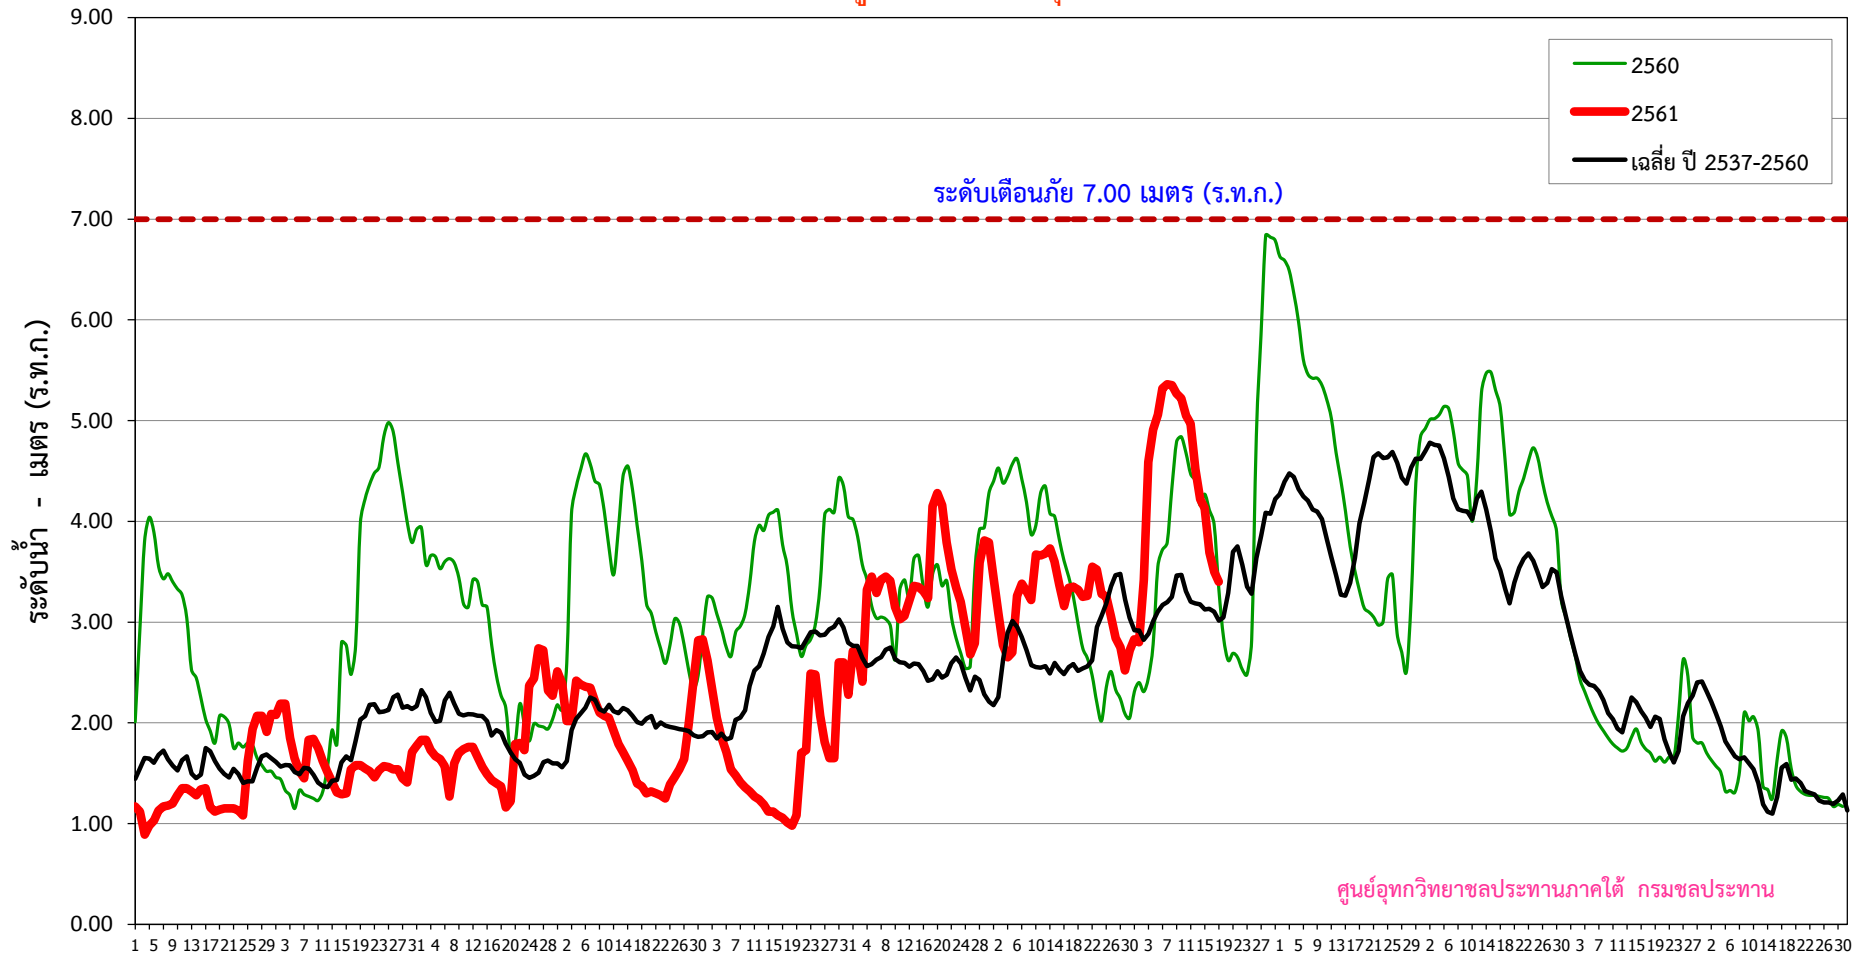

ระดับน้ำสูงสุดรายวัน คลองมูโนะ สถานี X.119 บ.มูโนะ อ.สุโขทัย-ลก จ.นครราชสีมา

ข้อมูลระดับน้ำปรับปรุงถึงวันที่ 19 พ.ย. 2561

เม.ย.	พ.ค.	มี.ย.	ก.ค.	ส.ค.	ก.ย.	ต.ค.	พ.ย.	ธ.ค.	ม.ค.	ก.พ.	มี.ค.
-------	------	-------	------	------	------	------	------	------	------	------	-------