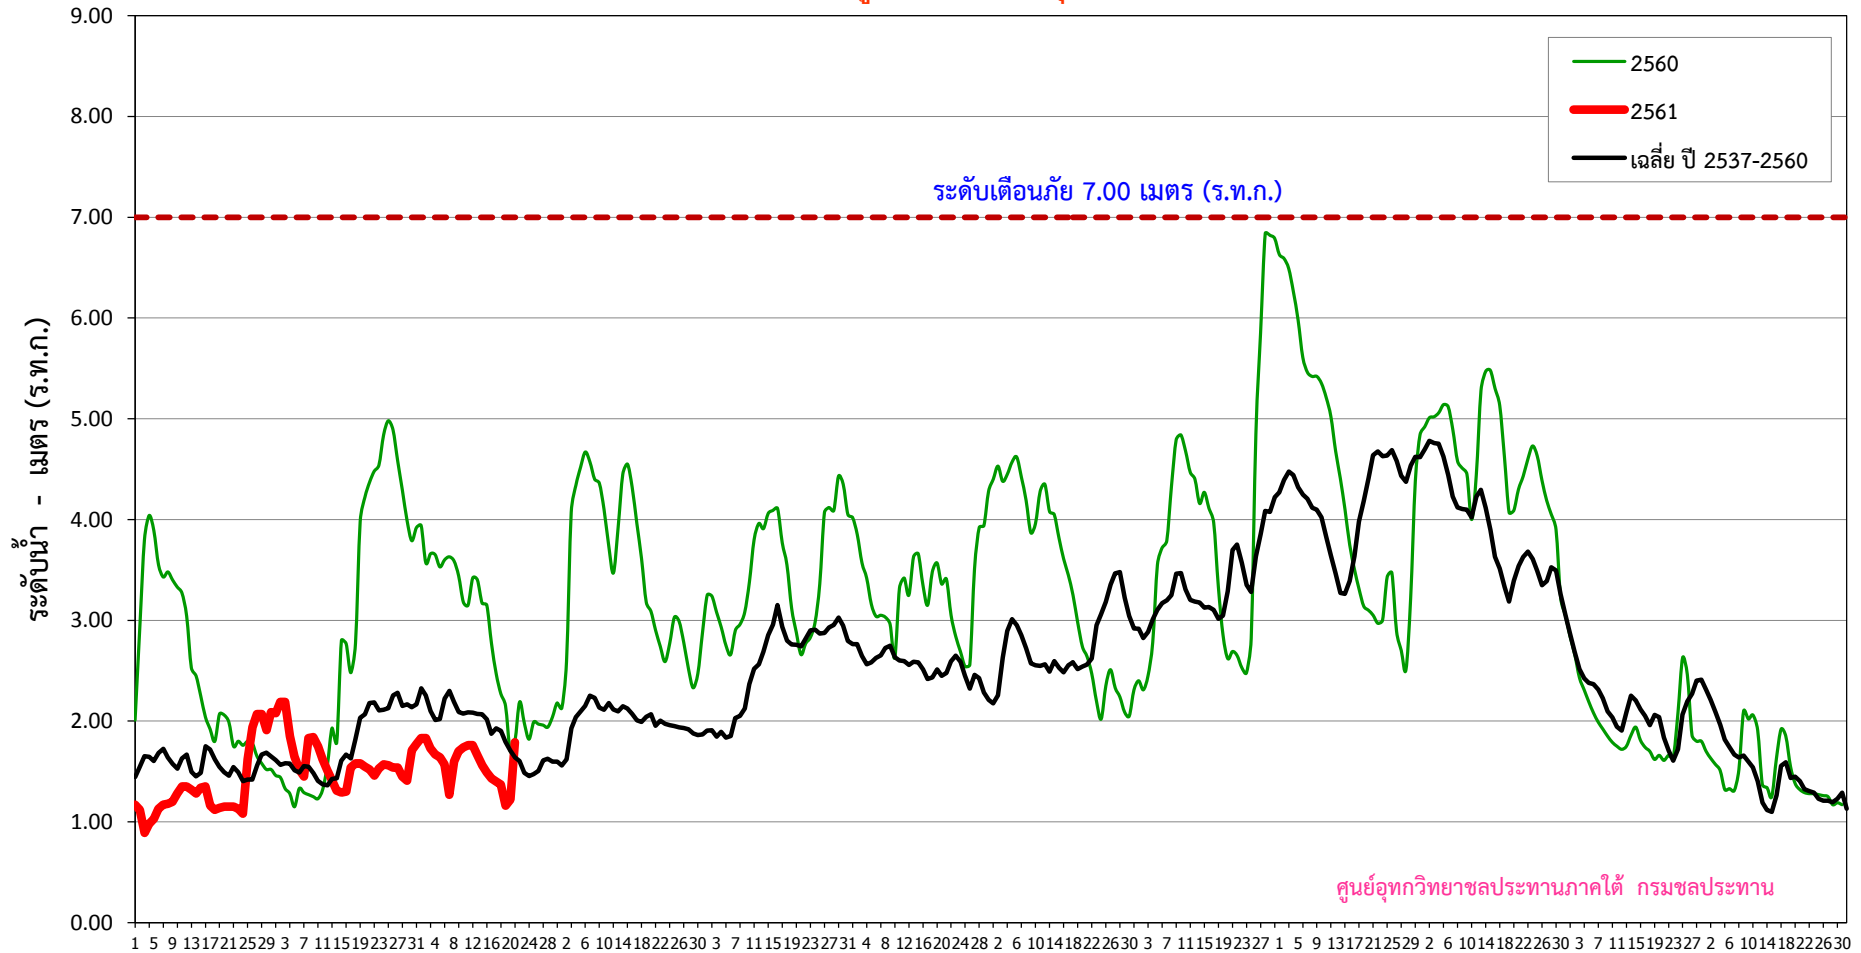

ระดับน้ำสูงสุดรายวัน คลองมูโนะ สถานี X.119 บ.มูโนะ อ.สุโขทัย-ลก จ.นราธิวาส

ข้อมูลระดับน้ำปรับปรุงถึงวันที่ 22 มิ.ย. 2561

เม.ย.	พ.ค.	มิ.ย.	ก.ค.	ส.ค.	ก.ย.	ต.ค.	พ.ย.	ธ.ค.	ม.ค.	ก.พ.	มี.ค.
-------	------	-------	------	------	------	------	------	------	------	------	-------