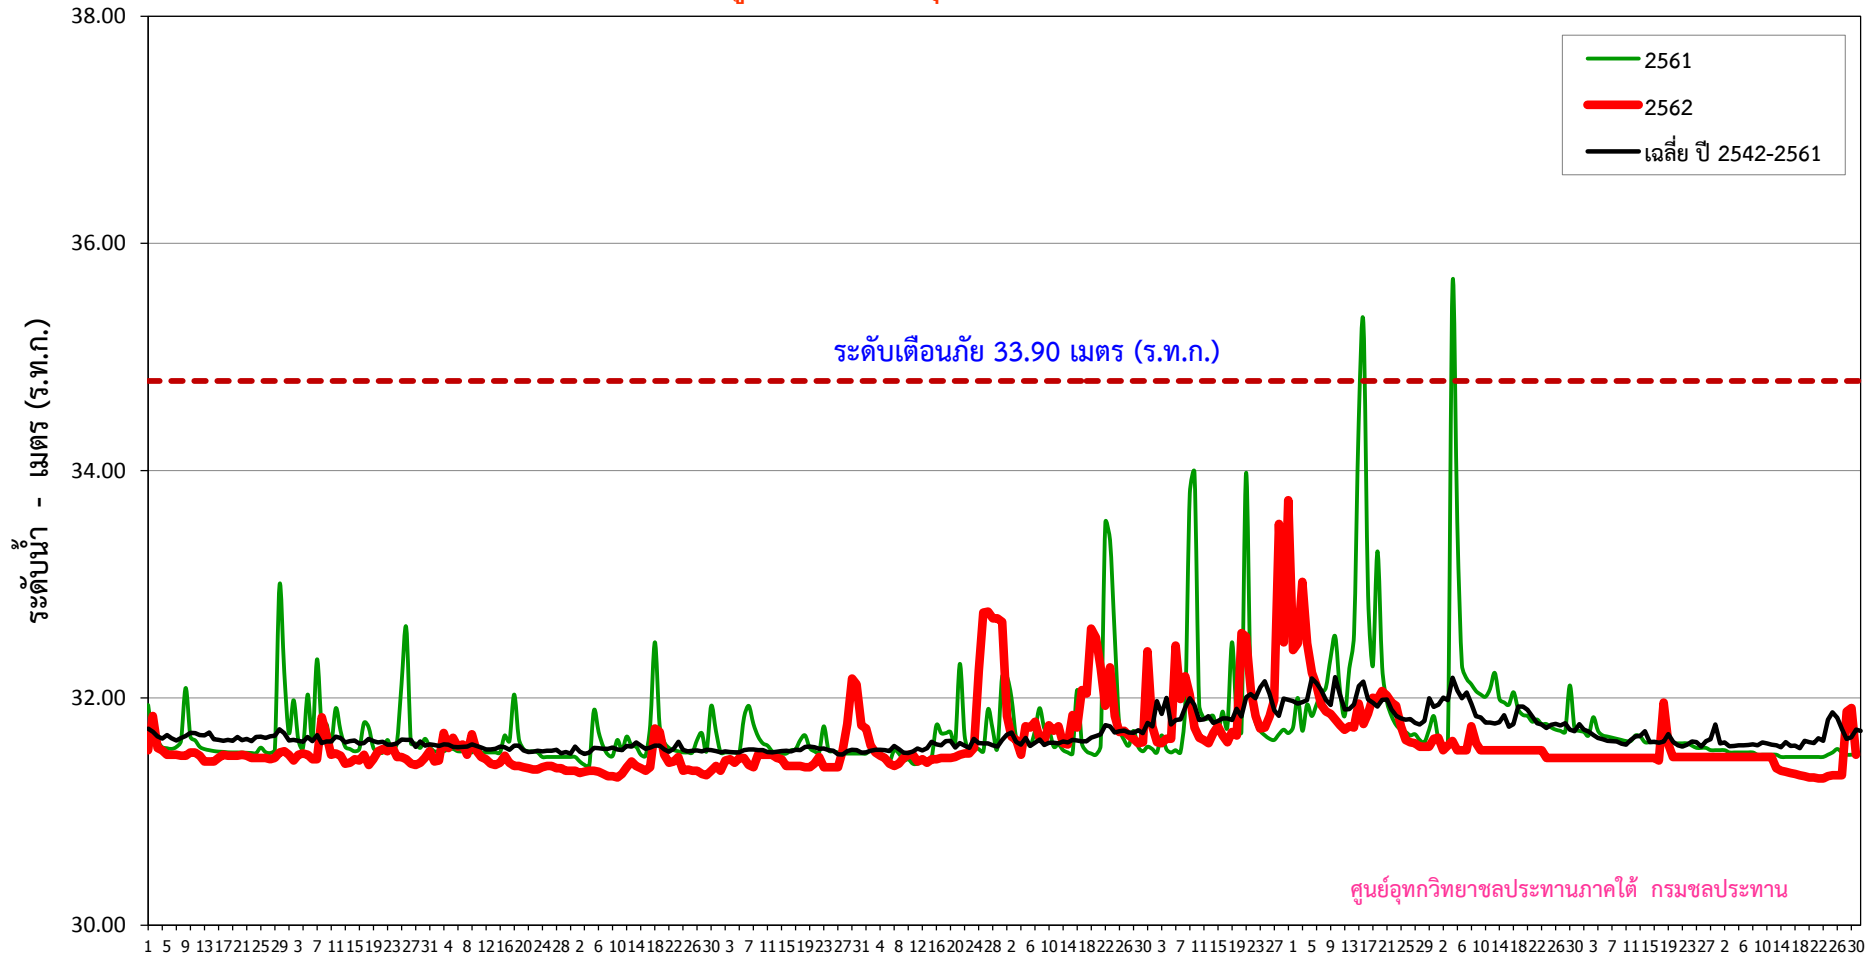

# ระดับน้ำสูงสุดรายวัน คลองท่าดี สถานี X.200 บ้านวังไทร อ.ลานสกา จ.นครศรีธรรมราช

ข้อมูลระดับน้ำปรับปรุงถึงวันที่ 1 เมษายน 2563

เม.ย.	พ.ค.	มิ.ย.	ก.ค.	ส.ค.	ก.ย.	ต.ค.	พ.ย.	ธ.ค.	ม.ค.	ก.พ.	มี.ค.
-------	------	-------	------	------	------	------	------	------	------	------	-------