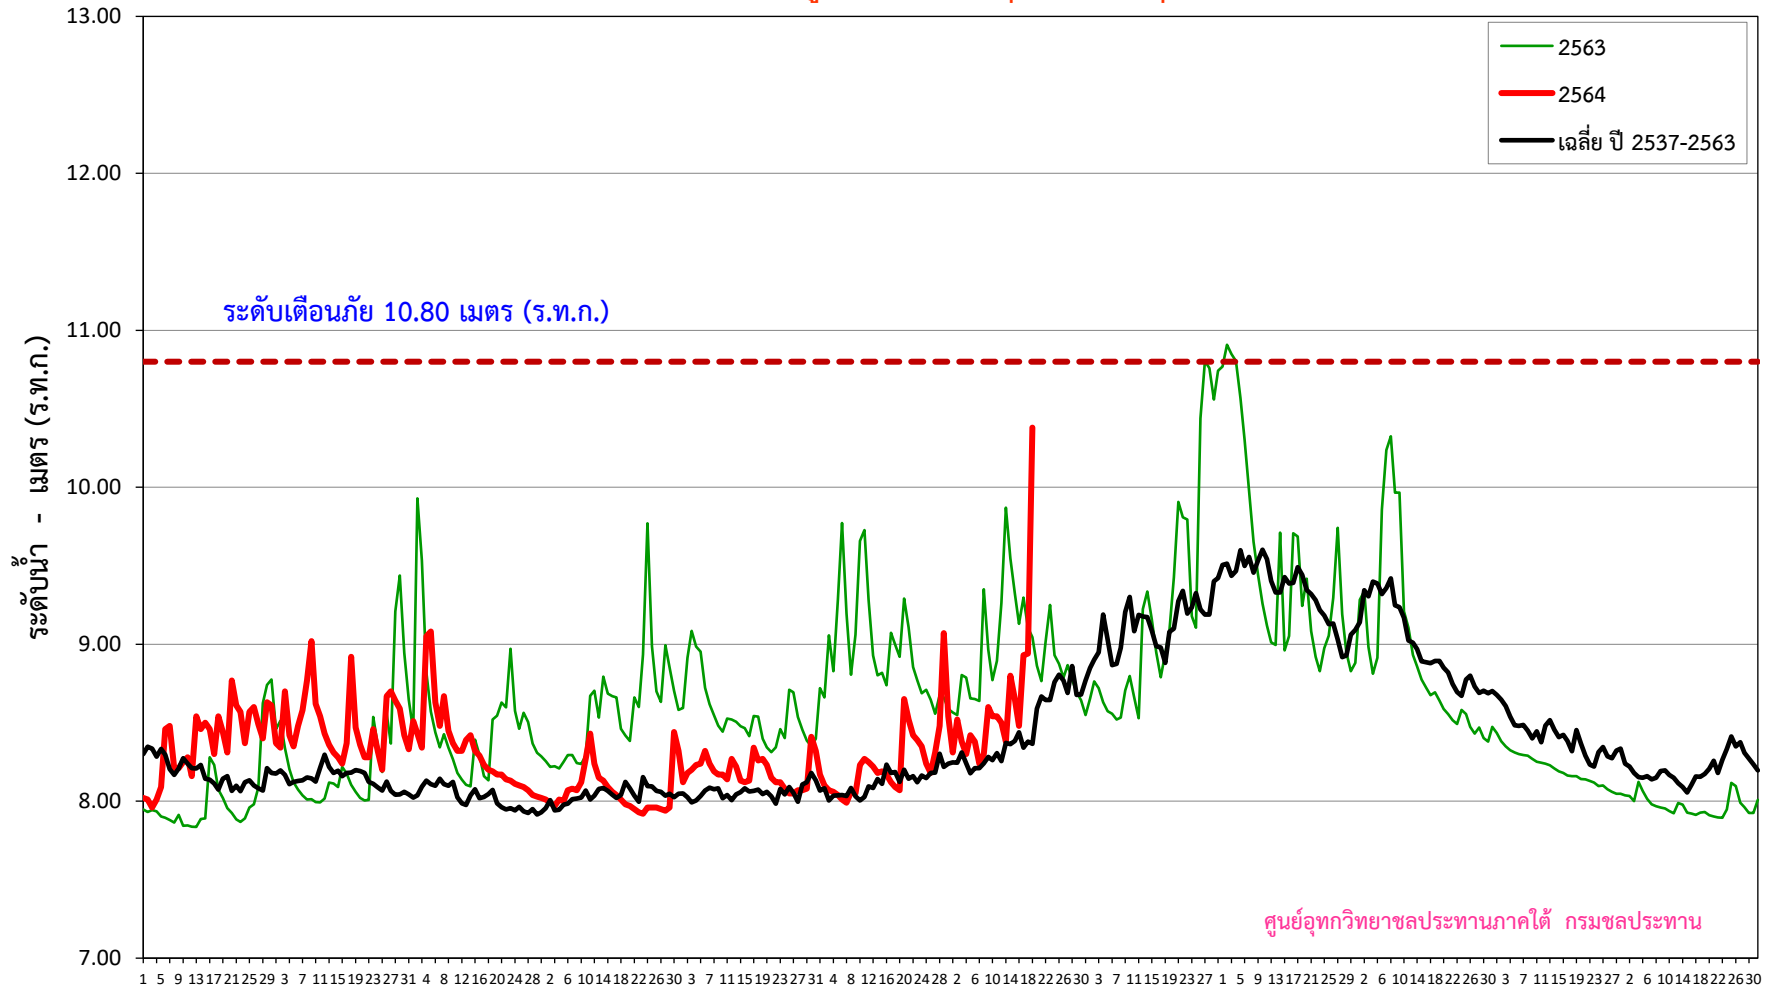

ระดับน้ำสูงสุดรายวัน คลองท่าดี สถานี X.203 บ้านนาป่า อ.เมือง จ.นครศรีธรรมราช

ข้อมูลระดับน้ำปรับปรุงถึงวันที่ 20 ตุลาคม 2564

เม.ย.	พ.ค.	มิ.ย.	ก.ค.	ส.ค.	ก.ย.	ต.ค.	พ.ย.	ธ.ค.	ม.ค.	ก.พ.	มี.ค.
-------	------	-------	------	------	------	------	------	------	------	------	-------