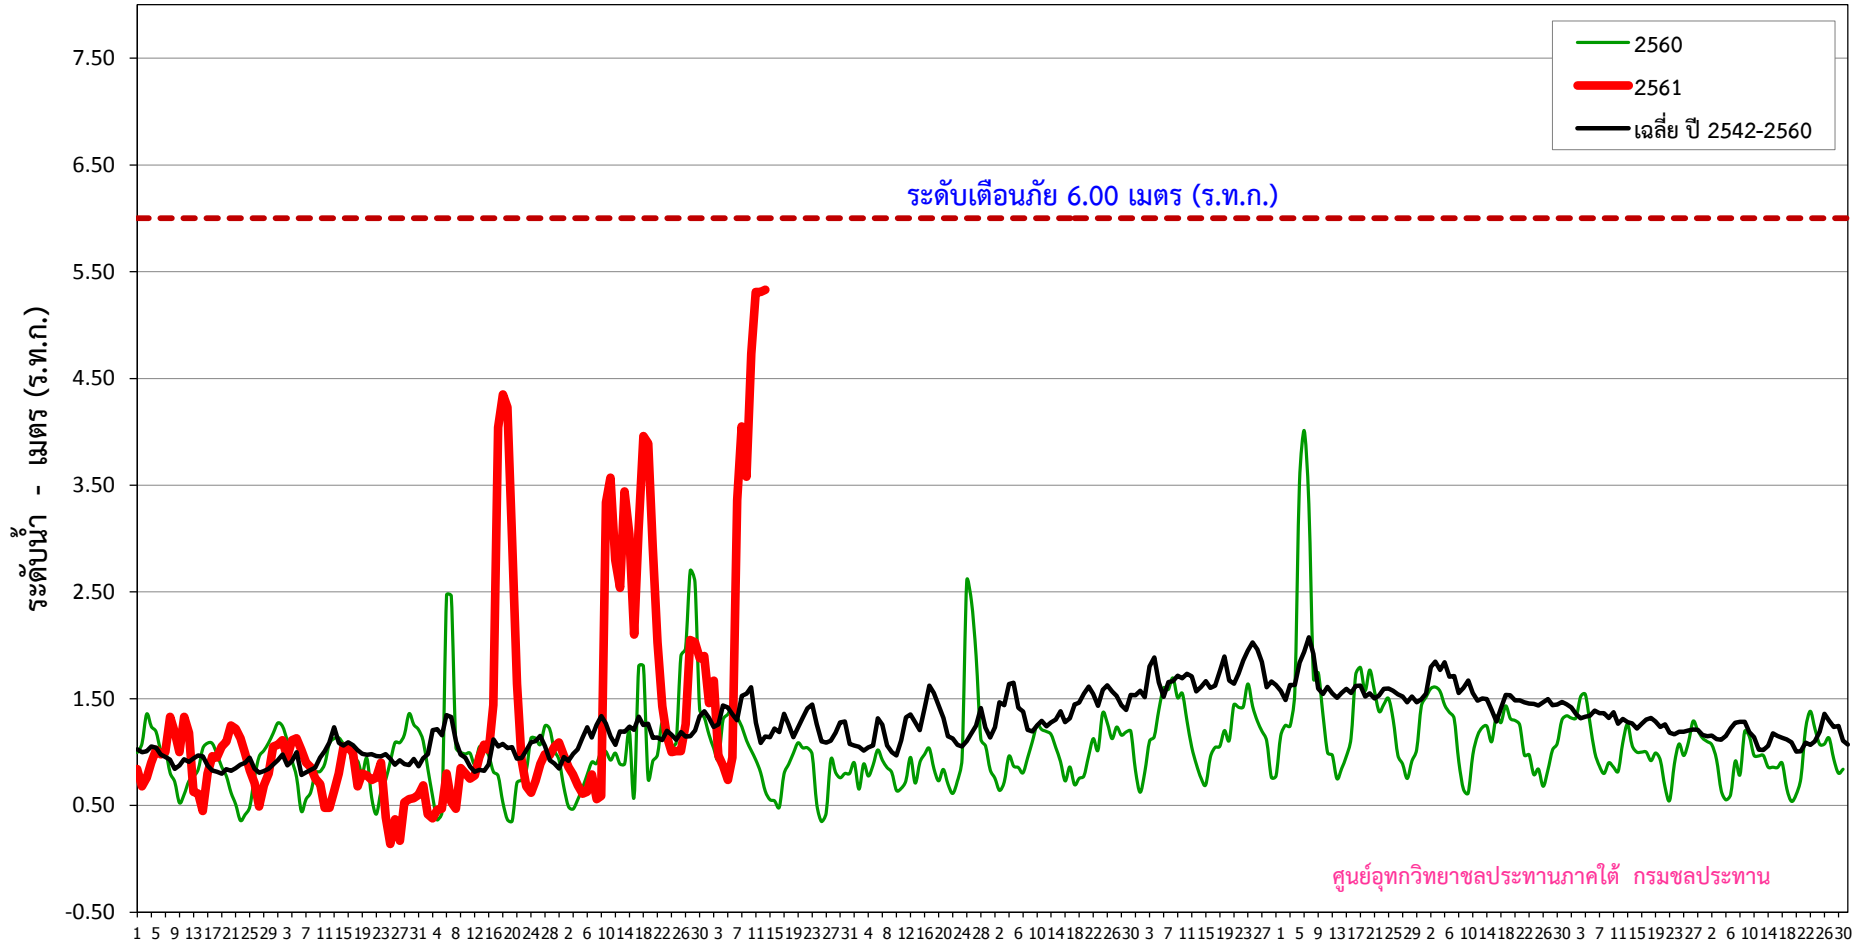

ระดับน้ำสูงสุดรายวัน คลองหลังสวน สถานี X.212 ถนนลูกเสือ อ.หลังสวน จ.ชุมพร

ข้อมูลระดับน้ำปรับปรุงถึงวันที่ 14 ส.ค. 2561

เม.ย.	พ.ค.	มิ.ย.	ก.ค.	ส.ค.	ก.ย.	ต.ค.	พ.ย.	ธ.ค.	ม.ค.	ก.พ.	มี.ค.
-------	------	-------	------	------	------	------	------	------	------	------	-------