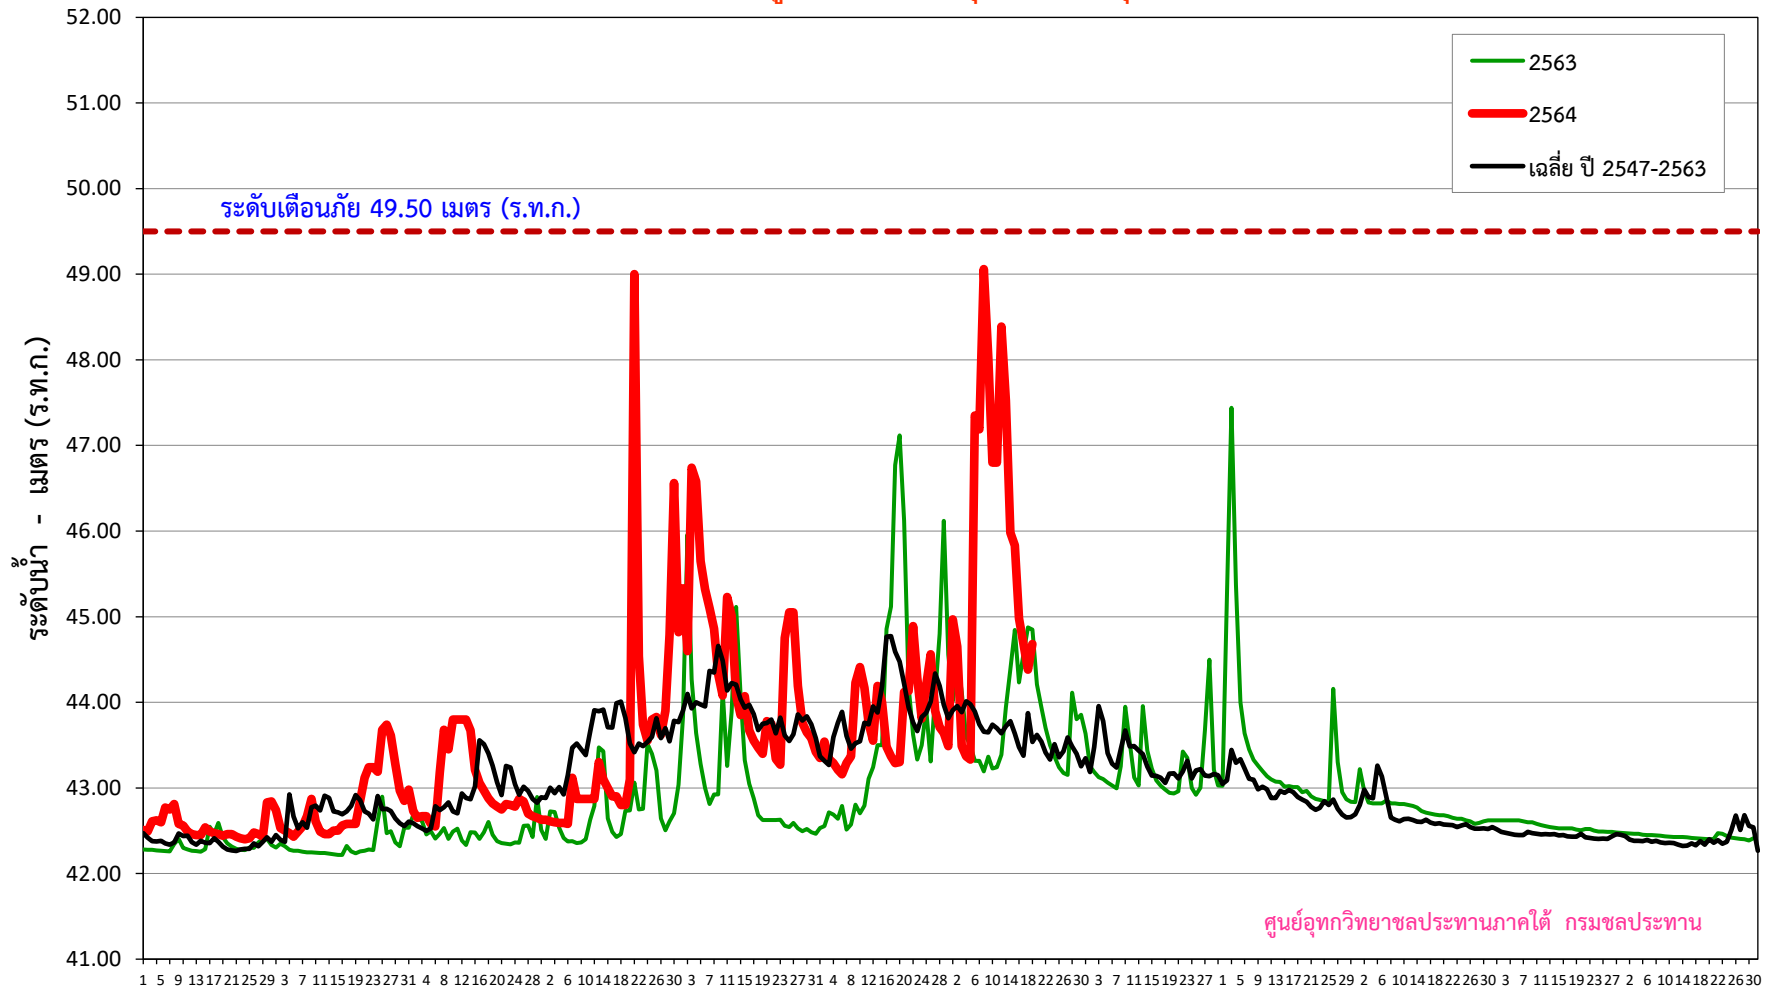

ระดับน้ำสูงสุดรายวัน คลองหลังสวน สถานี X.213 บ้านพะโต๊ะ อ.พะโต๊ะ จ.ชุมพร

ข้อมูลระดับน้ำปรับปรุงถึงวันที่ 20 ตุลาคม 2564

เม.ย.	พ.ค.	มิ.ย.	ก.ค.	ส.ค.	ก.ย.	ต.ค.	พ.ย.	ธ.ค.	ม.ค.	ก.พ.	มี.ค.
-------	------	-------	------	------	------	------	------	------	------	------	-------