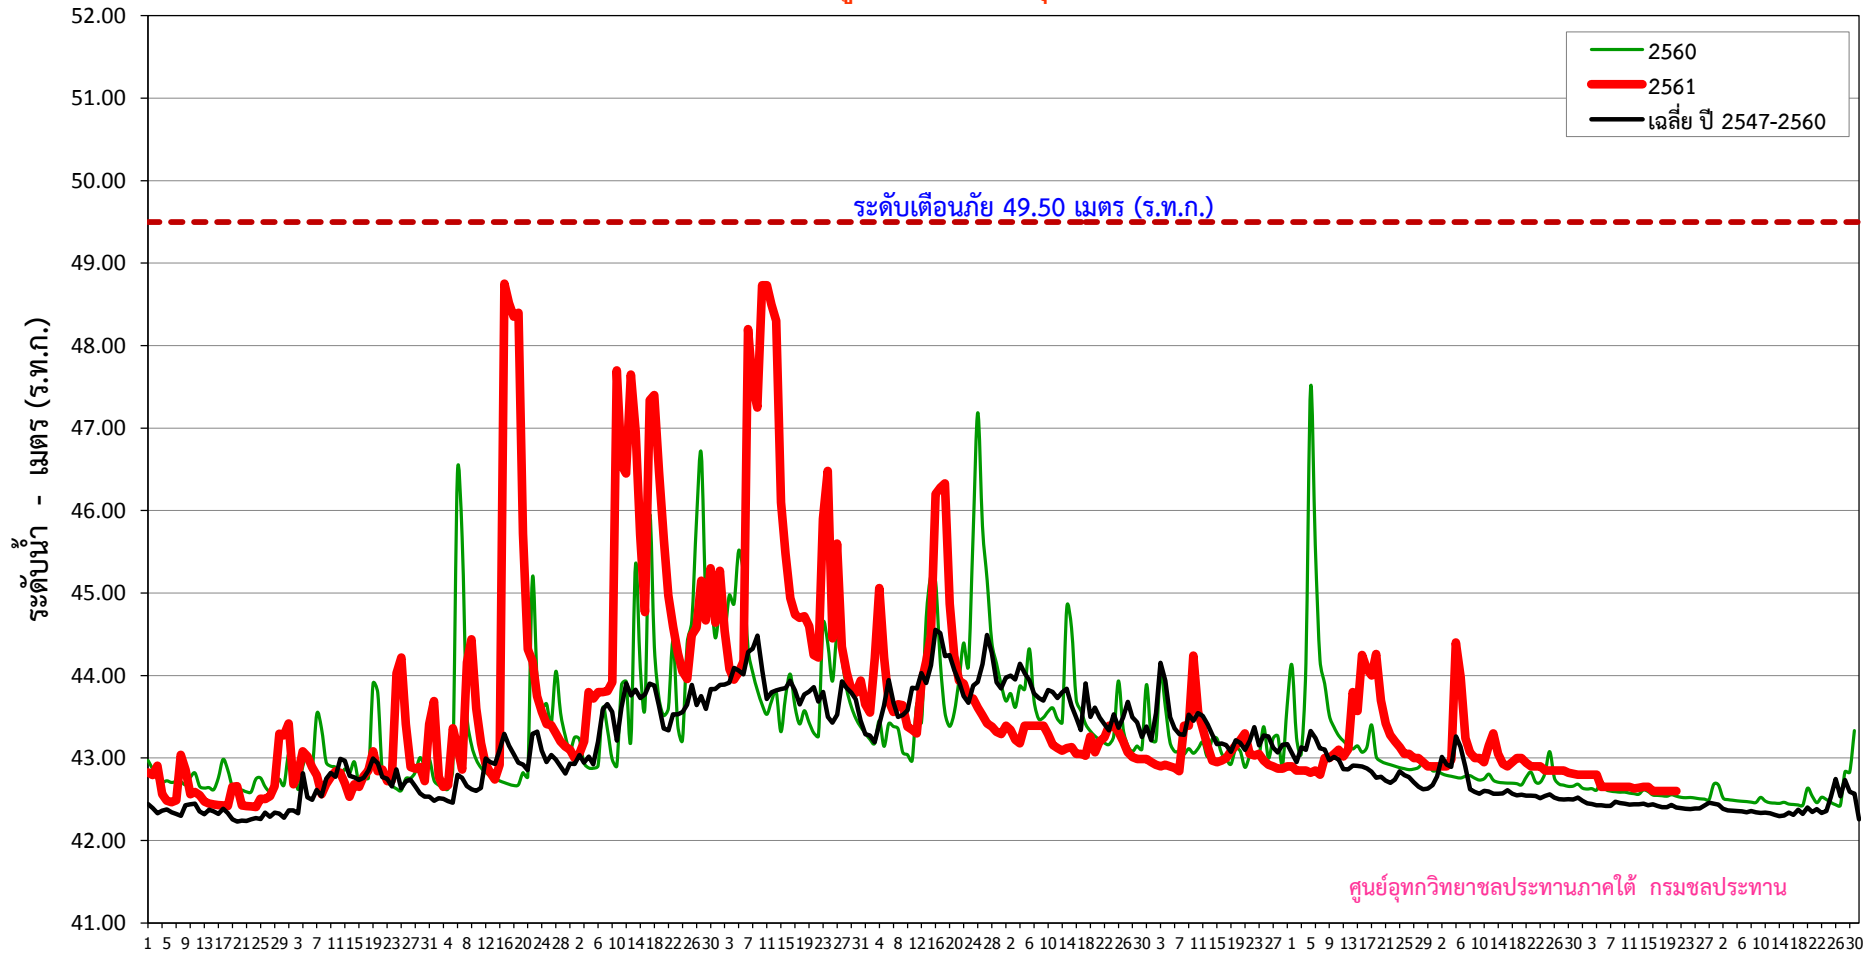

ระดับน้ำสูงสุดรายวัน คลองหลังสวน สถานี X.213 บ้านพะโต๊ะ อ.พะโต๊ะ จ.ชุมพร

ข้อมูลระดับน้ำปรับปรุงถึงวันที่ 22 ก.พ. 2562

เม.ย.	พ.ค.	มิ.ย.	ก.ค.	ส.ค.	ก.ย.	ต.ค.	พ.ย.	ธ.ค.	ม.ค.	ก.พ.	มี.ค.
-------	------	-------	------	------	------	------	------	------	------	------	-------