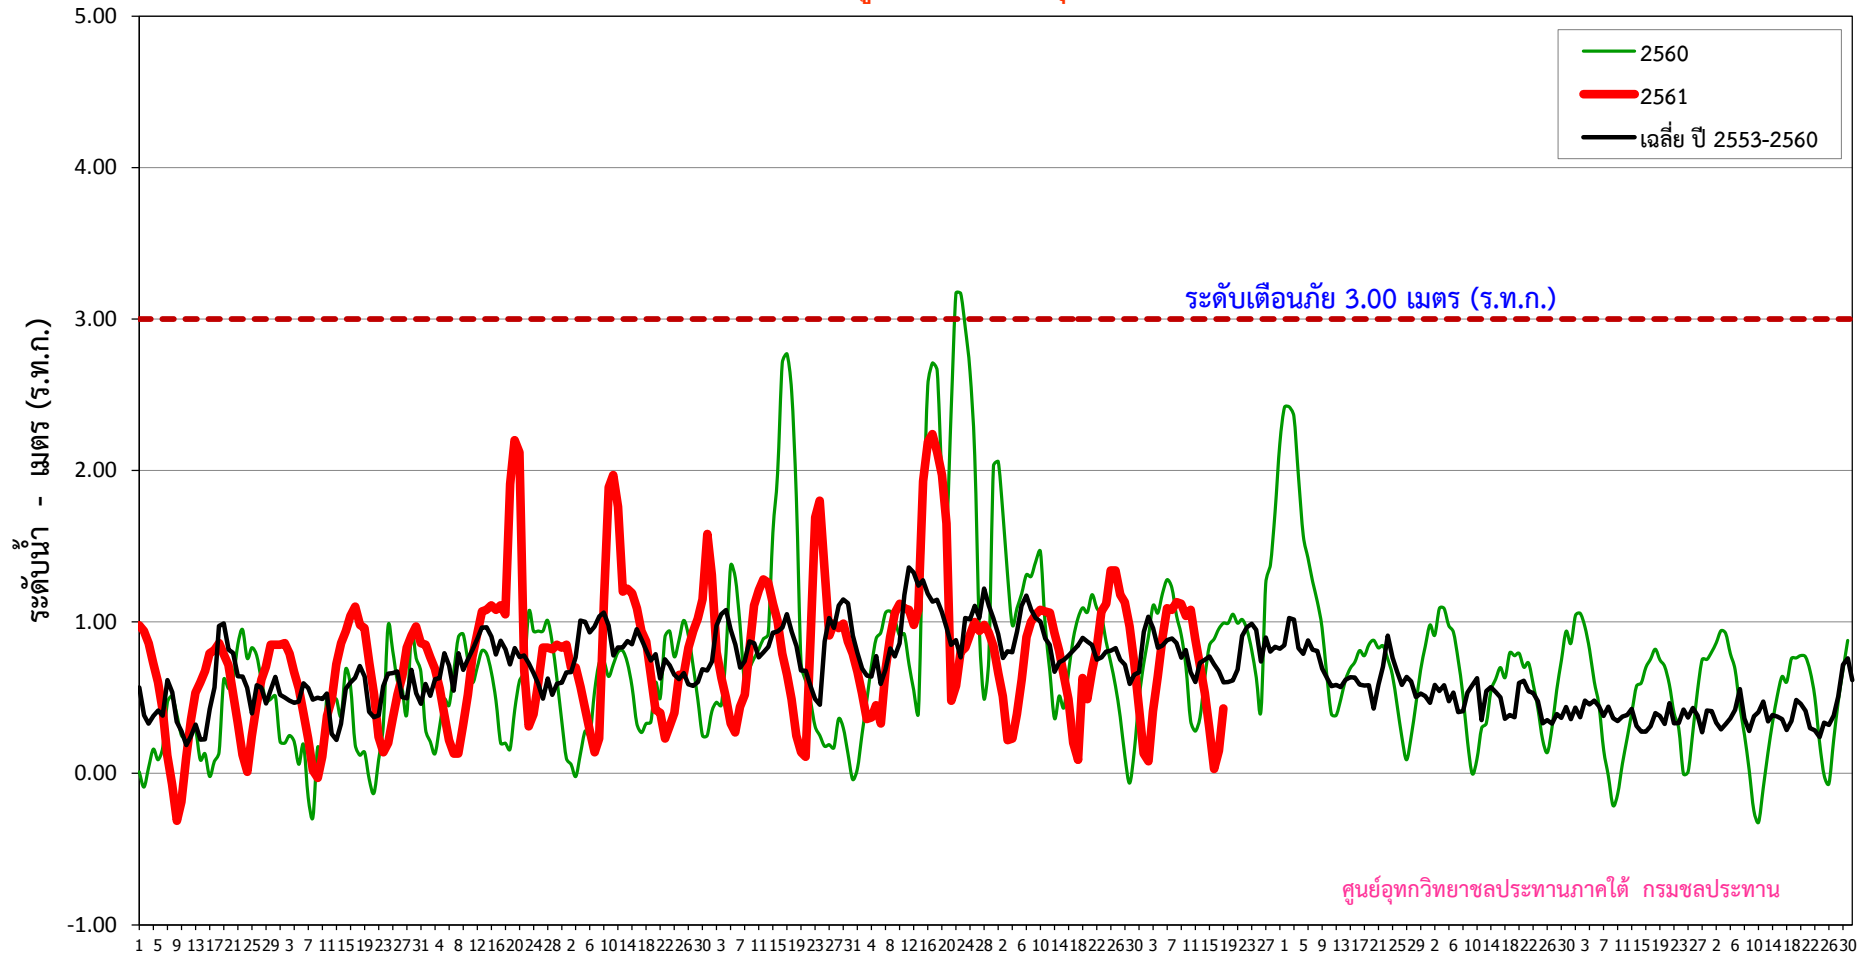

ระดับน้ำสูงสุดรายวัน คลองละงู สถานี X.231A ชุมชนประชาบำรุง อ.ละงู จ.สตูล

ข้อมูลระดับน้ำปรับปรุงถึงวันที่ 19 พ.ย. 2561

เม.ย.	พ.ค.	มิ.ย.	ก.ค.	ส.ค.	ก.ย.	ต.ค.	พ.ย.	ธ.ค.	ม.ค.	ก.พ.	มี.ค.
-------	------	-------	------	------	------	------	------	------	------	------	-------