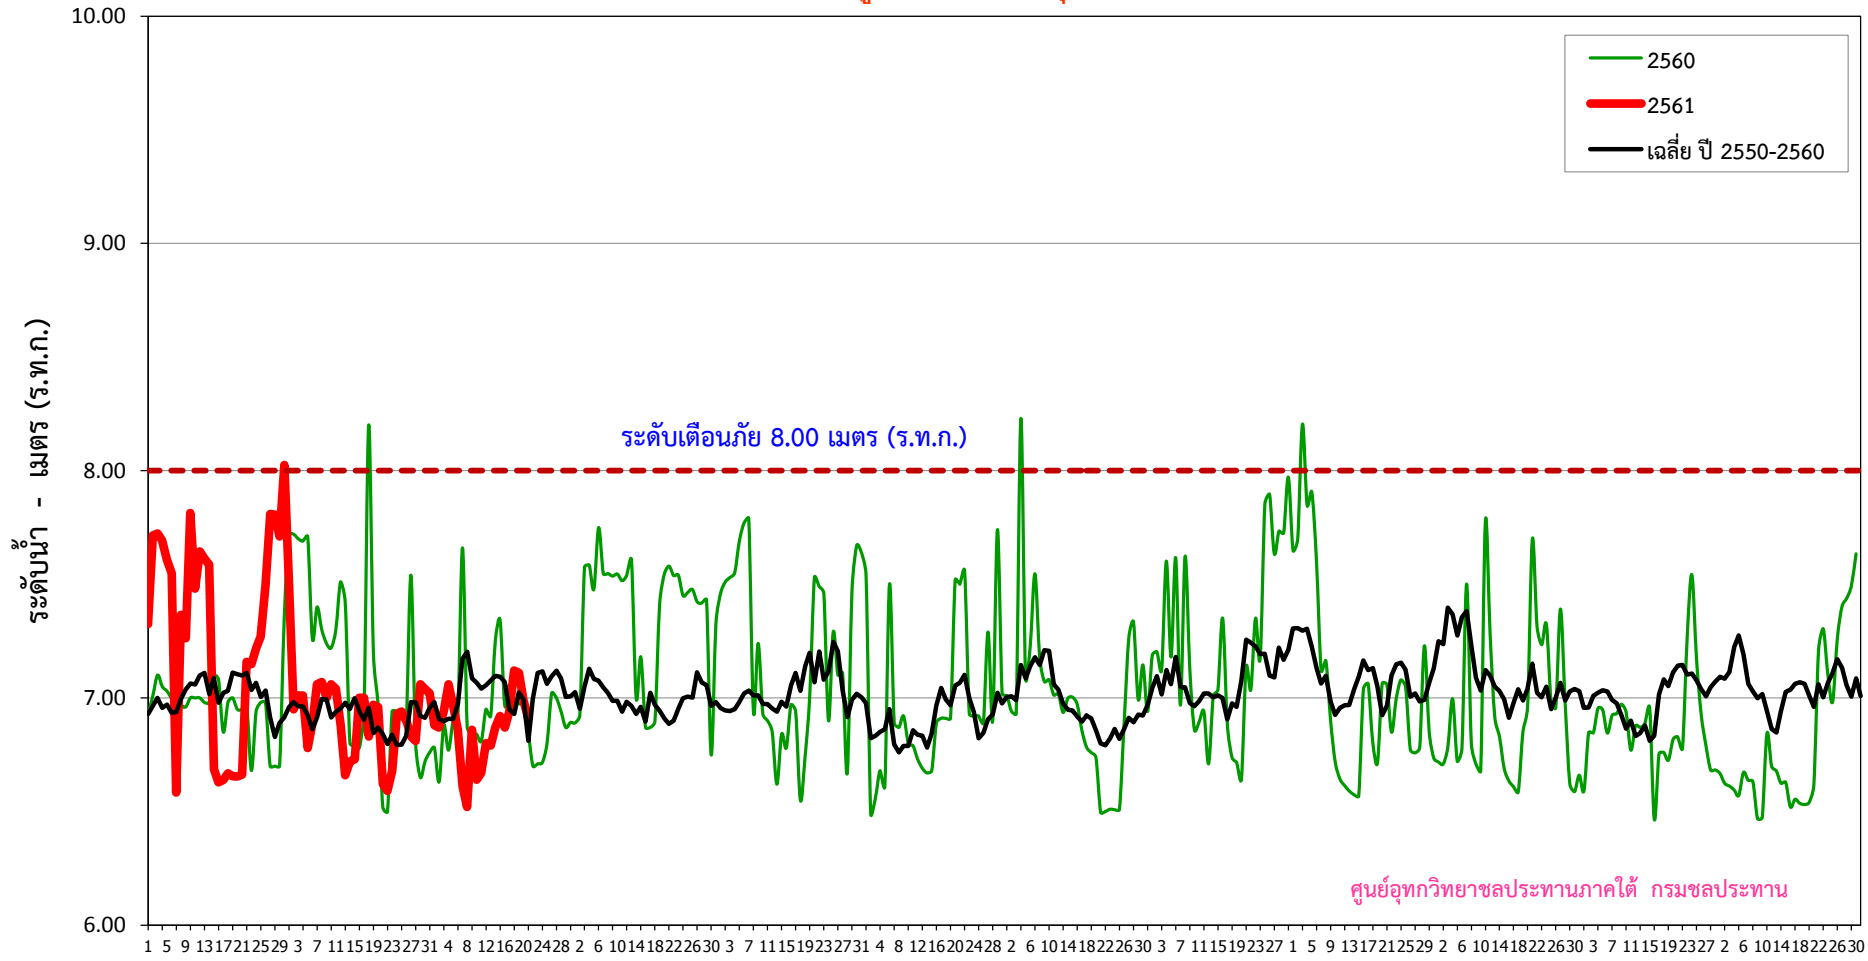

ระดับน้ำสูงสุดรายวัน คลองน้อย สถานี X.265 หน้าวัดภูผาภิมุข อ.เมือง จ.พัทลุง

ข้อมูลระดับน้ำปรับปรุงถึงวันที่ 22 มิ.ย. 2561

เม.ย.	พ.ค.	มิ.ย.	ก.ค.	ส.ค.	ก.ย.	ต.ค.	พ.ย.	ธ.ค.	ม.ค.	ก.พ.	มี.ค.
-------	------	-------	------	------	------	------	------	------	------	------	-------