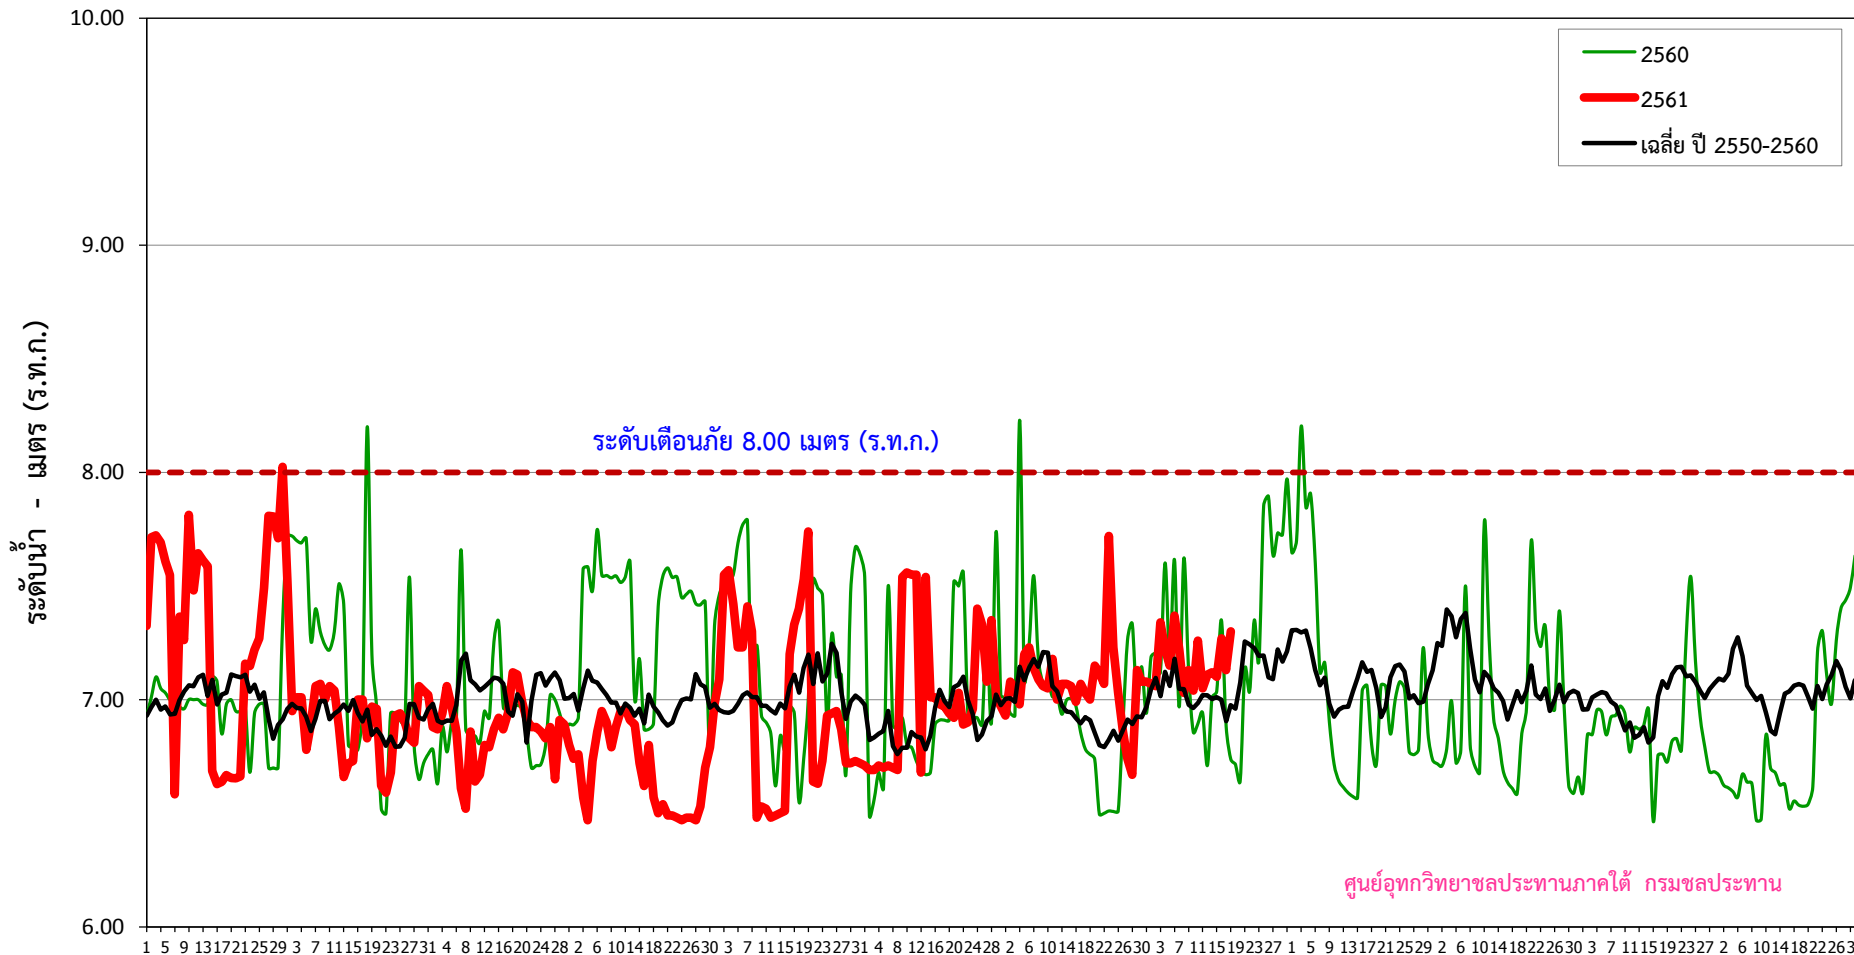

# ระดับน้ำสูงสุดรายวัน คลองน้อย สถานี X.265 หน้าวัดภูผาภิมุข อ.เมือง จ.พัทลุง

ข้อมูลระดับน้ำปรับปรุงถึงวันที่ 19 พ.ย. 2561

1	5	9	13	17	21	25	29	3	7	11	15	19	23	27	31	4	8	12	16	20	24	28	2	6	10	14	18	22	26	30	3	7	11	15	19	23	27	1	5	9	13	17	21	25	29	2	6	10	14	18	22	26	30	3	7	11	15	19	23	27	2	6	10	14	18	22	26	30
เม.ย.	พ.ค.	มี.ย.	ก.ค.	ส.ค.	ก.ย.	ต.ค.	พ.ย.	ธ.ค.	ม.ค.	ก.พ.	มี.ค.																																																									