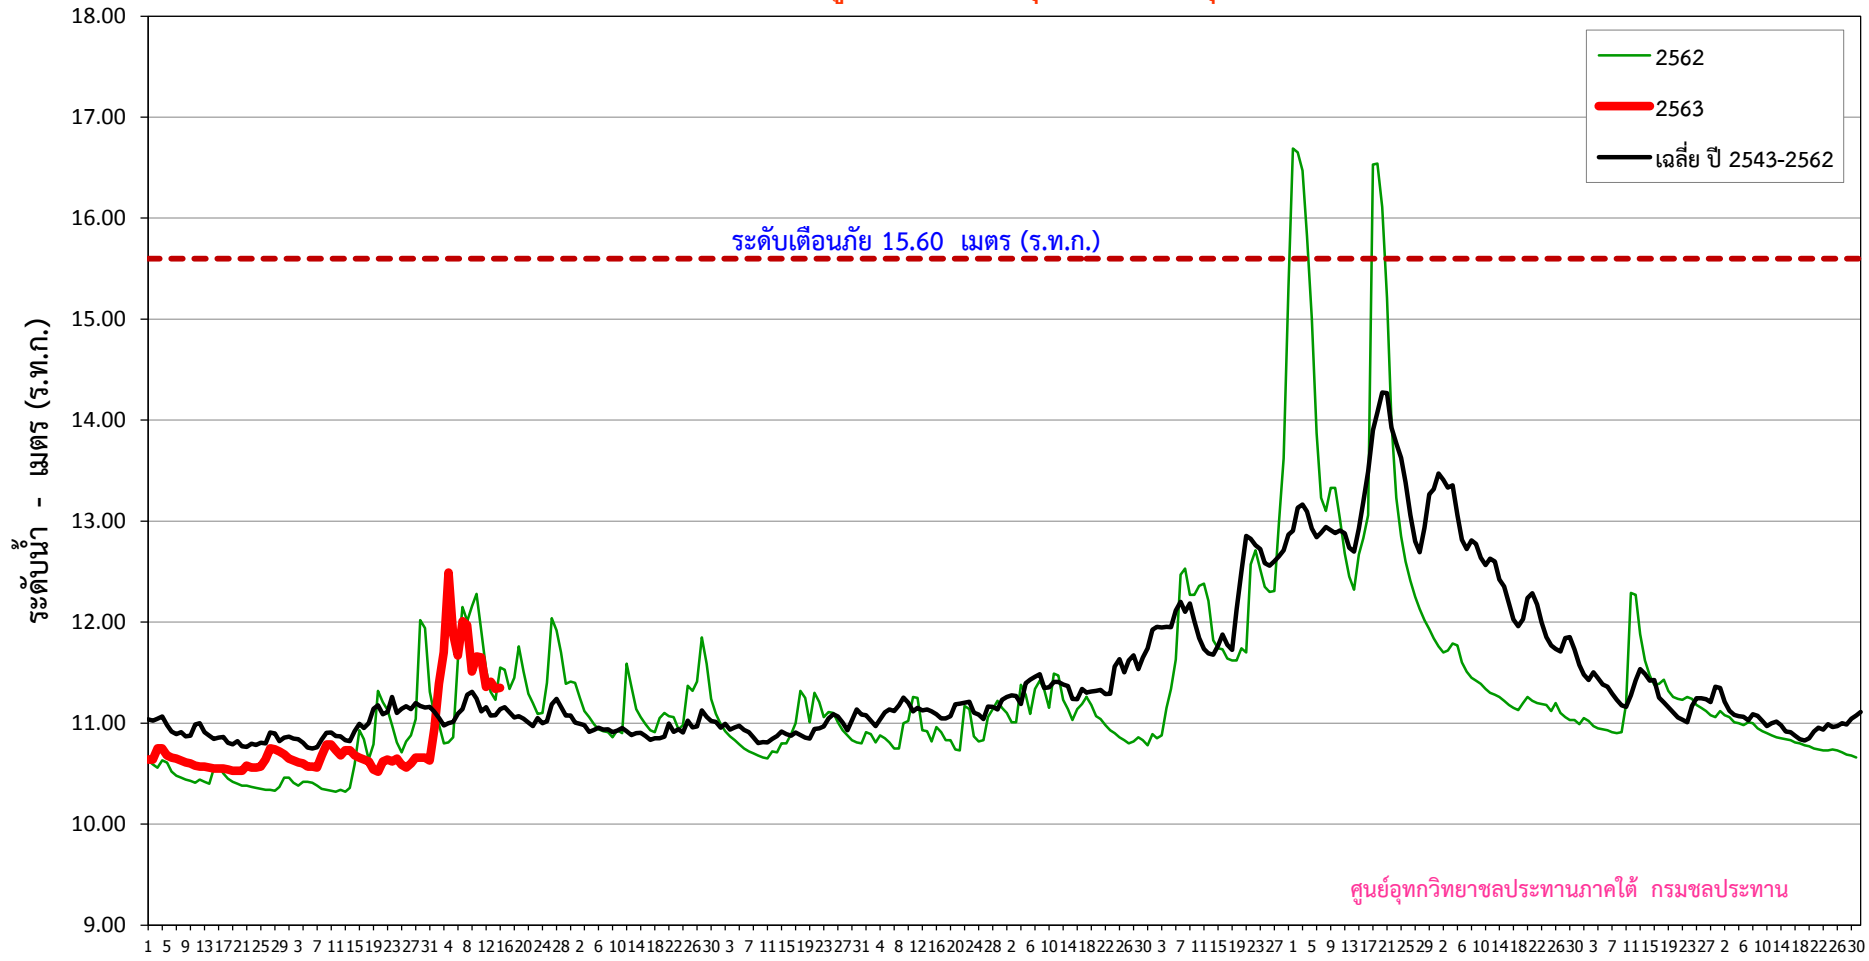

ระดับน้ำสูงสุดรายวัน คลองต้นหยงมัส สถานี X.73 บ้านต้นหยงมัส อ.ระแงะ จ.นราธิวาส

ข้อมูลระดับน้ำปรับปรุงถึงวันที่ 16 มิถุนายน 2563

เม.ย.	พ.ค.	มิ.ย.	ก.ค.	ส.ค.	ก.ย.	ต.ค.	พ.ย.	ธ.ค.	ม.ค.	ก.พ.	มี.ค.
-------	------	-------	------	------	------	------	------	------	------	------	-------