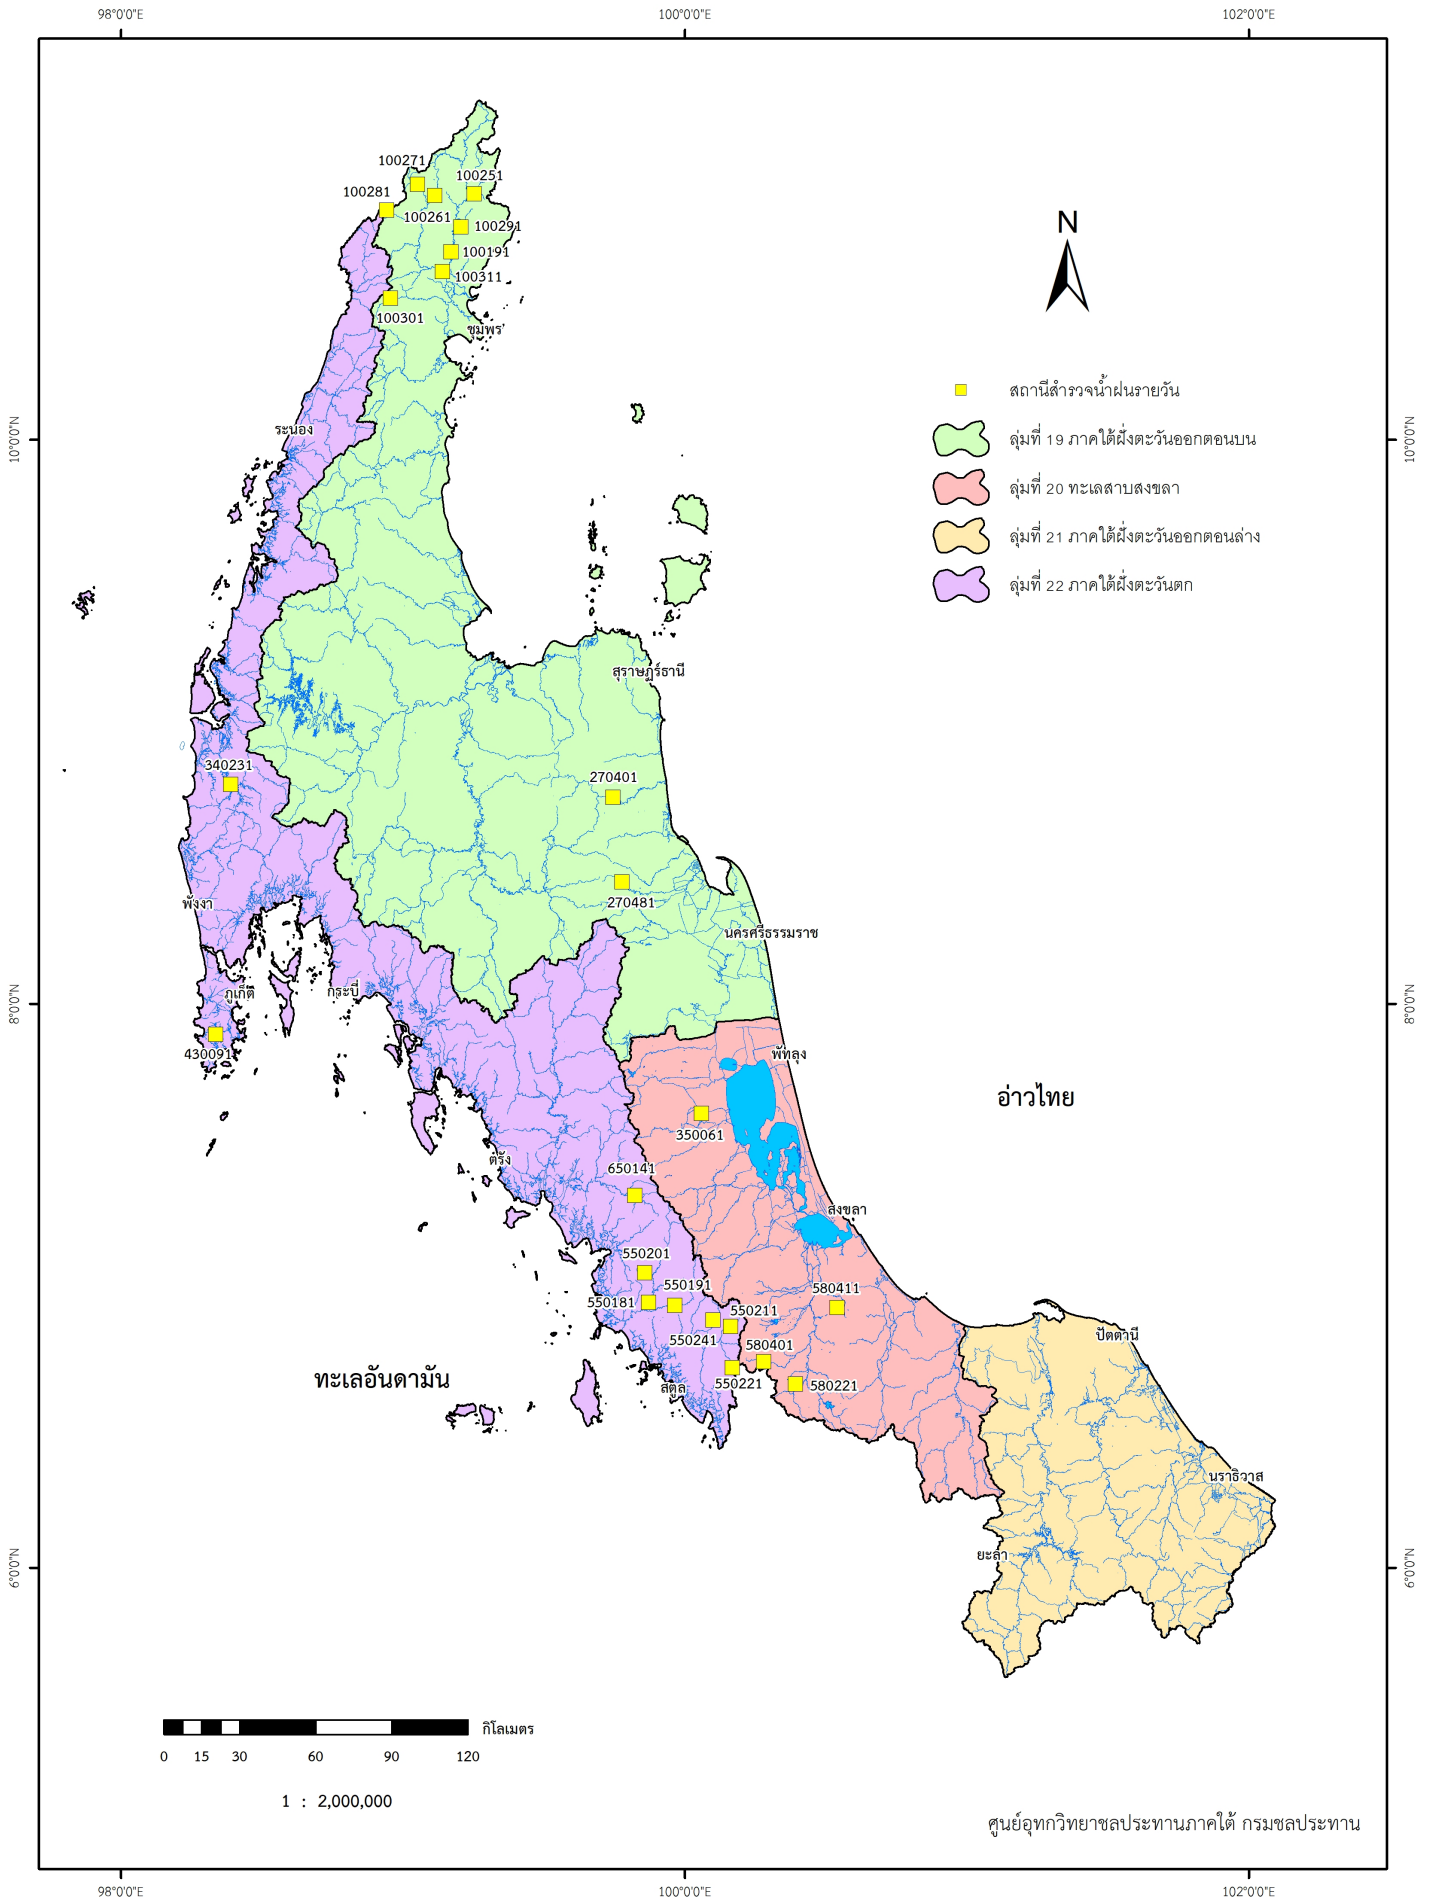

แผนที่แสดงสถานีสำรวจน้ำฝนรายวัน ศูนย์อุทกวิทยาชลประทานภาคใต้ ประจำปีน้ำ 2567

แผนที่แสดงสถานีสำรวจน้ำฝนรายชั่วโมง ศูนย์อุทกวิทยาชลประทานภาคใต้ ประจำปีน้ำ 2567