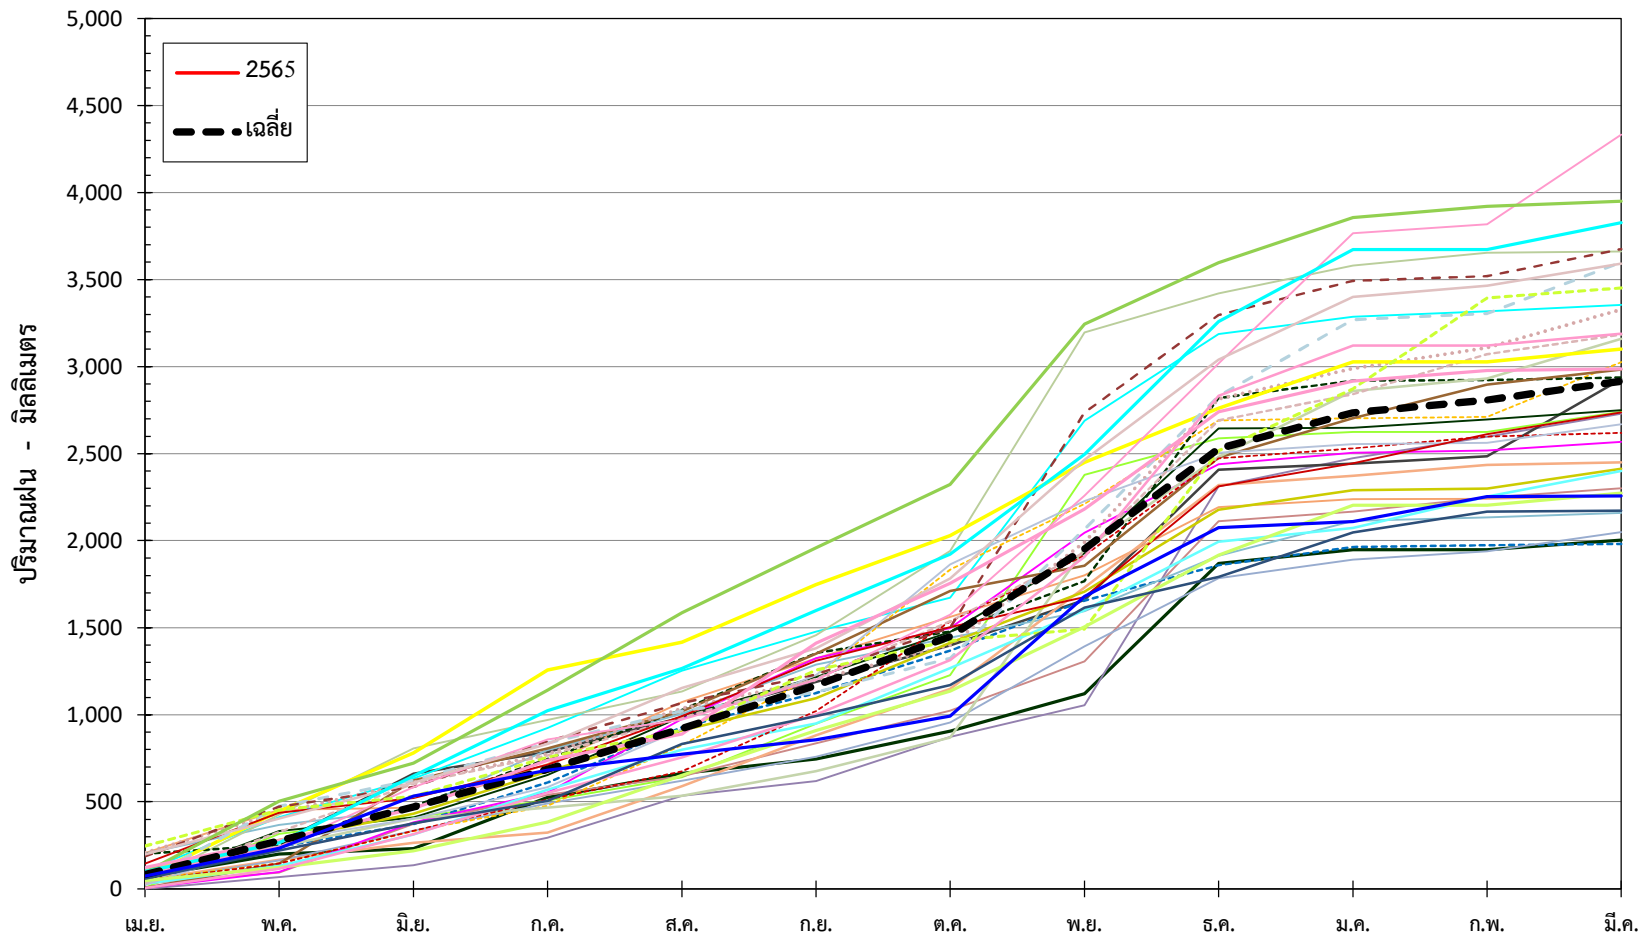

# กราฟเปรียบเทียบปริมาณฝนสะสมรายเดือน ปีน้ำ 2525-2563

สถานี 290102 อ.สุโขทัย-ลก จ.นครราชสีมา

ศูนย์อุทกวิทยาชลประทานภาคใต้ กรมชลประทาน