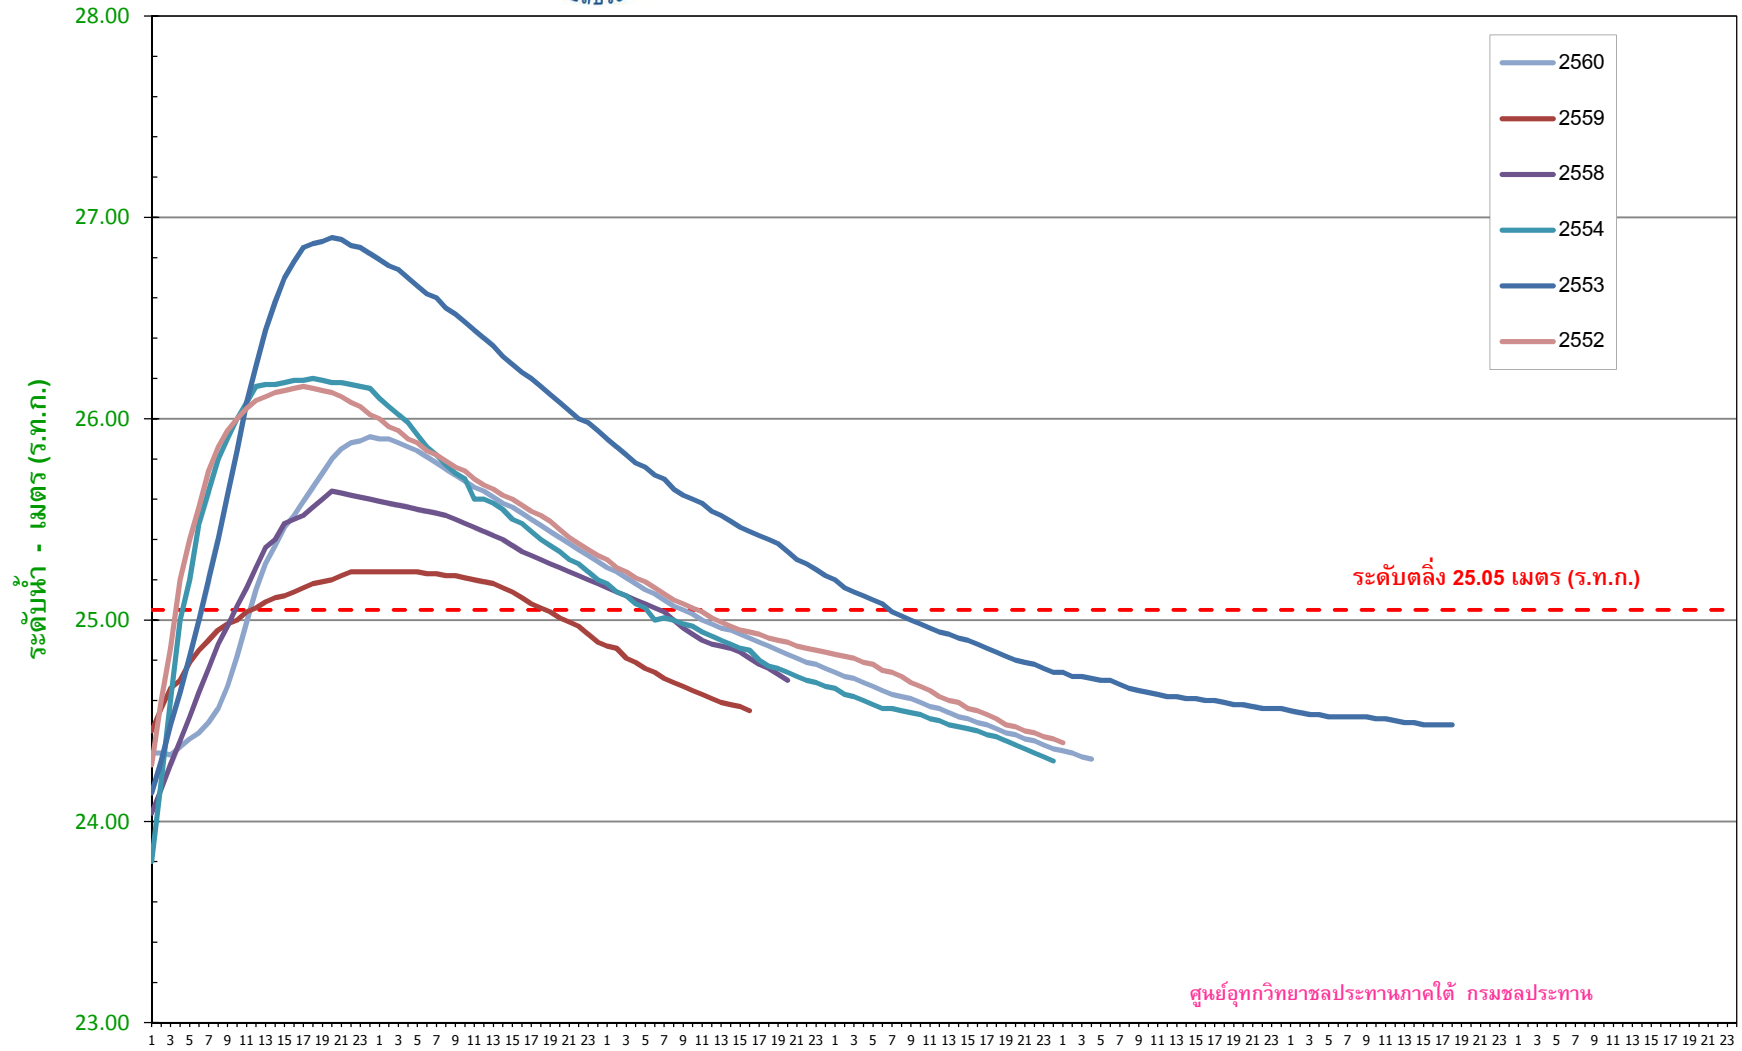

ระดับน้ำรายชั่วโมง คลองสะเดา
สถานี X.112 บ้านตะเคียนเกา อ.สะเดา จ.สงขลา

เวลา - ชั่วโมง