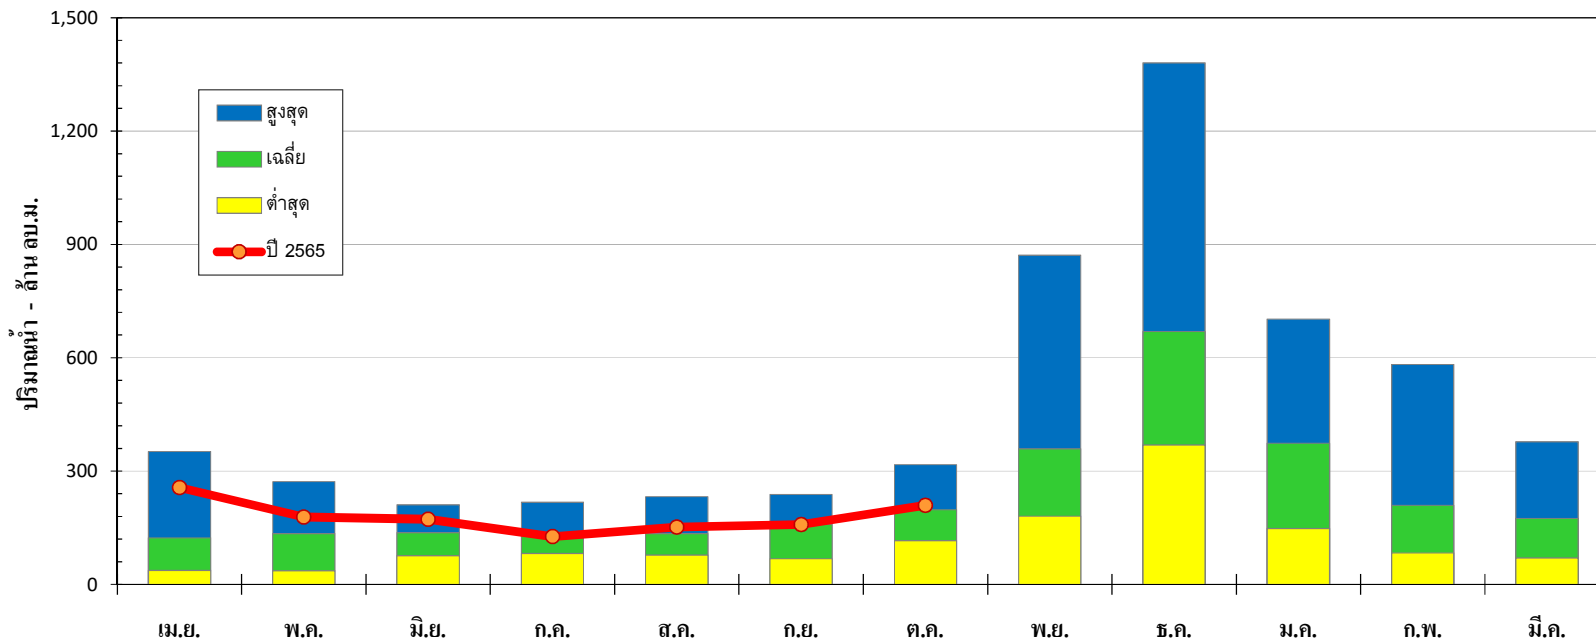

กราฟปริมาณน้ำท่ารายเดือน แม่สายบุรี ปีน้ำ 2539-2564

สถานี X.184 บ้านซากอ อ.ศรีสาคร จ.นราธิวาส

ปีน้ำ	เม.ย.	พ.ค.	มิ.ย.	ก.ค.	ส.ค.	ก.ย.	ต.ค.	พ.ย.	ธ.ค.	ม.ค.	ก.พ.	มี.ค.	ทั้งปี
สูงสุด	351.25	272.12	210.76	217.51	232.31	237.89	317.25	870.76	1,380.47	702.38	582.16	377.52	3,923.86
เฉลี่ย	122.94	133.99	137.10	130.29	133.97	158.37	197.42	358.64	669.47	373.28	209.21	174.61	2,799.31
ต่ำสุด	37.24	36.51	76.28	81.55	77.75	67.91	116.08	180.48	369.23	148.48	83.55	70.28	2,005.71
ปี 2565	256.20	178.70	172.50	126.50	152.10	158.60	209.00						