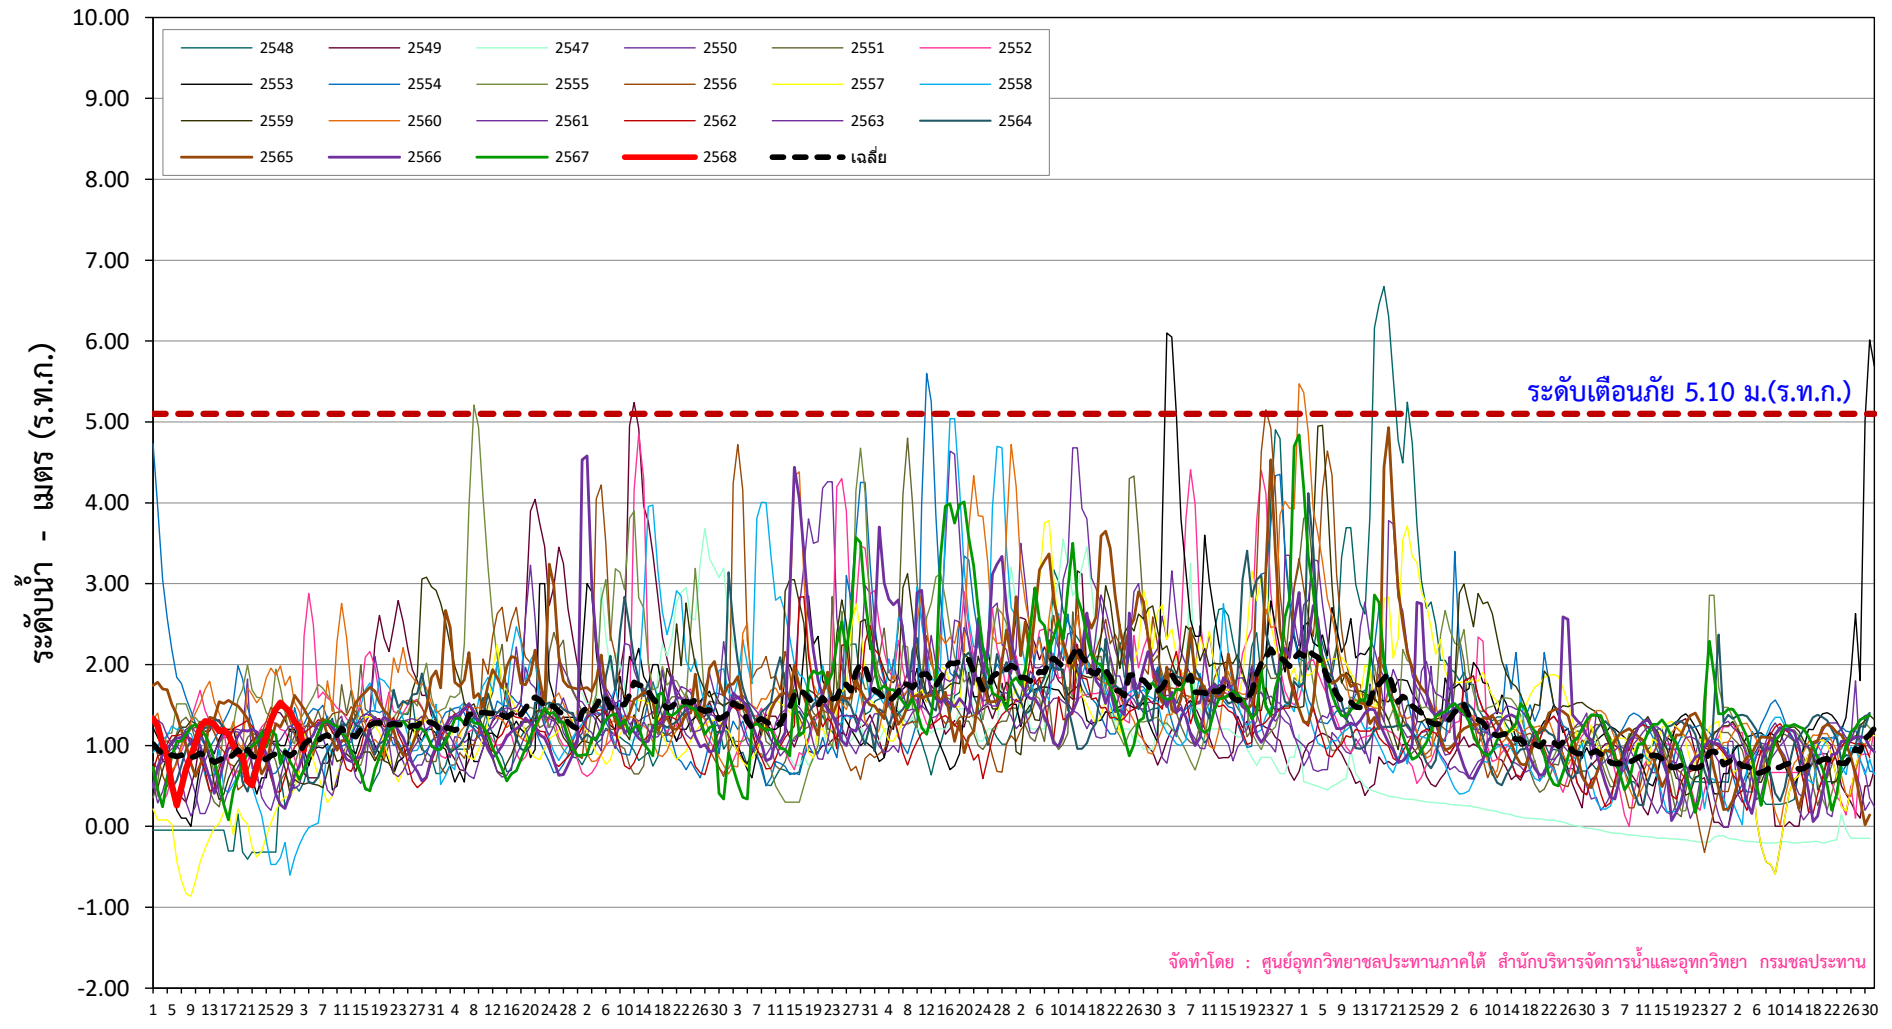

### กราฟระดับน้ำสูงสุดรายวัน คลองปะเหลียน(ล่าง) บ้านย่านตาขาว สถานี X.236 อ.ปะเหลียน จ.ตรัง

|       |      |       |      |      |      |      |      |      |      |      |       |
|-------|------|-------|------|------|------|------|------|------|------|------|-------|
| เม.ย. | พ.ค. | มิ.ย. | ก.ค. | ส.ค. | ก.ย. | ต.ค. | พ.ย. | ธ.ค. | ม.ค. | ก.พ. | มี.ค. |
|-------|------|-------|------|------|------|------|------|------|------|------|-------|