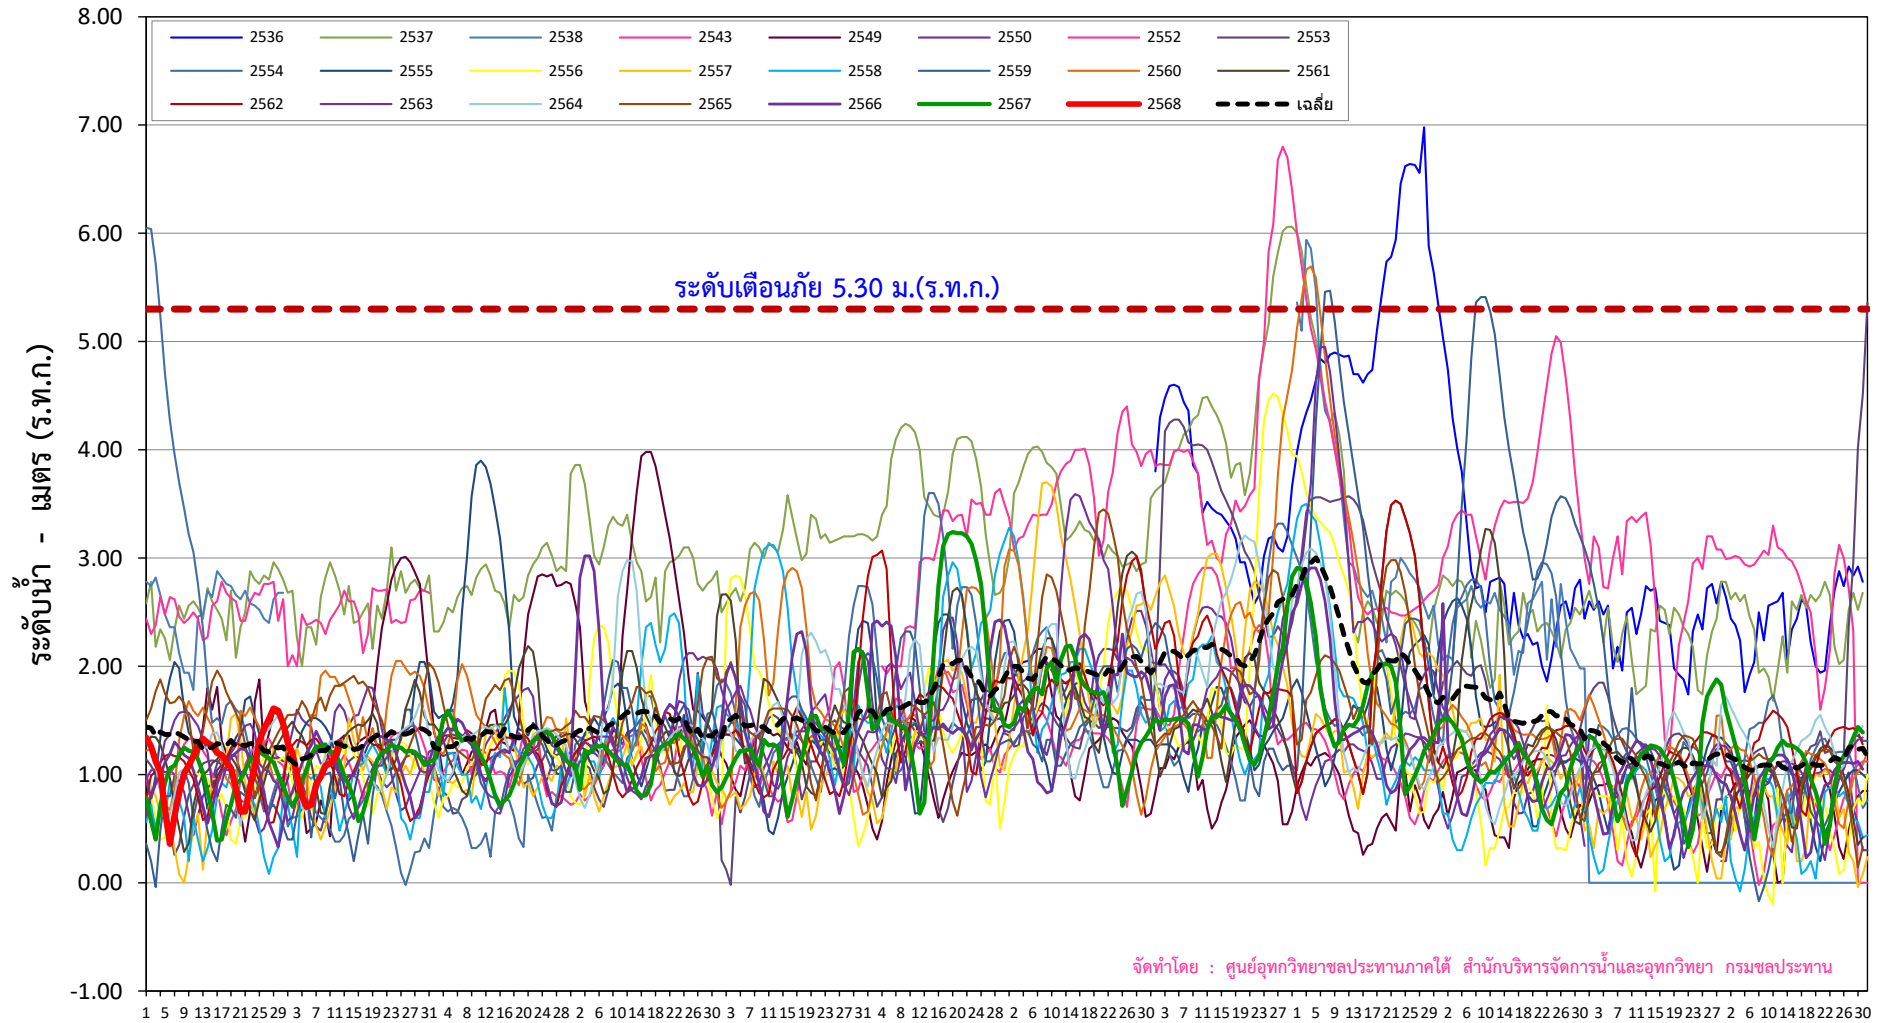

กราฟระดับน้ำสูงสุดรายวัน แม่น้ำตรัง บ้านท่าจีน สถานี X.47 อ.เมือง จ.ตรัง

เม.ย.	พ.ค.	มิ.ย.	ก.ค.	ส.ค.	ก.ย.	ต.ค.	พ.ย.	ธ.ค.	ม.ค.	ก.พ.	มี.ค.
-------	------	-------	------	------	------	------	------	------	------	------	-------