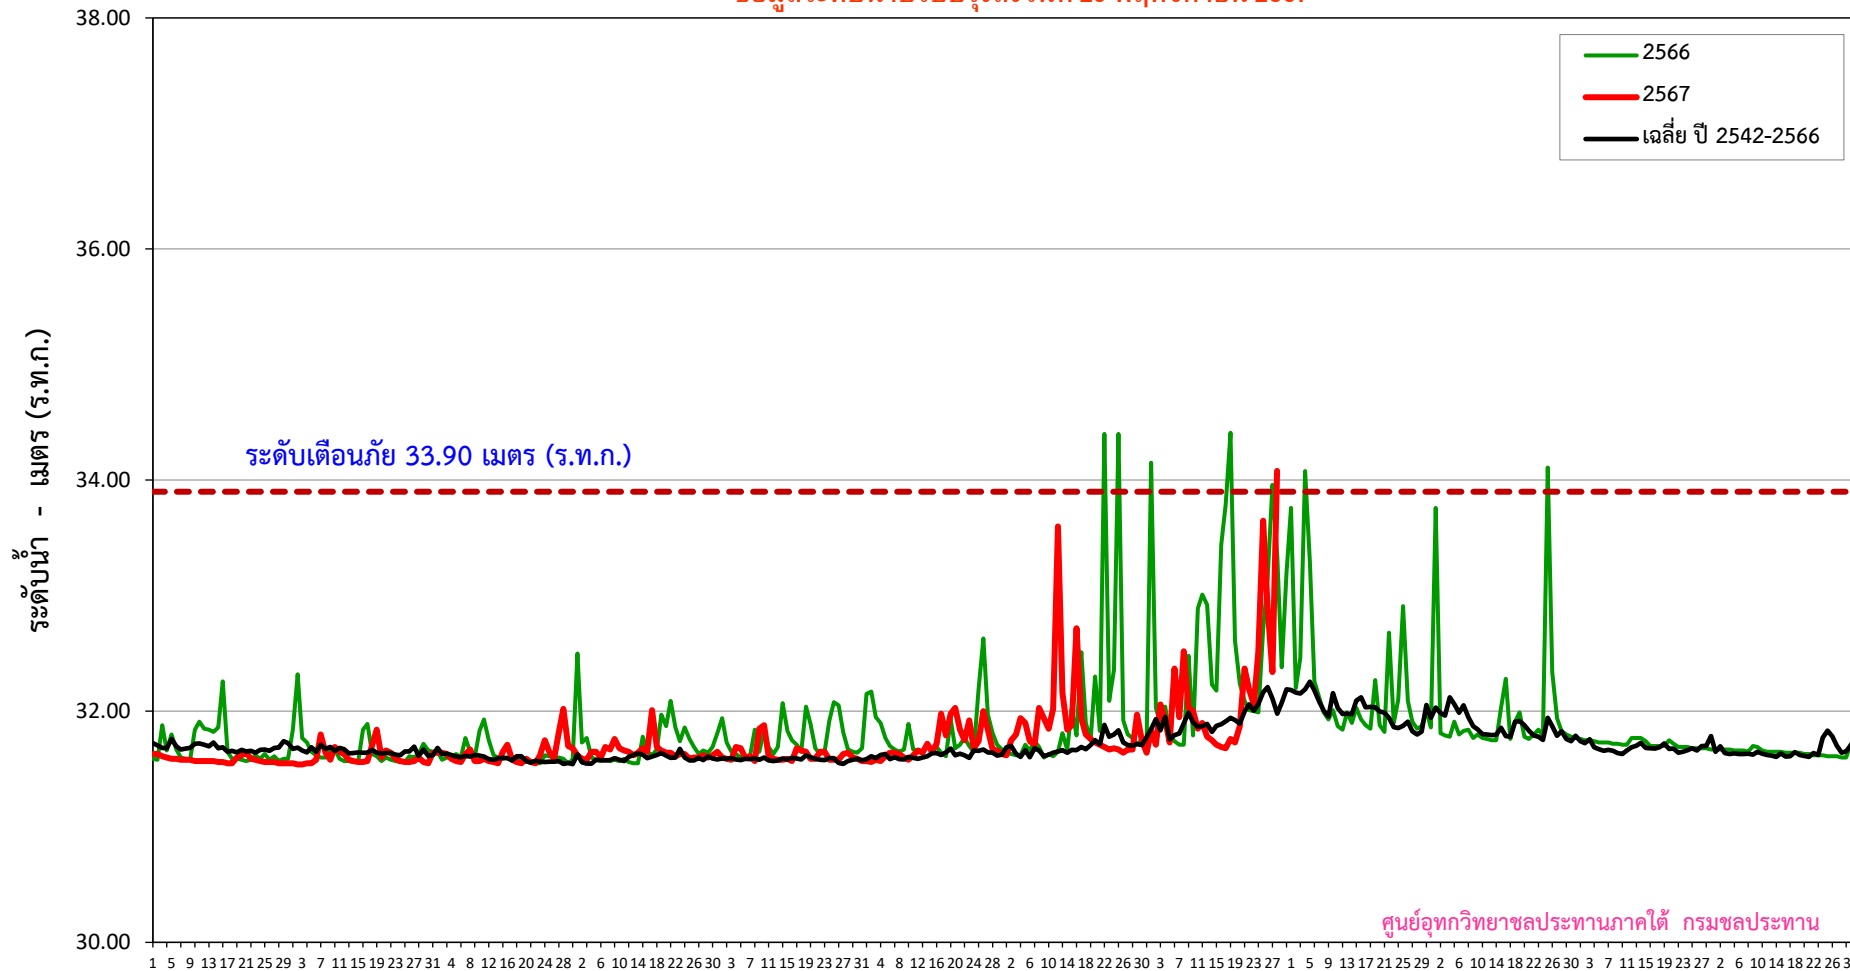

ระดับน้ำสูงสุดรายวัน คลองท่าดี

สถานี X.200 บ้านวังไทร อ.ลานสกา จ.นครศรีธรรมราช

ข้อมูลระดับน้ำปรับปรุงถึงวันที่ 29 พฤศจิกายน 2567

เม.ย.	พ.ค.	มิ.ย.	ก.ค.	ส.ค.	ก.ย.	ต.ค.	พ.ย.	ธ.ค.	ม.ค.	ก.พ.	มี.ค.
-------	------	-------	------	------	------	------	------	------	------	------	-------