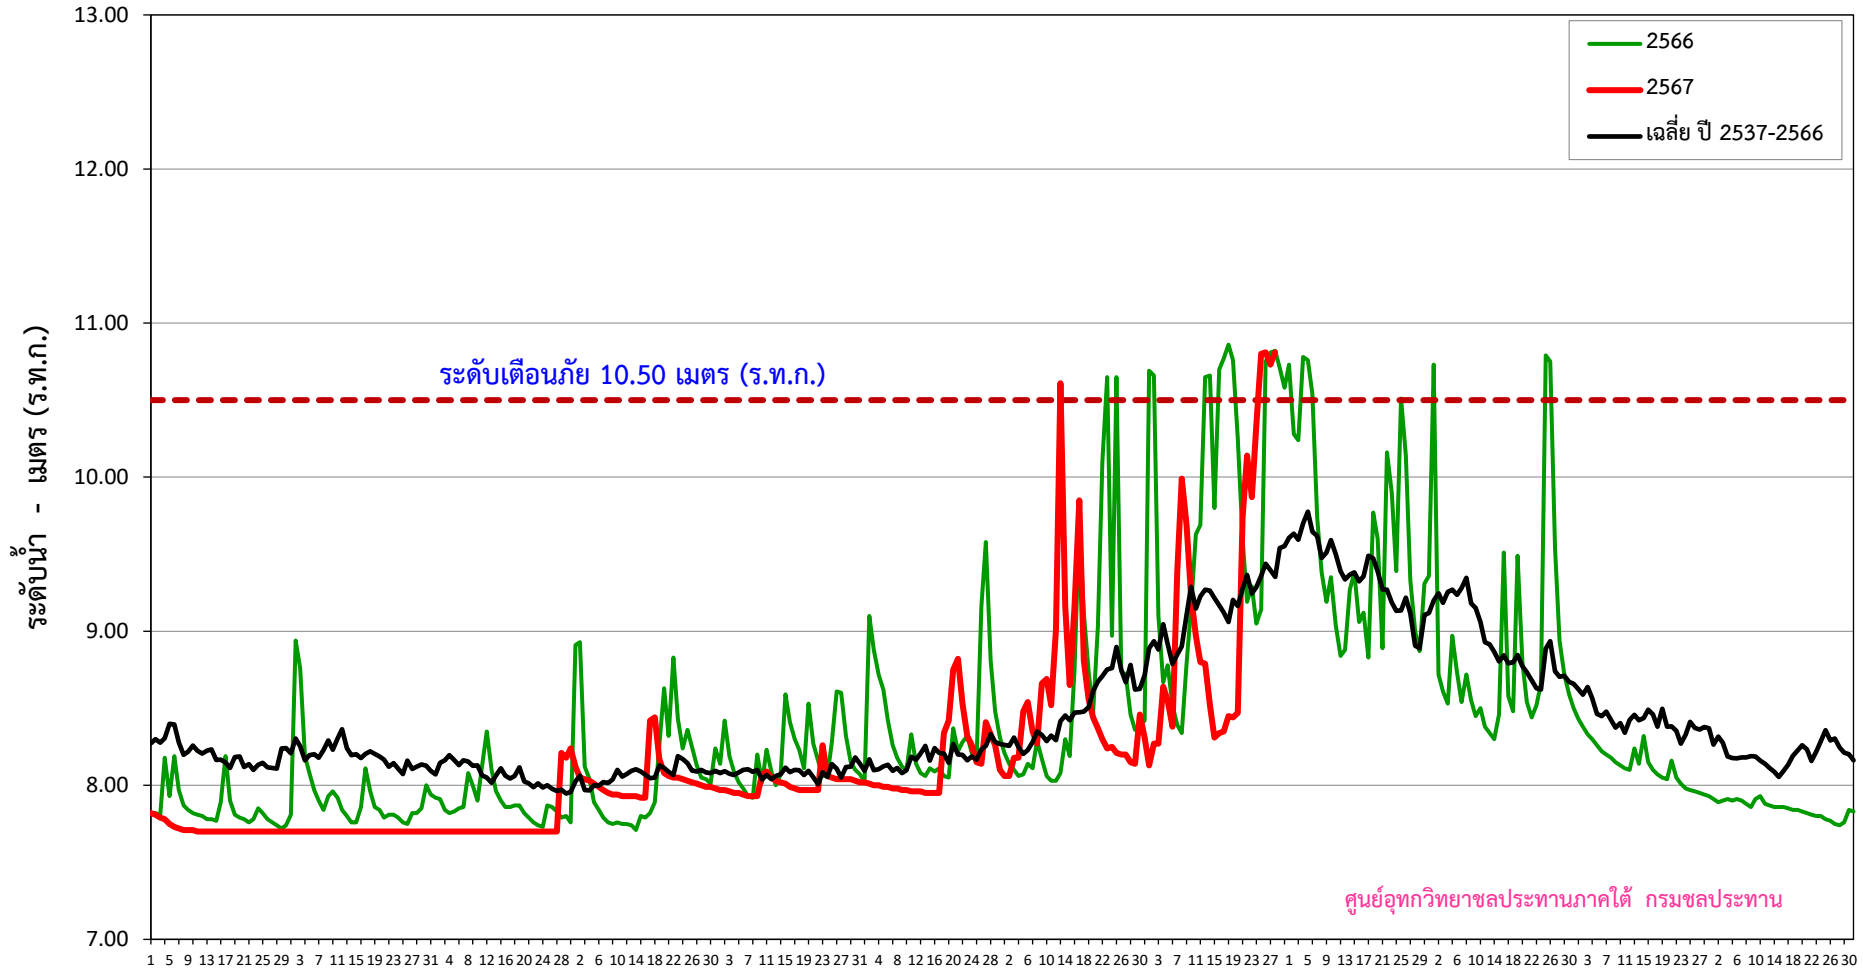

ระดับน้ำสูงสุดรายวัน คลองท่าดี สถานี X.203 บ้านนาป่า อ.เมือง จ.นครศรีธรรมราช

ข้อมูลระดับน้ำปรับปรุงถึงวันที่ 29 พฤศจิกายน 2567

เม.ย.	พ.ค.	มิ.ย.	ก.ค.	ส.ค.	ก.ย.	ต.ค.	พ.ย.	ธ.ค.	ม.ค.	ก.พ.	มี.ค.
-------	------	-------	------	------	------	------	------	------	------	------	-------