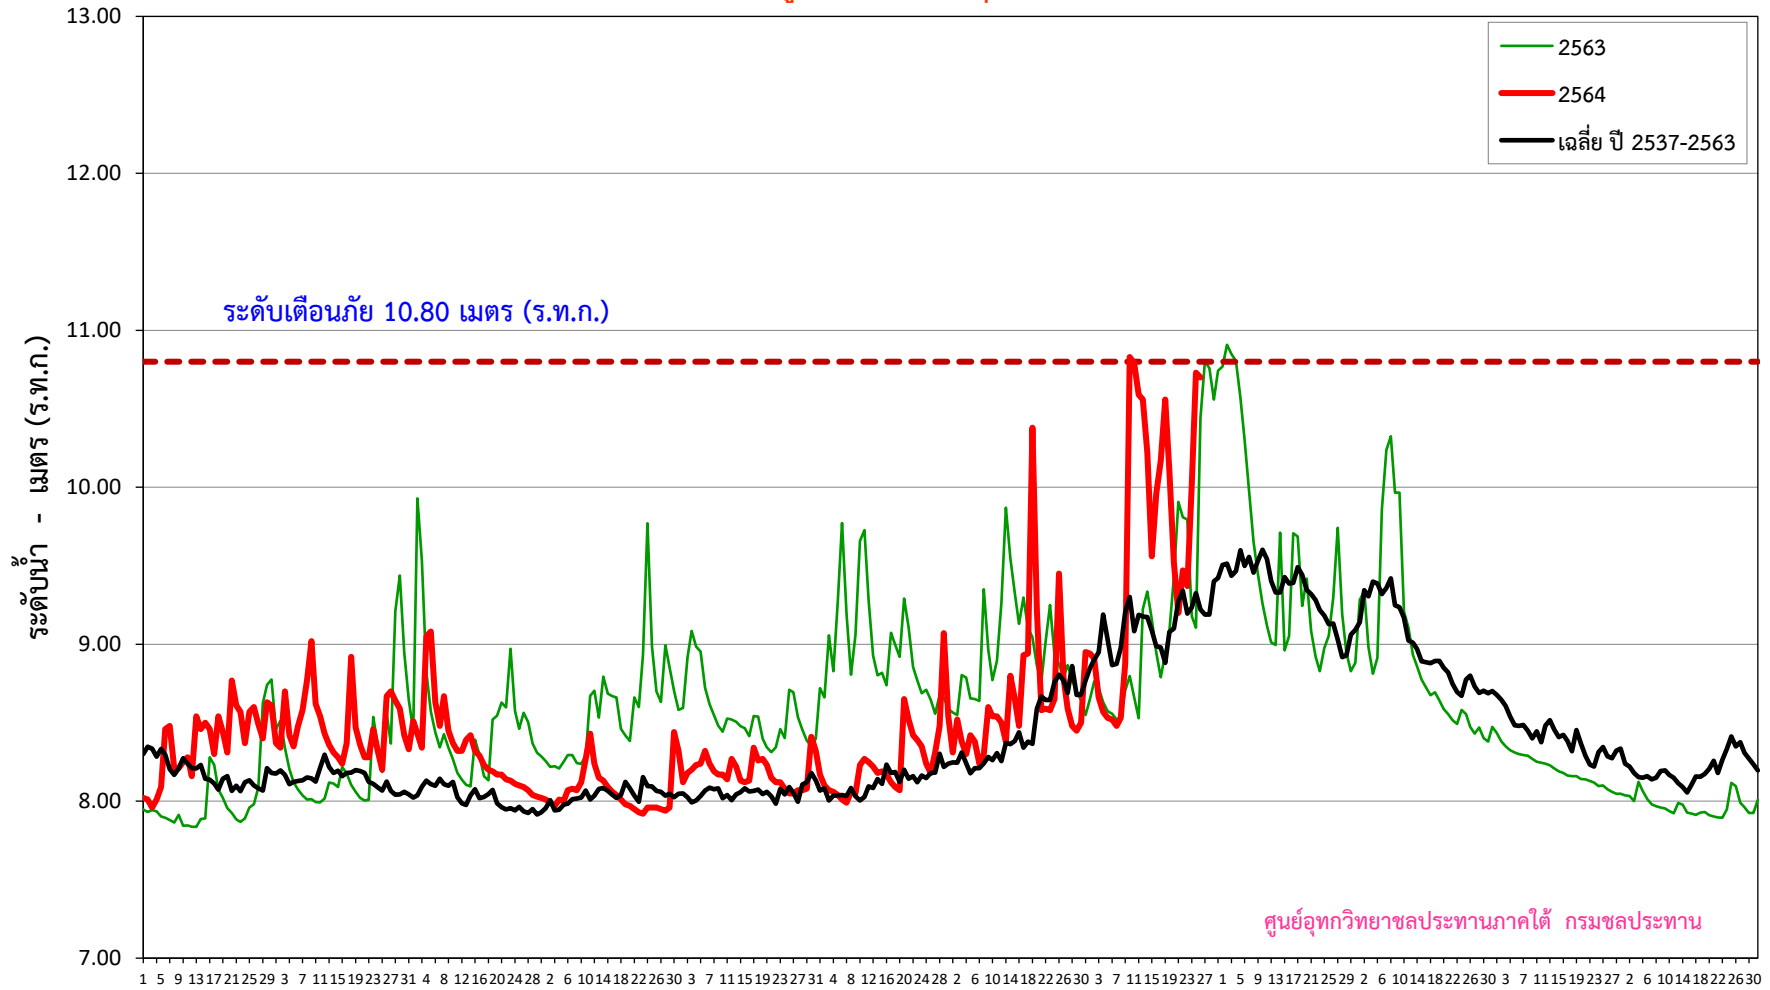

ระดับน้ำสูงสุดรายวัน คลองท่าดี สถานี X.203 บ้านนาป่า อ.เมือง จ.นครศรีธรรมราช

ข้อมูลระดับน้ำปรับปรุงถึงวันที่ 27 พฤศจิกายน 2564

เม.ย.	พ.ค.	มิ.ย.	ก.ค.	ส.ค.	ก.ย.	ต.ค.	พ.ย.	ธ.ค.	ม.ค.	ก.พ.	มี.ค.
-------	------	-------	------	------	------	------	------	------	------	------	-------