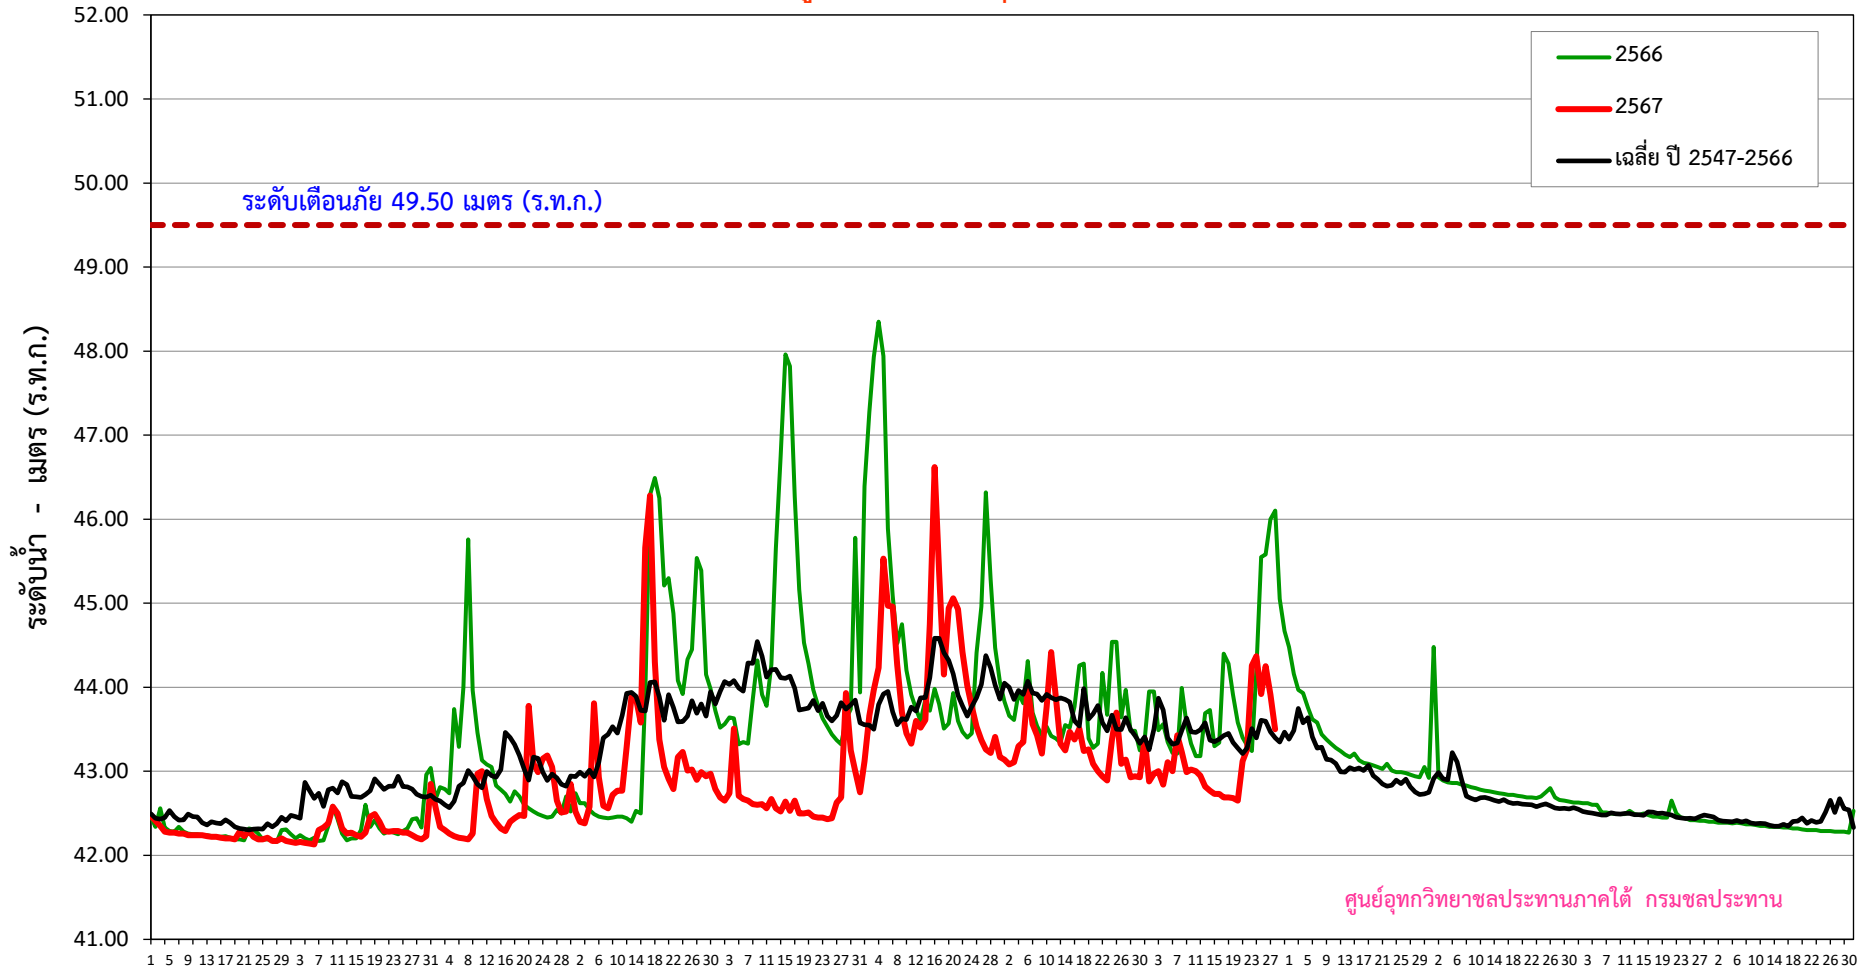

ระดับน้ำสูงสุดรายวัน คลองหลังสวน
สถานี X.213 บ้านพะโต๊ะ อ.พะโต๊ะ จ.ชุมพร
ข้อมูลระดับน้ำปรับปรุงถึงวันที่ 29 พฤศจิกายน 2567

เม.ย.	พ.ค.	มิ.ย.	ก.ค.	ส.ค.	ก.ย.	ต.ค.	พ.ย.	ธ.ค.	ม.ค.	ก.พ.	มี.ค.
-------	------	-------	------	------	------	------	------	------	------	------	-------