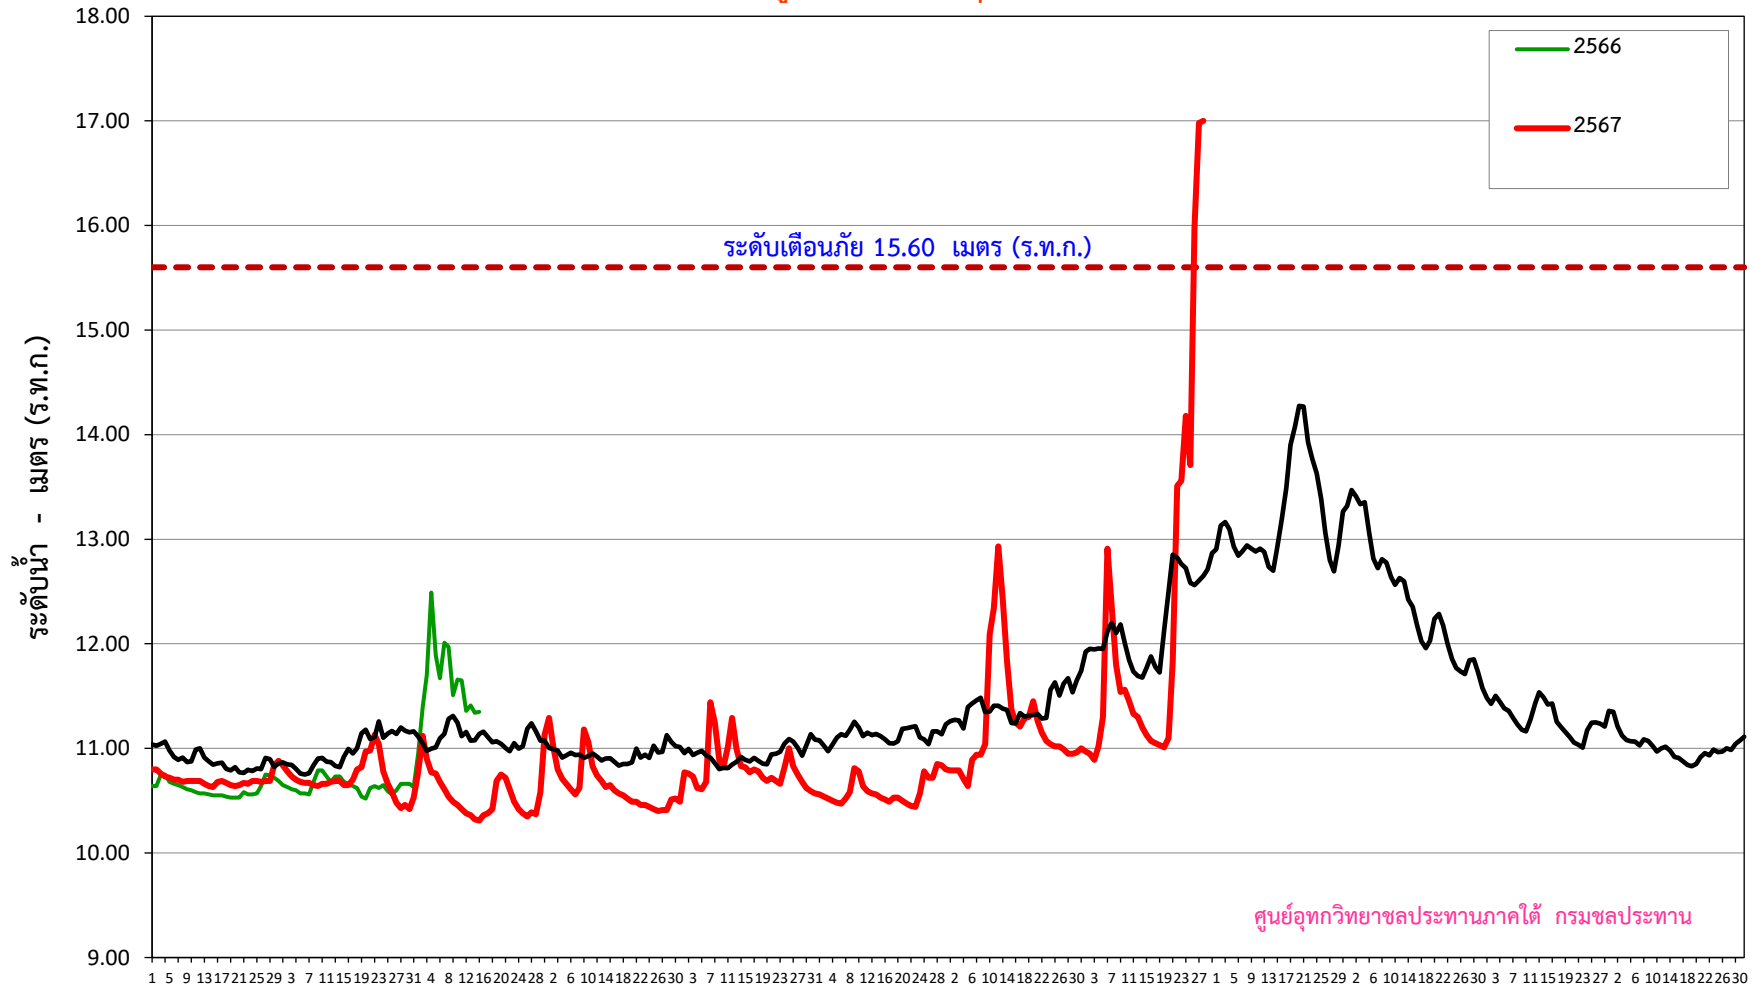

ระดับน้ำสูงสุดรายวัน คลองต้นหยงมัส

สถานี X.73 บ้านต้นหยงมัส อ.ระแงะ จ.นราธิวาส

ข้อมูลระดับน้ำปรับปรุงถึงวันที่ 29 พฤศจิกายน 2566

เม.ย.	พ.ค.	มิ.ย.	ก.ค.	ส.ค.	ก.ย.	ต.ค.	พ.ย.	ธ.ค.	ม.ค.	ก.พ.	มี.ค.
-------	------	-------	------	------	------	------	------	------	------	------	-------