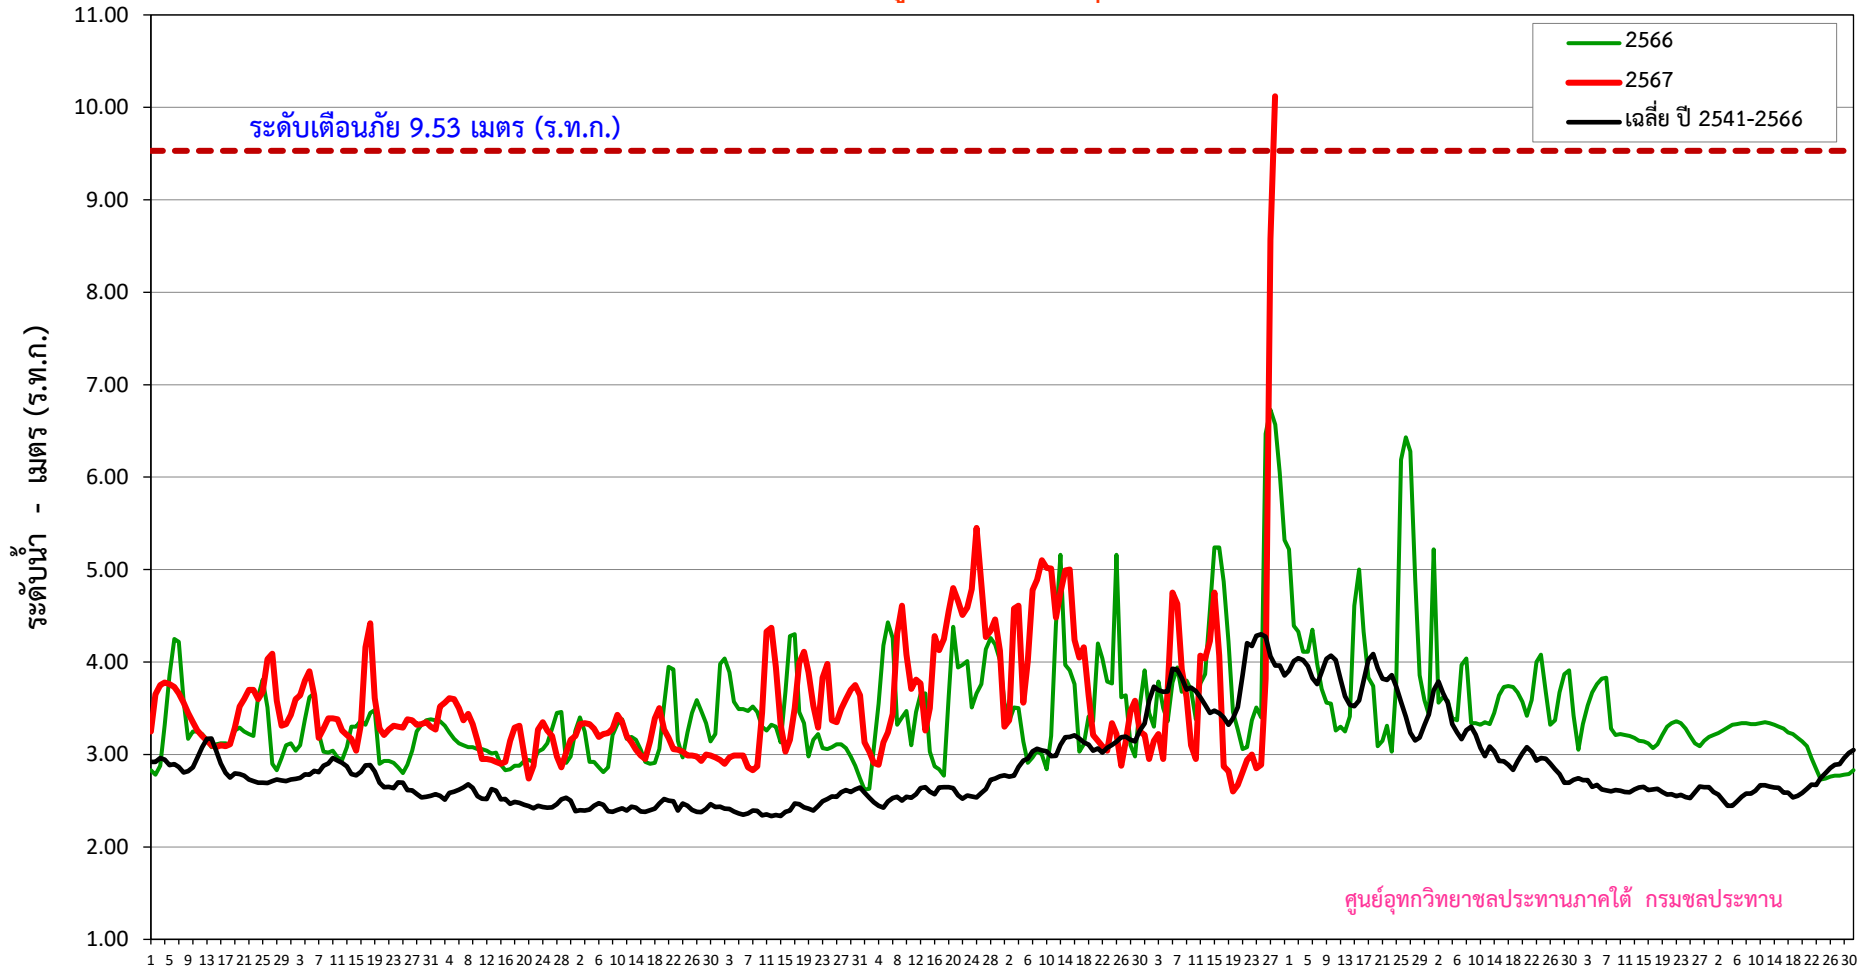

ระดับน้ำสูงสุดรายวัน คลองอุตะเถา

สถานี X.90 บ้านบางศาลา อ.คลองหอยโข่ง จ.สงขลา

ข้อมูลระดับน้ำปรับปรุงถึงวันที่ 29 พฤศจิกายน 2567

เม.ย.	พ.ค.	มิ.ย.	ก.ค.	ส.ค.	ก.ย.	ต.ค.	พ.ย.	ธ.ค.	ม.ค.	ก.พ.	มี.ค.
-------	------	-------	------	------	------	------	------	------	------	------	-------