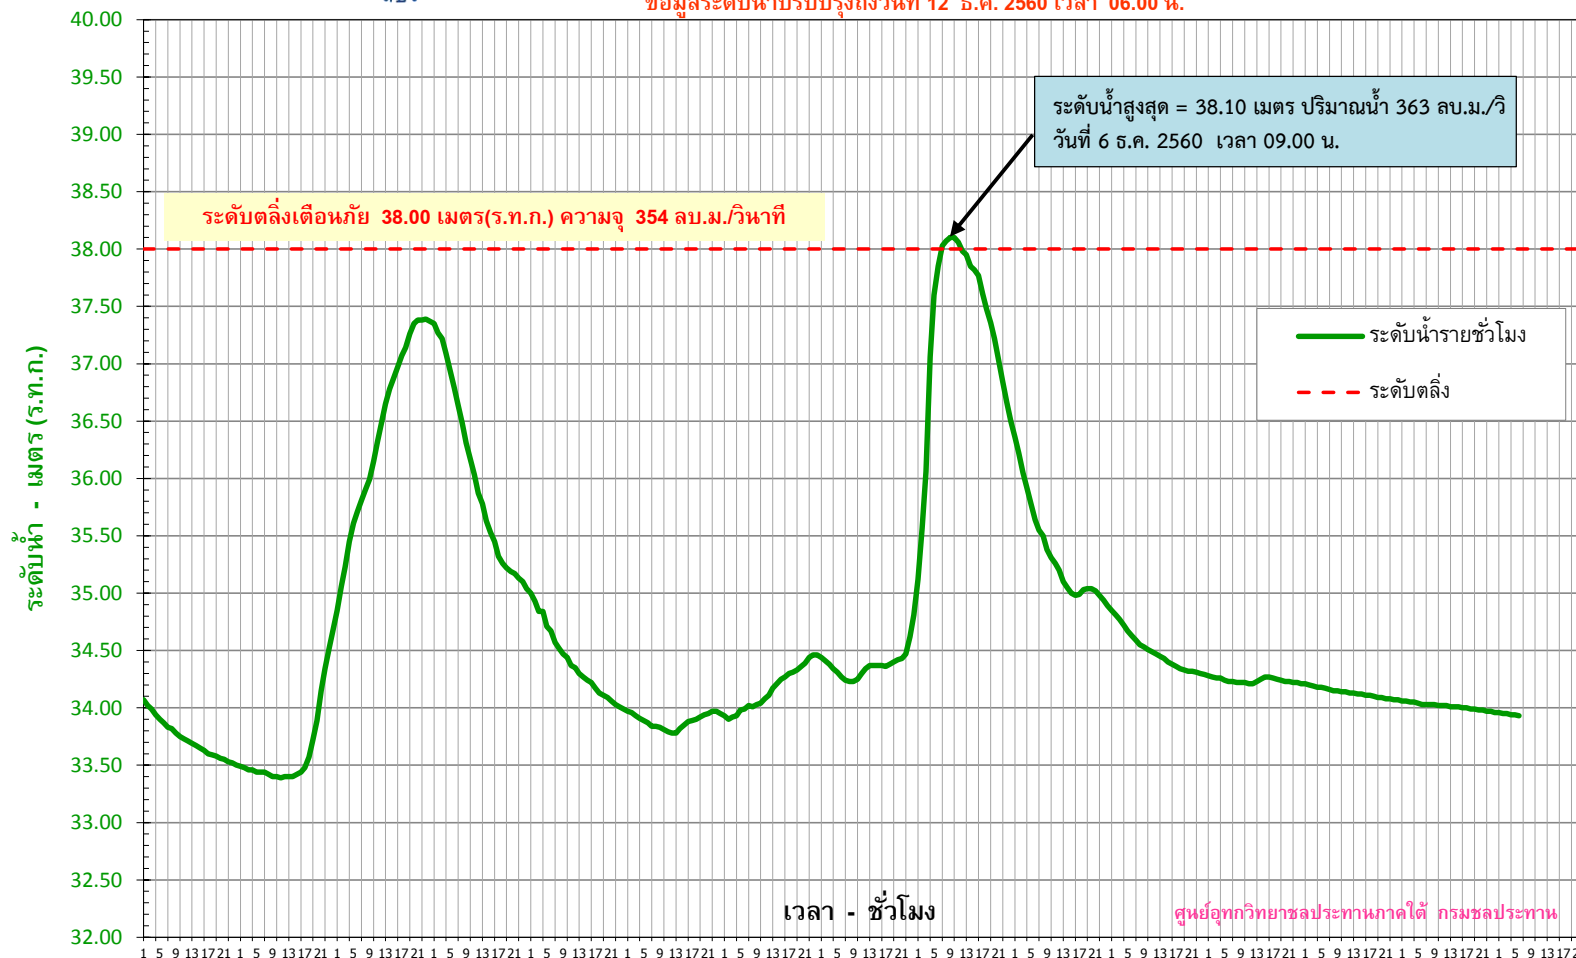

ระดับน้ำรายชั่วโมง แม่น้ำตาปี วันที่ 28 พ.ย. - 12 ธ.ค. 2560

สถานี X.195 บ.ท่าโพธิ์ อ.ฉวาง จ.นครศรีธรรมราช

ข้อมูลระดับน้ำปรับปรุงถึงวันที่ 12 ธ.ค. 2560 เวลา 06.00 น.

28 พ.ย.	29 พ.ย.	30 พ.ย.	1 ธ.ค.	2 ธ.ค.	3 ธ.ค.	4 ธ.ค.	5 ธ.ค.	6 ธ.ค.	7 ธ.ค.	8 ธ.ค.	9 ธ.ค.	10 ธ.ค.	11 ธ.ค.	12 ธ.ค.
---------	---------	---------	--------	--------	--------	--------	--------	--------	--------	--------	--------	---------	---------	---------