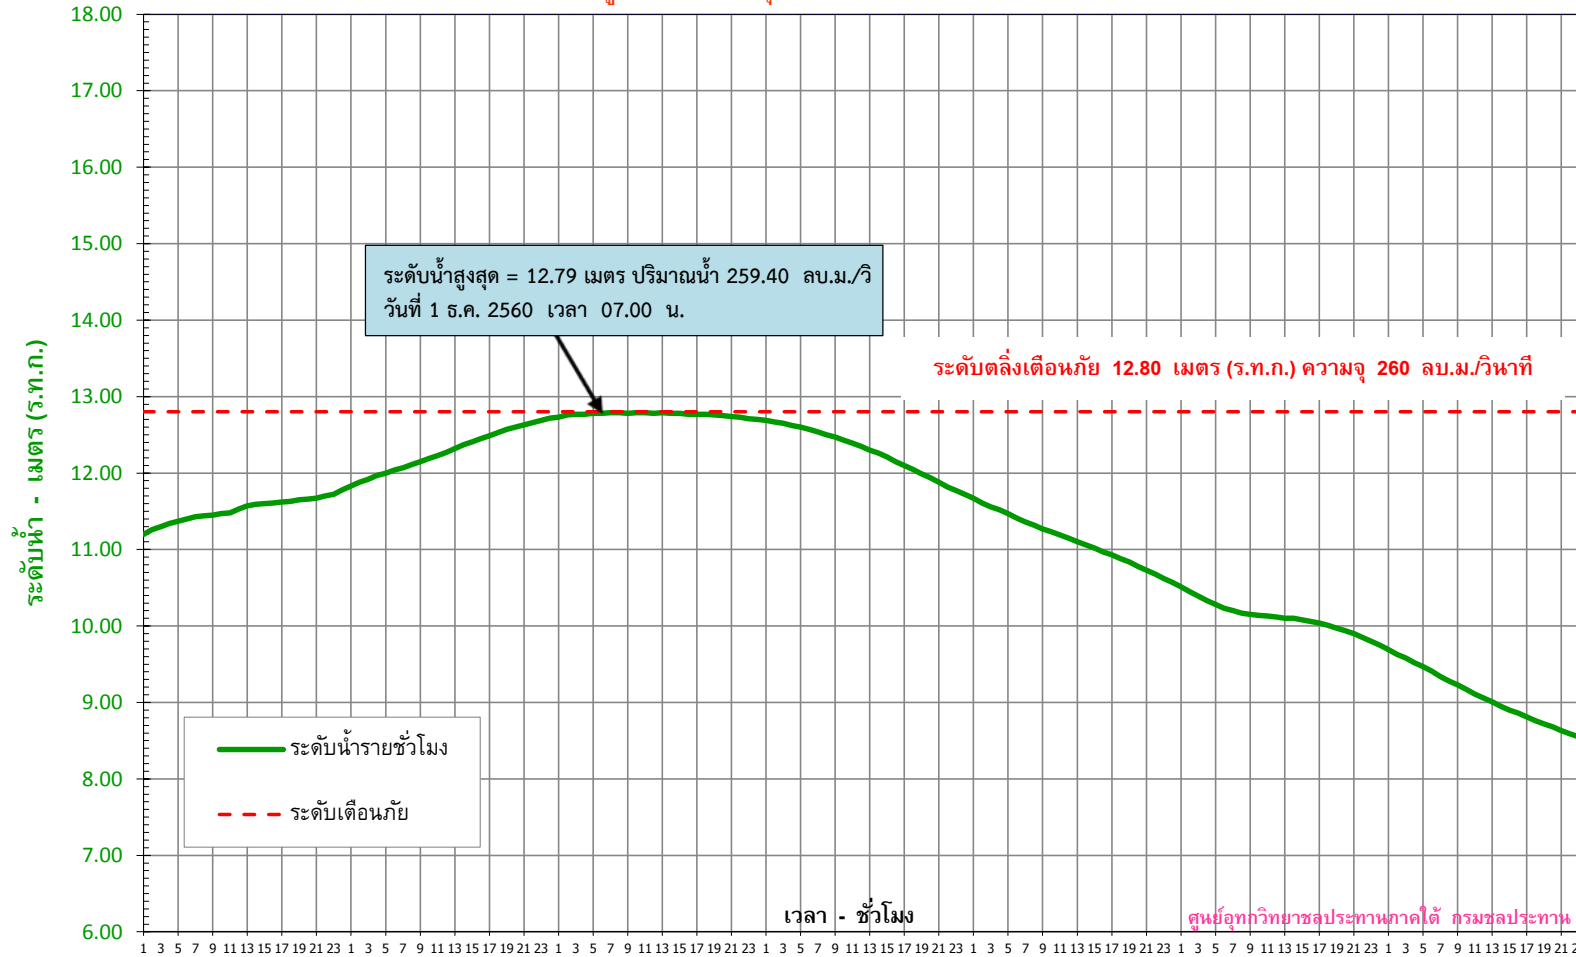

ระดับน้ำรายชั่วโมง คลองละงู วันที่ 29 พ.ย. - 5 ธ.ค. 2560

สถานี X.150 บ.วังป่าเคียน อ.ละงู จ.สตูล

ข้อมูลระดับน้ำปรับปรุงถึงวันที่ 5 ธ.ค. 2560 เวลา 24.00 น.

29 พ.ย.	30 พ.ย.	1 ธ.ค.	2 ธ.ค.	3 ธ.ค.	4 ธ.ค.	5 ธ.ค.
---------	---------	--------	--------	--------	--------	--------

ระดับน้ำรายชั่วโมง คลองละงู วันที่ 29 พ.ย. - 5 ธ.ค. 2560

สถานี X.231A ชุมชนประชาชนบำรุง อ.ละงู จ.สตูล

ข้อมูลระดับน้ำปรับปรุงถึงวันที่ 5 ธ.ค. 2560 เวลา 24.00 น.

29 พ.ย.	30 พ.ย.	1 ธ.ค.	2 ธ.ค.	3 ธ.ค.	4 ธ.ค.	5 ธ.ค.
---------	---------	--------	--------	--------	--------	--------