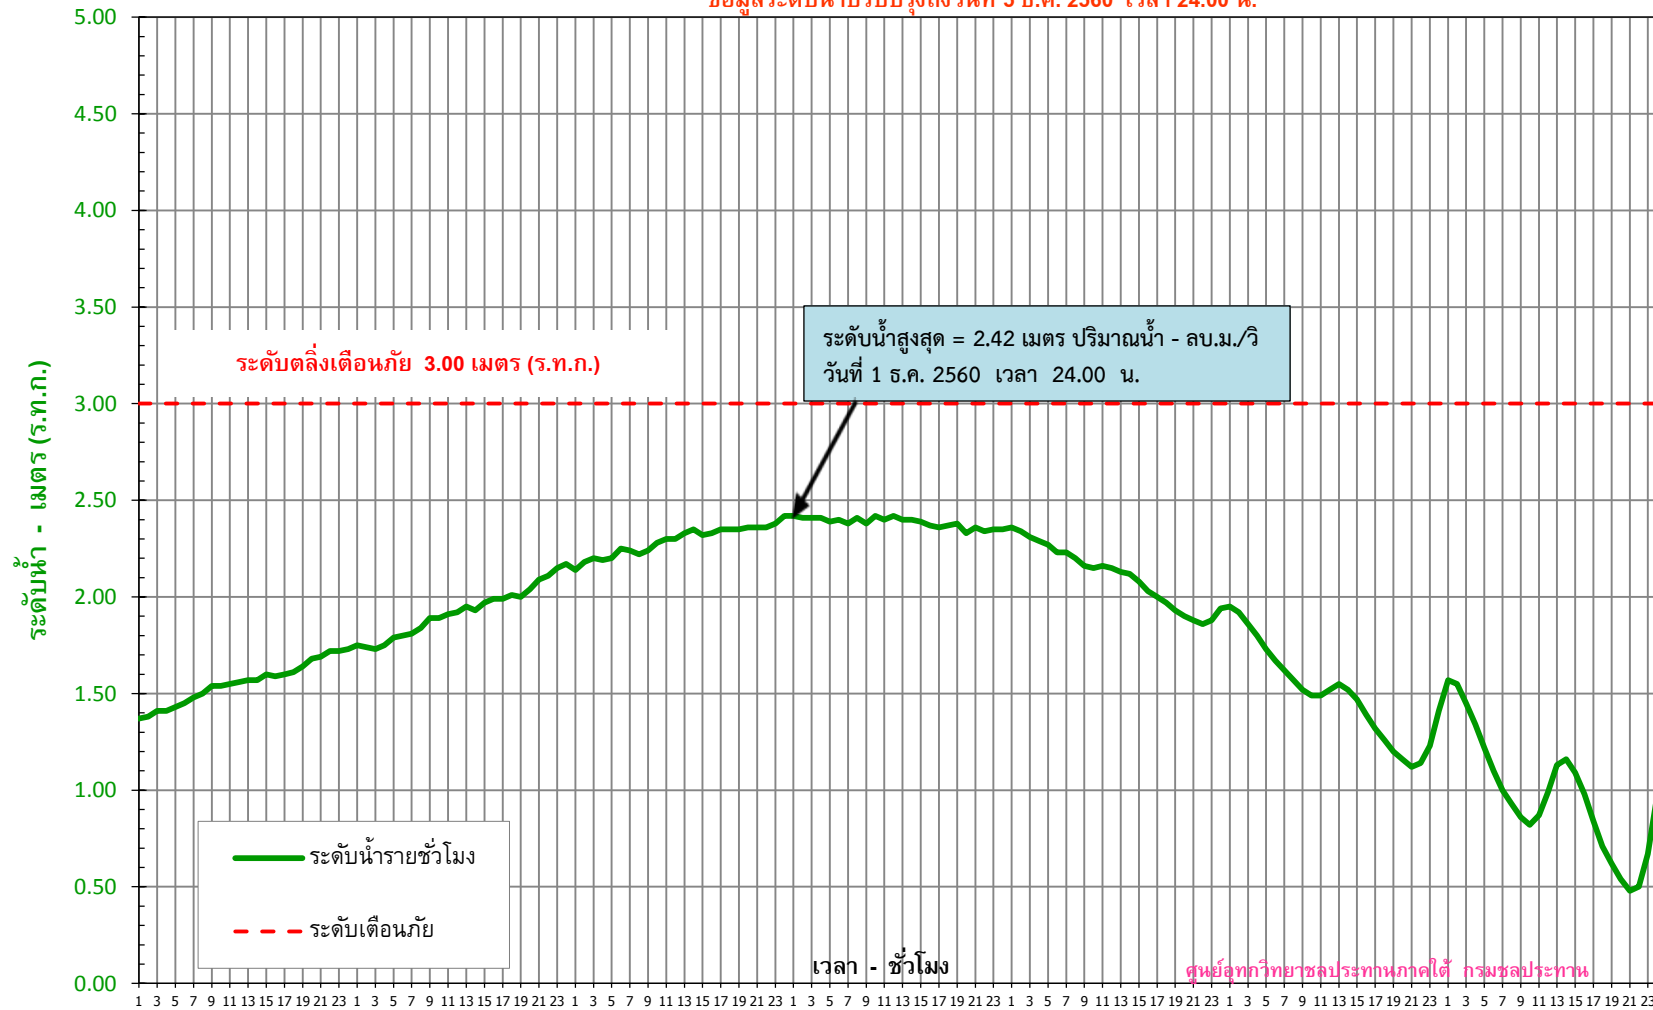

ระดับน้ำรายชั่วโมง คลองละงู วันที่ 29 พ.ย. - 5 ธ.ค. 2560

สถานี X.150 บ.วังป่าเคียน อ.ละงู จ.สตูล

ข้อมูลระดับน้ำปรับปรุงถึงวันที่ 5 ธ.ค. 2560 เวลา 24.00 น.

29 พ.ย.	30 พ.ย.	1 ธ.ค.	2 ธ.ค.	3 ธ.ค.	4 ธ.ค.	5 ธ.ค.
---------	---------	--------	--------	--------	--------	--------

ระดับน้ำรายชั่วโมง คลองละงู วันที่ 29 พ.ย. - 5 ธ.ค. 2560

สถานี X.231A ชุมชนประชาชนบำรุง อ.ละงู จ.สตูล

ข้อมูลระดับน้ำปรับปรุงถึงวันที่ 5 ธ.ค. 2560 เวลา 24.00 น.

29 พ.ย.	30 พ.ย.	1 ธ.ค.	2 ธ.ค.	3 ธ.ค.	4 ธ.ค.	5 ธ.ค.
---------	---------	--------	--------	--------	--------	--------