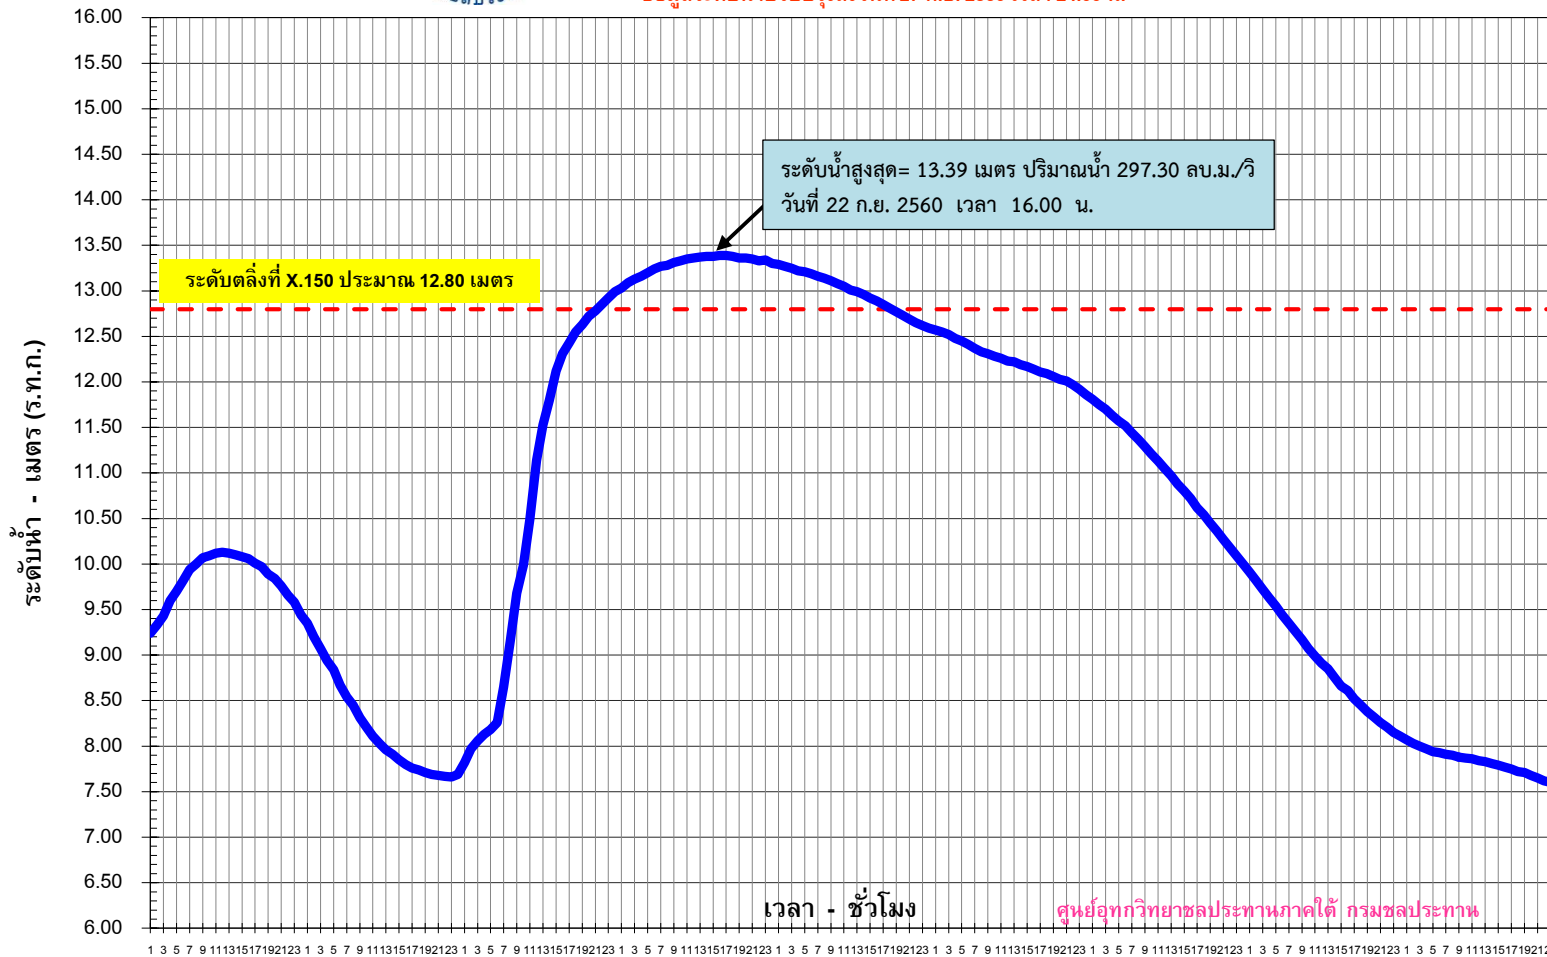

ระดับน้ำรายชั่วโมงคลองละงู วันที่ 19 - 27 ก.ย. 2560

สถานี X.150 บ.วังป่าเคียน อ.ละงู จ.สตูล

ข้อมูลระดับน้ำปรับปรุงถึงวันที่ 27 ก.ย. 2560 เวลา 24.00 น.

19 ก.ย.	20 ก.ย.	21 ก.ย.	22 ก.ย.	23 ก.ย.	24 ก.ย.	25 ก.ย.	26 ก.ย.	27 ก.ย.
---------	---------	---------	---------	---------	---------	---------	---------	---------

ระดับน้ำรายชั่วโมงคลองละงู วันที่ 19 - 27 ก.ย. 2560

สถานี X.231A ชุมชนประชาบำรุง อ.ละงู จ.สตูล

ข้อมูลระดับน้ำปรับปรุงถึงวันที่ 27 ก.ย. 2560 เวลา 24.00 น.