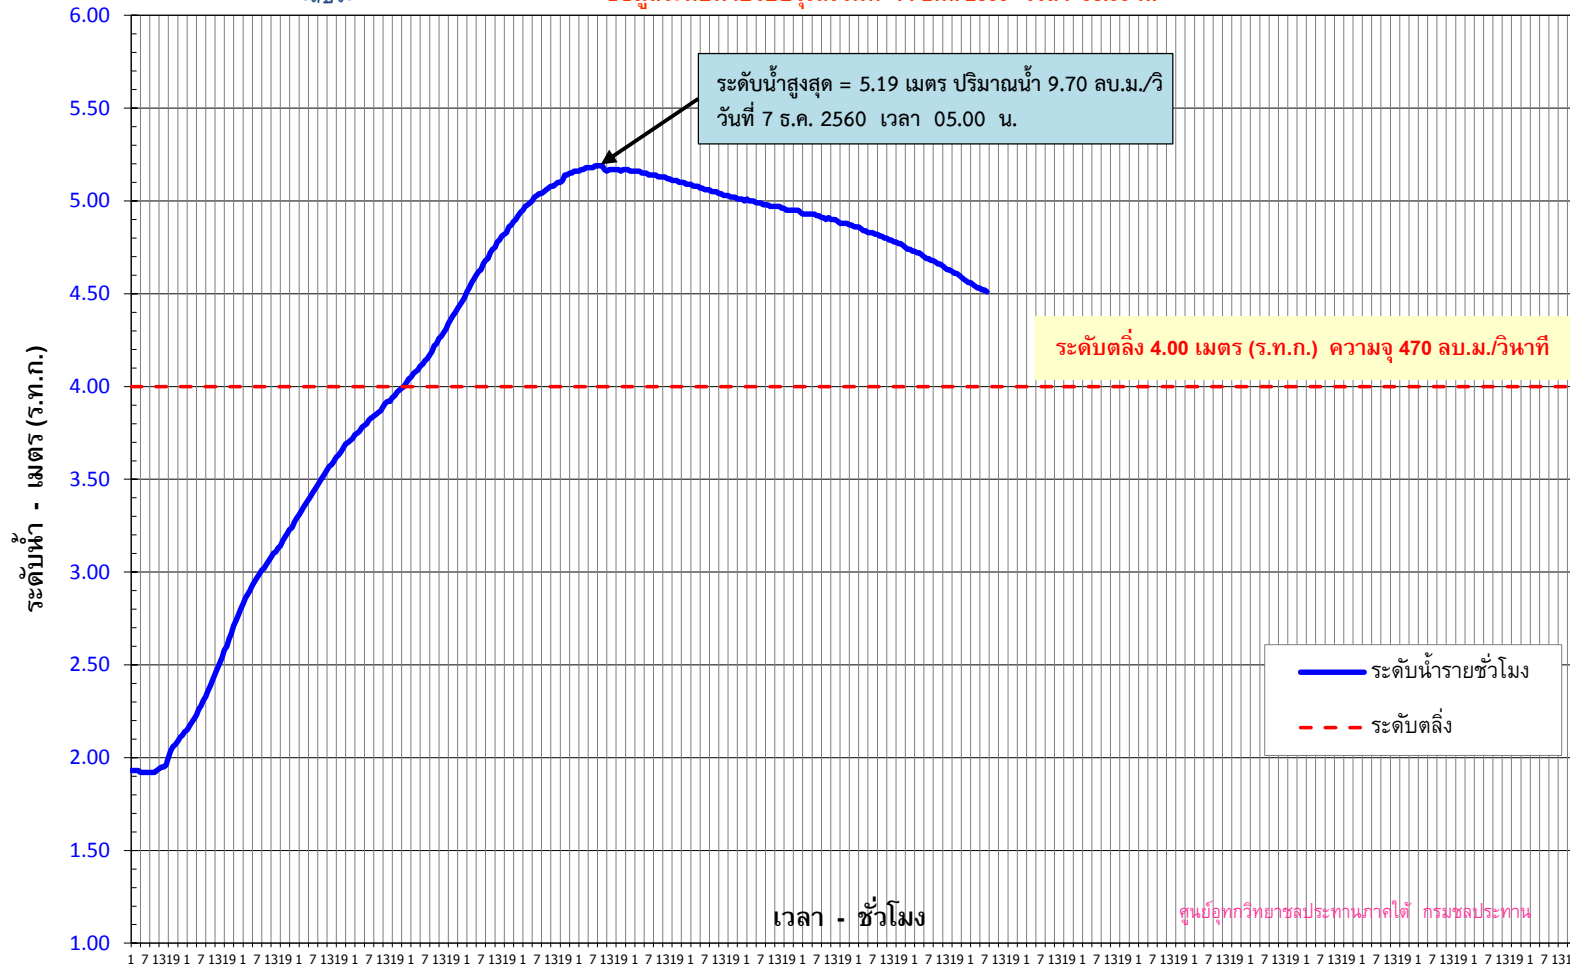

ระดับน้ำรายชั่วโมง แม่น้ำตาปี วันที่ 29 พ.ย. - 24 ธ.ค. 2560

สถานี X.37A บ.ย่านดินแดง อ.พระแสง จ.สุราษฎร์ธานี

ข้อมูลระดับน้ำปรับปรุงถึงวันที่ 14 ธ.ค. 2560 เวลา 08.00 น.

29	30	1	2	3	4	5	6	7	8	9	10	11	12	13	14	15	16	17	18	19	20	21	22	23	24
----	----	---	---	---	---	---	---	---	---	---	----	----	----	----	----	----	----	----	----	----	----	----	----	----	----

ระดับน้ำรายชั่วโมง แม่น้ำตาปี วันที่ 29 พ.ย. - 24 ธ.ค. 2560

สถานี X.217 บ.เคียนซา อ.เคียนซา จ.สุราษฎร์ธานี

ข้อมูลระดับน้ำปรับปรุงถึงวันที่ 14 ธ.ค. 2560 เวลา 08.00 น.

29	30	1	2	3	4	5	6	7	8	9	10	11	12	13	14	15	16	17	18	19	20	21	22	23	24
----	----	---	---	---	---	---	---	---	---	---	----	----	----	----	----	----	----	----	----	----	----	----	----	----	----