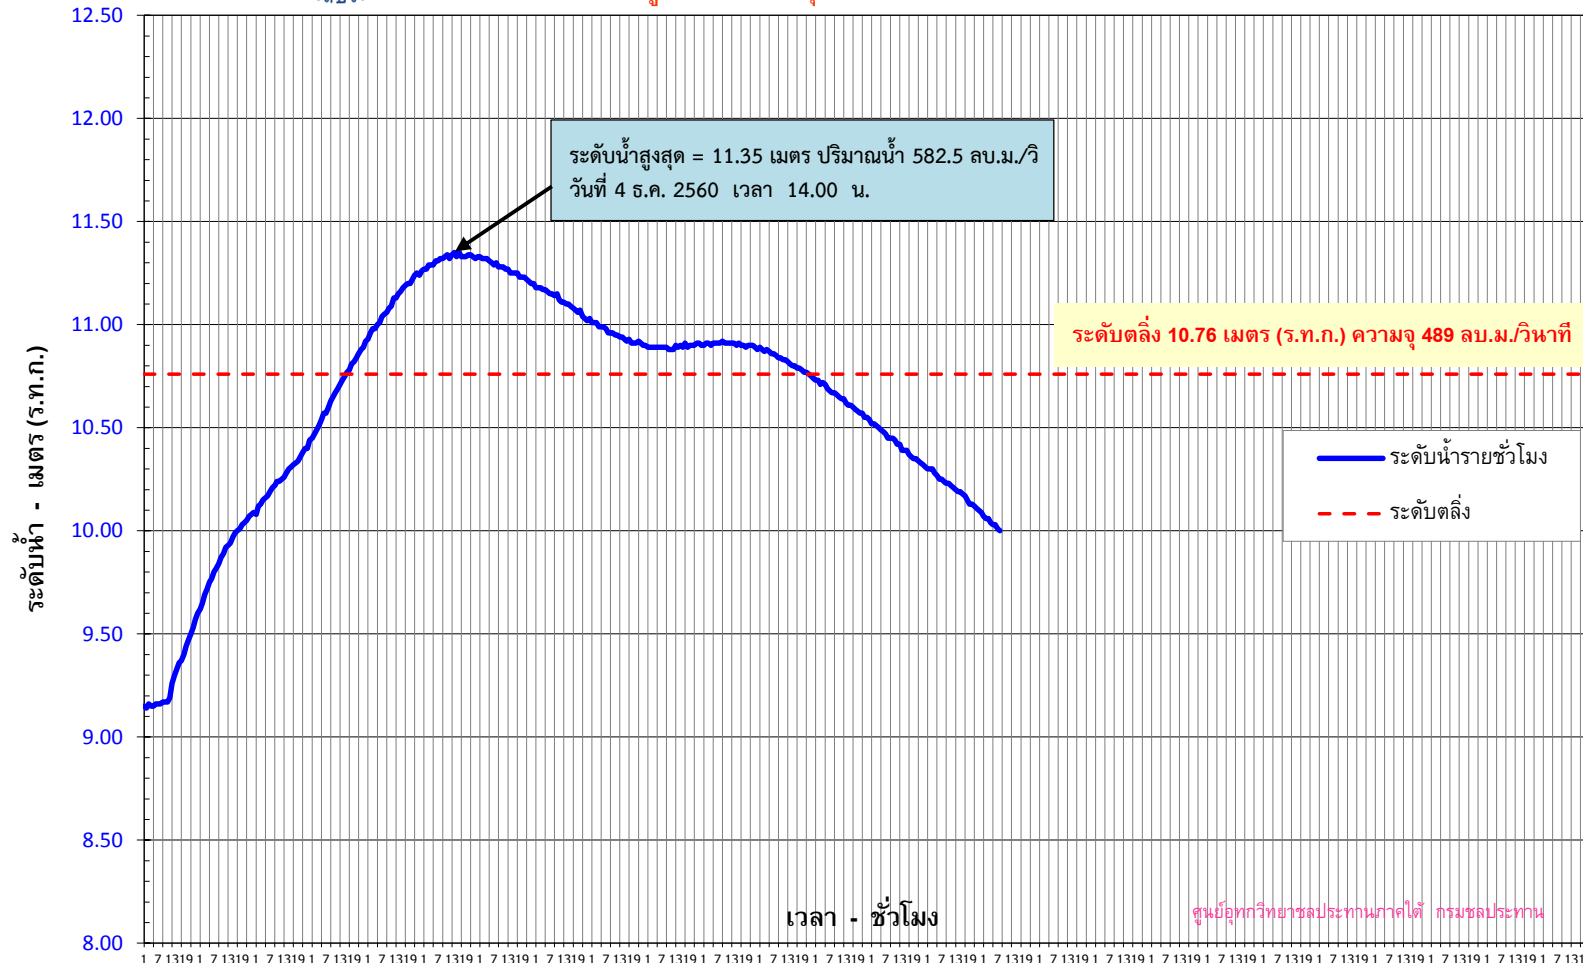

ระดับน้ำรายชั่วโมง แม่น้ำตาปี วันที่ 29 พ.ย. - 24 ธ.ค. 2560

สถานี X.37A บ.ย่านดินแดง อ.พระแสง จ.สุราษฎร์ธานี

ข้อมูลระดับน้ำปรับปรุงถึงวันที่ 14 ธ.ค. 2560 เวลา 08.00 น.

29	30	1	2	3	4	5	6	7	8	9	10	11	12	13	14	15	16	17	18	19	20	21	22	23	24
----	----	---	---	---	---	---	---	---	---	---	----	----	----	----	----	----	----	----	----	----	----	----	----	----	----

ระดับน้ำรายชั่วโมง แม่น้ำตาปี วันที่ 29 พ.ย. - 24 ธ.ค. 2560

สถานี X.217 บ.เคียนซา อ.เคียนซา จ.สุราษฎร์ธานี

ข้อมูลระดับน้ำปรับปรุงถึงวันที่ 14 ธ.ค. 2560 เวลา 08.00 น.

29	30	1	2	3	4	5	6	7	8	9	10	11	12	13	14	15	16	17	18	19	20	21	22	23	24
----	----	---	---	---	---	---	---	---	---	---	----	----	----	----	----	----	----	----	----	----	----	----	----	----	----