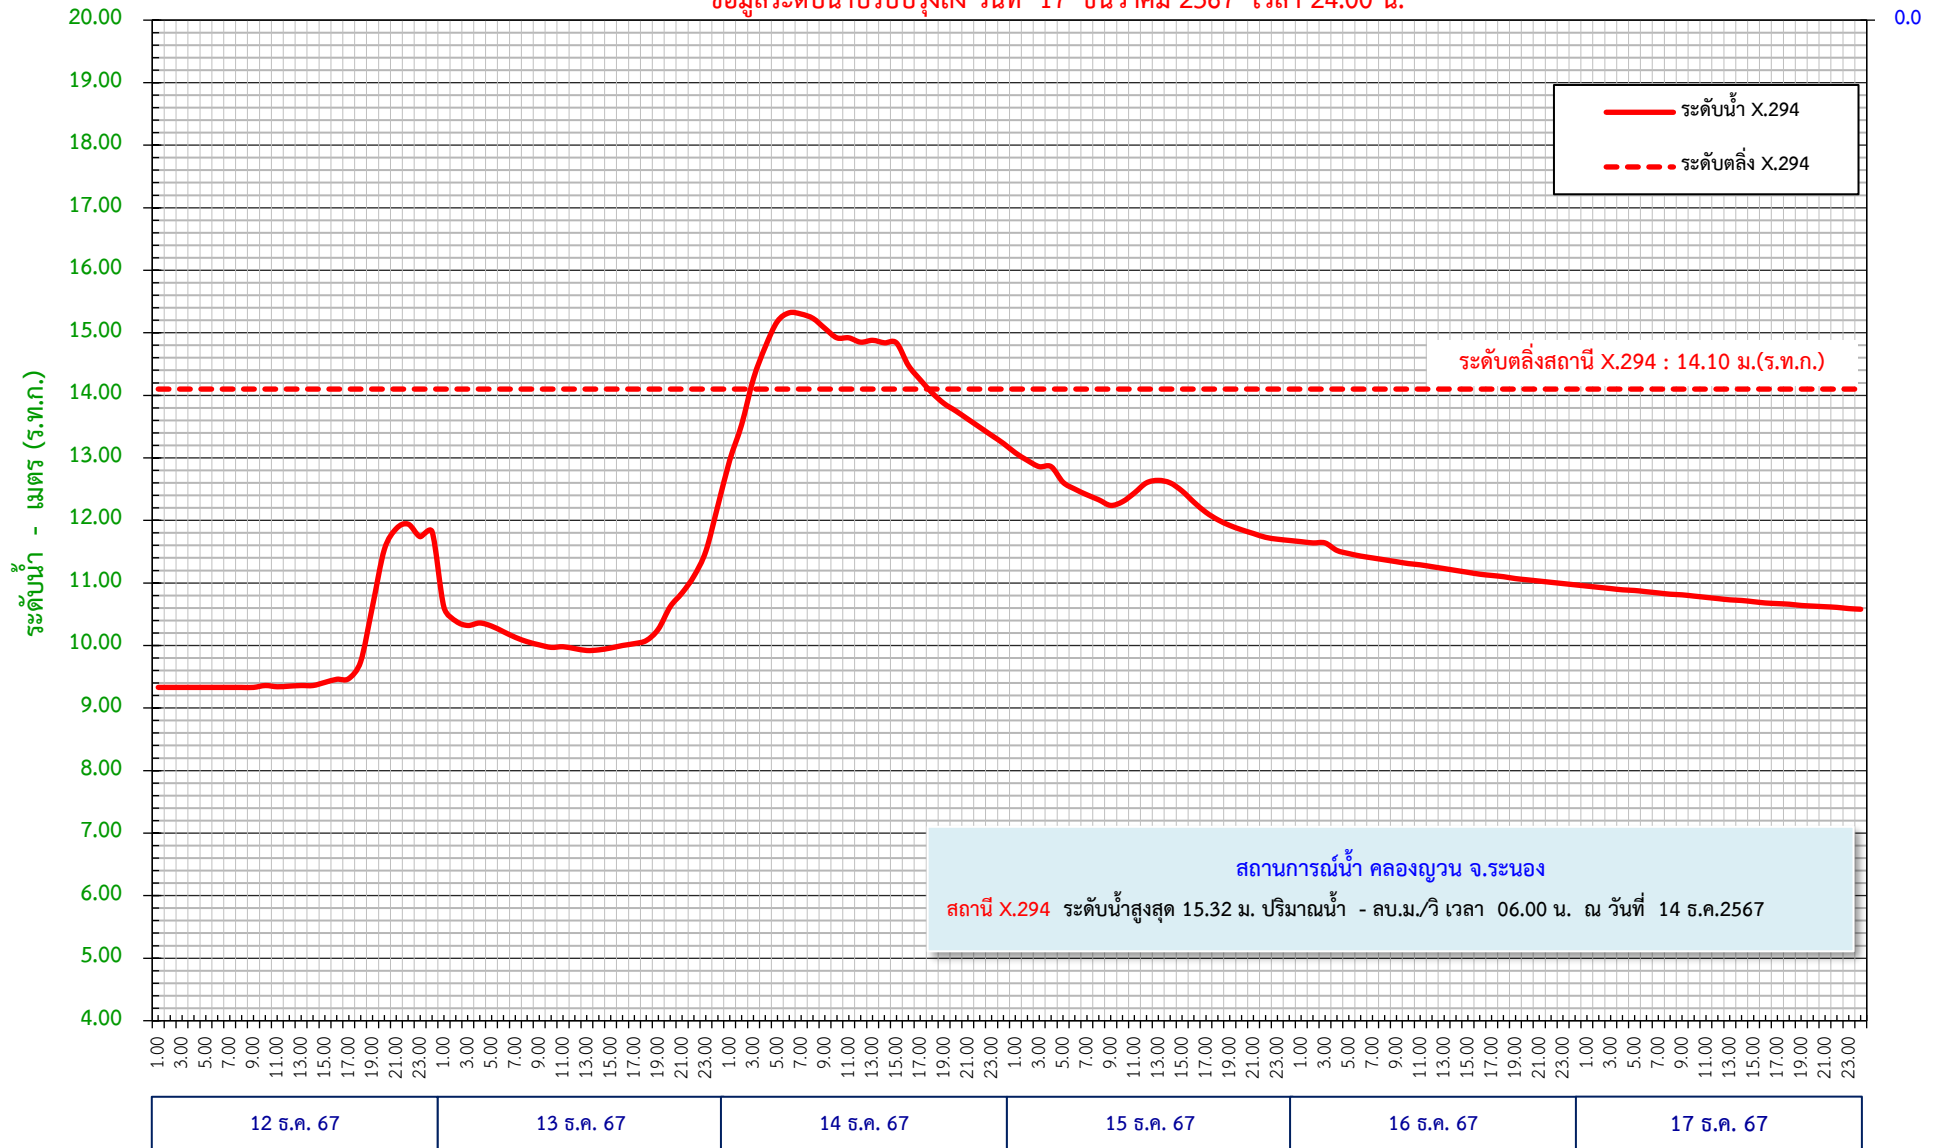

กราฟแสดงระดับน้ำรายชั่วโมง คลองญวน วันที่ 12 - 17 ธันวาคม 2567

สถานี X.294 คลองญวน บ้านสองแพรก อ.กระบุรี จ.ระนอง

ข้อมูลระดับน้ำปรับปรุงถึง วันที่ 17 ธันวาคม 2567 เวลา 24.00 น.

นาย - คณะช่างเทคนิค