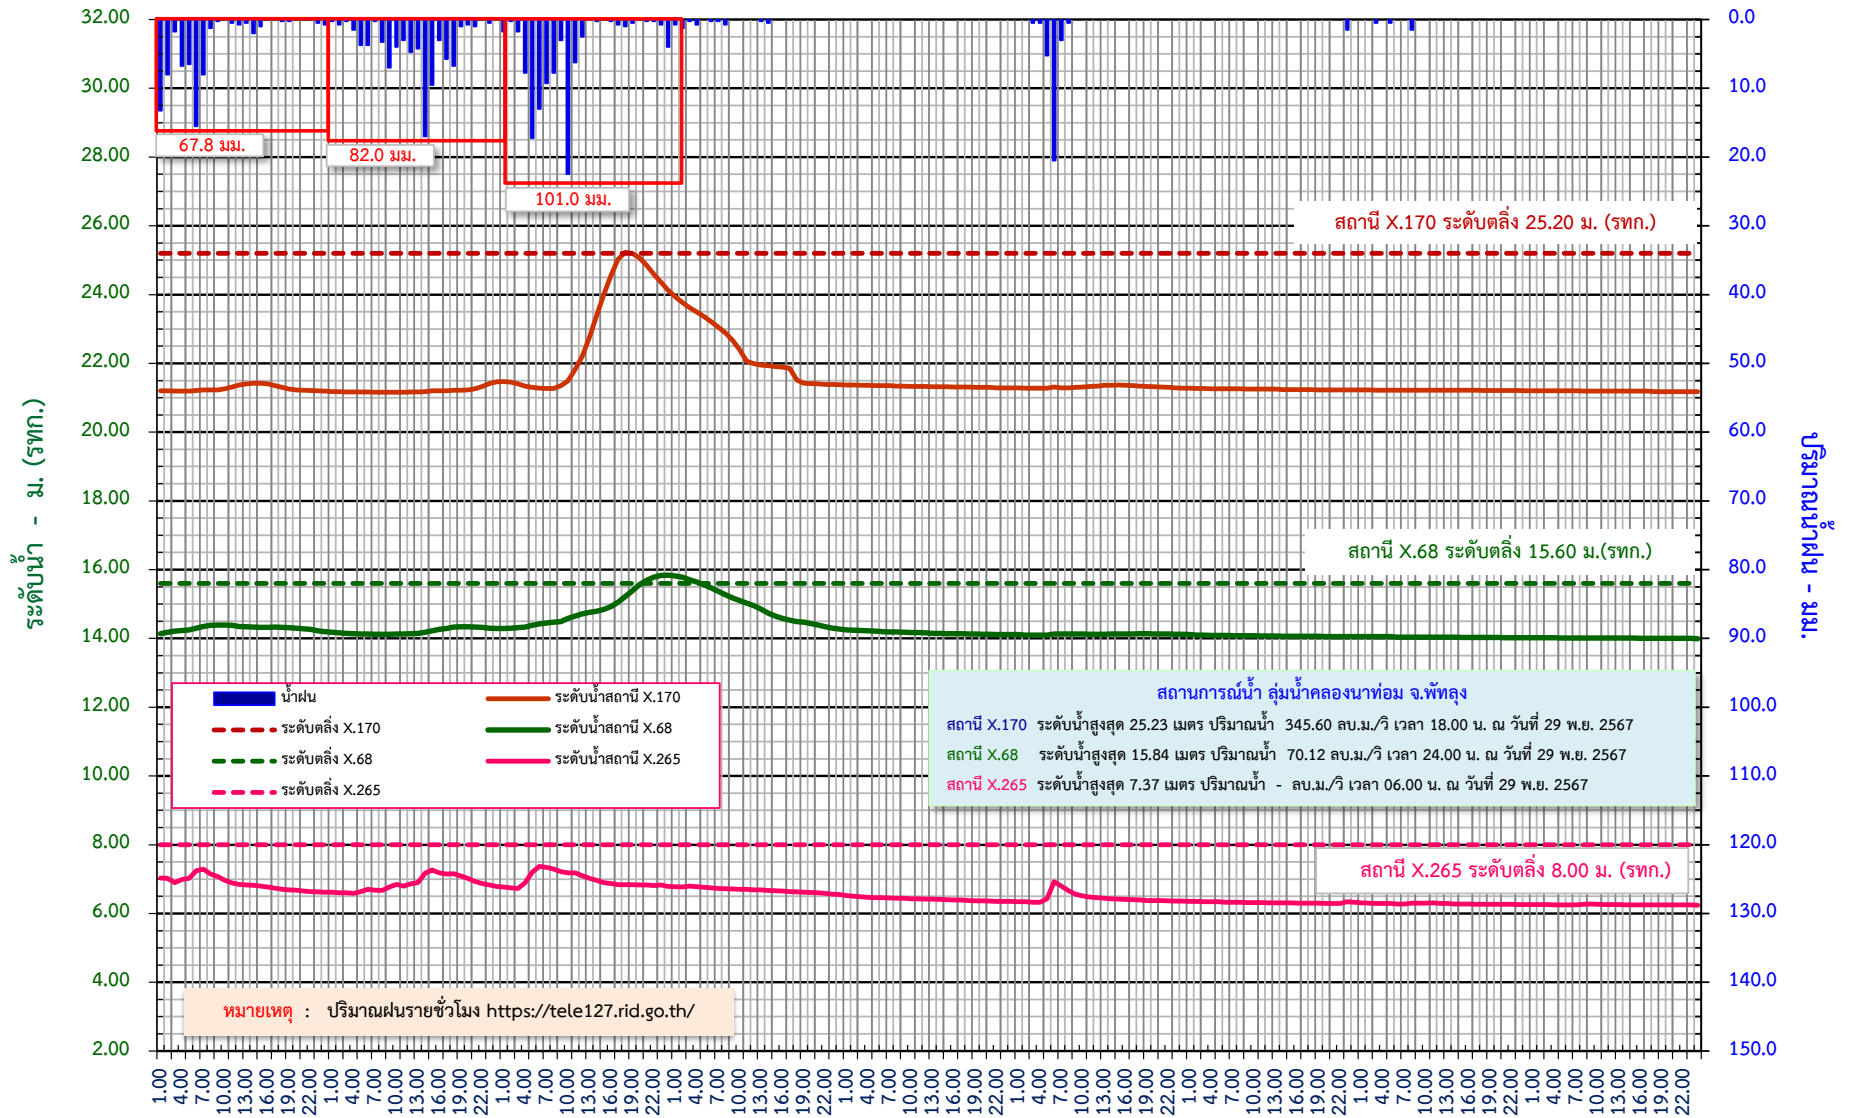

# กราฟแสดงระดับน้ำและน้ำฝนรายชั่วโมง กลุ่มน้ำคลองนาท่อม วันที่ 27 พ.ย. - 5 ธ.ค. 2567

สถานี X.170 บ้านคลองลำ อ.ศรีนครินทร์, สถานี X.68 บ้านท่าแค อ.เมือง และสถานี X.265 หน้าวัดภูผาภิมุข อ.เมือง จ.พัทลุง

ข้อมูลระดับน้ำปรับปรุงถึง วันที่ 5 ธันวาคม 2567 เวลา 24.00 น.

27 พ.ย. 67	28 พ.ย. 67	29 พ.ย. 67	30 พ.ย. 67	1 ธ.ค. 67	2 ธ.ค. 67	3 ธ.ค. 67	4 ธ.ค. 67	5 ธ.ค. 67
------------	------------	------------	------------	-----------	-----------	-----------	-----------	-----------