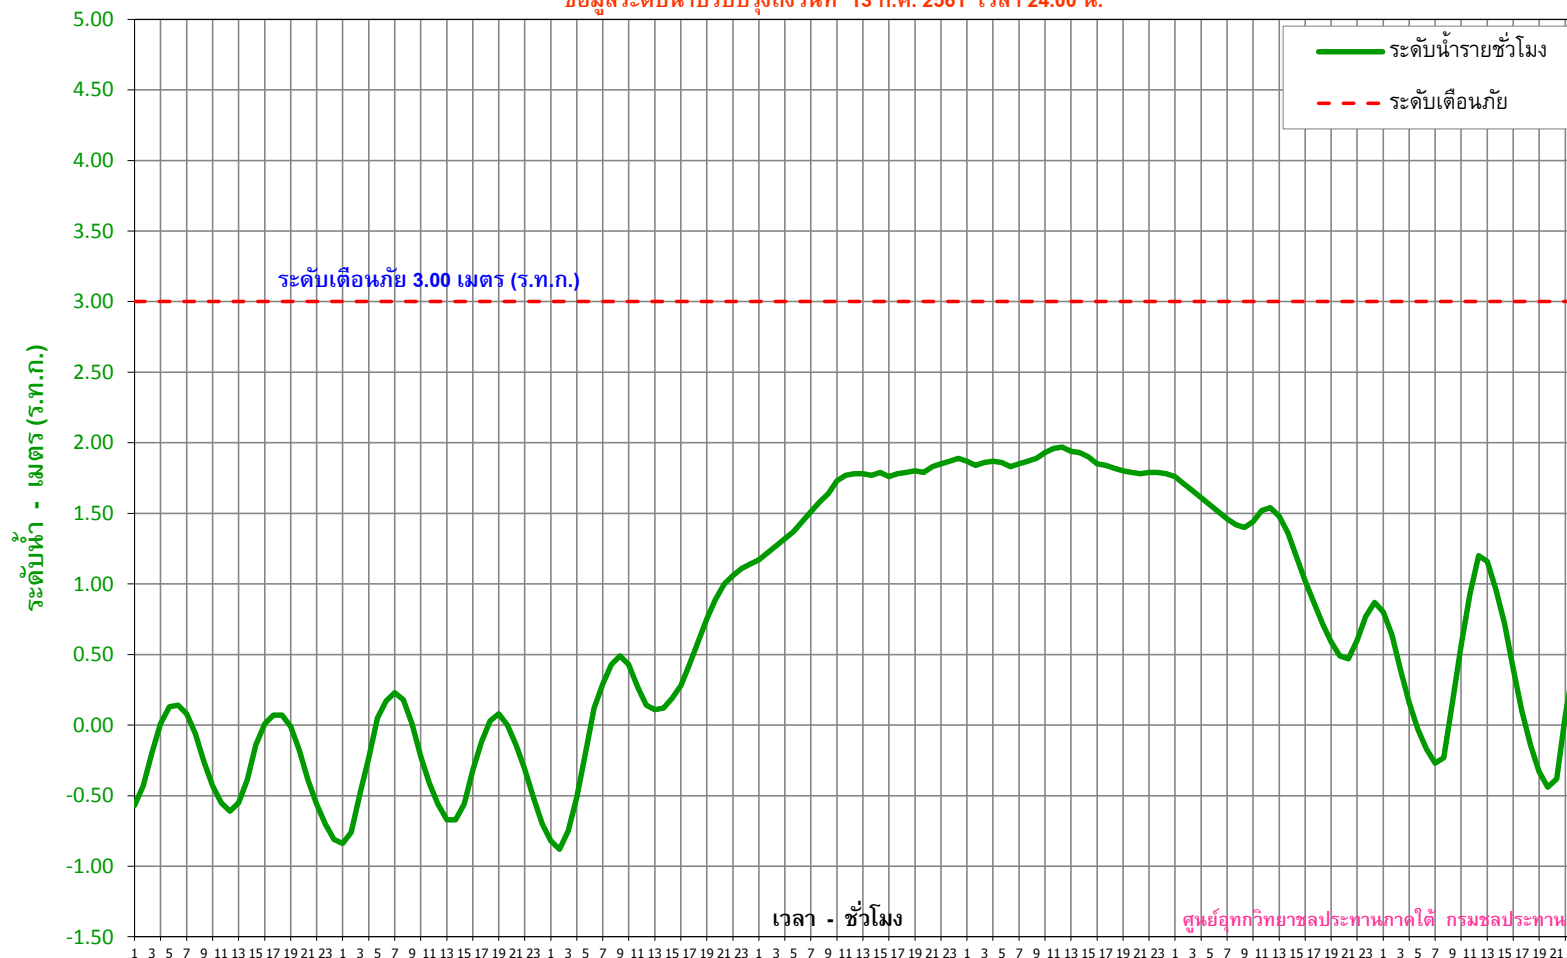

# ระดับน้ำรายชั่วโมงในกลุ่มน้ำคลองสะงู วันที่ 7 - 13 ก.ค. 2561

## สถานี X.231A ชุมชนประชาบำรุง อ.สะงู จ.สตูล

ข้อมูลระดับน้ำปรับปรุงถึงวันที่ 13 ก.ค. 2561 เวลา 24.00 น.

7 ก.ค.	8 ก.ค.	9 ก.ค.	10 ก.ค.	11 ก.ค.	12 ก.ค.	13 ก.ค.
--------	--------	--------	---------	---------	---------	---------